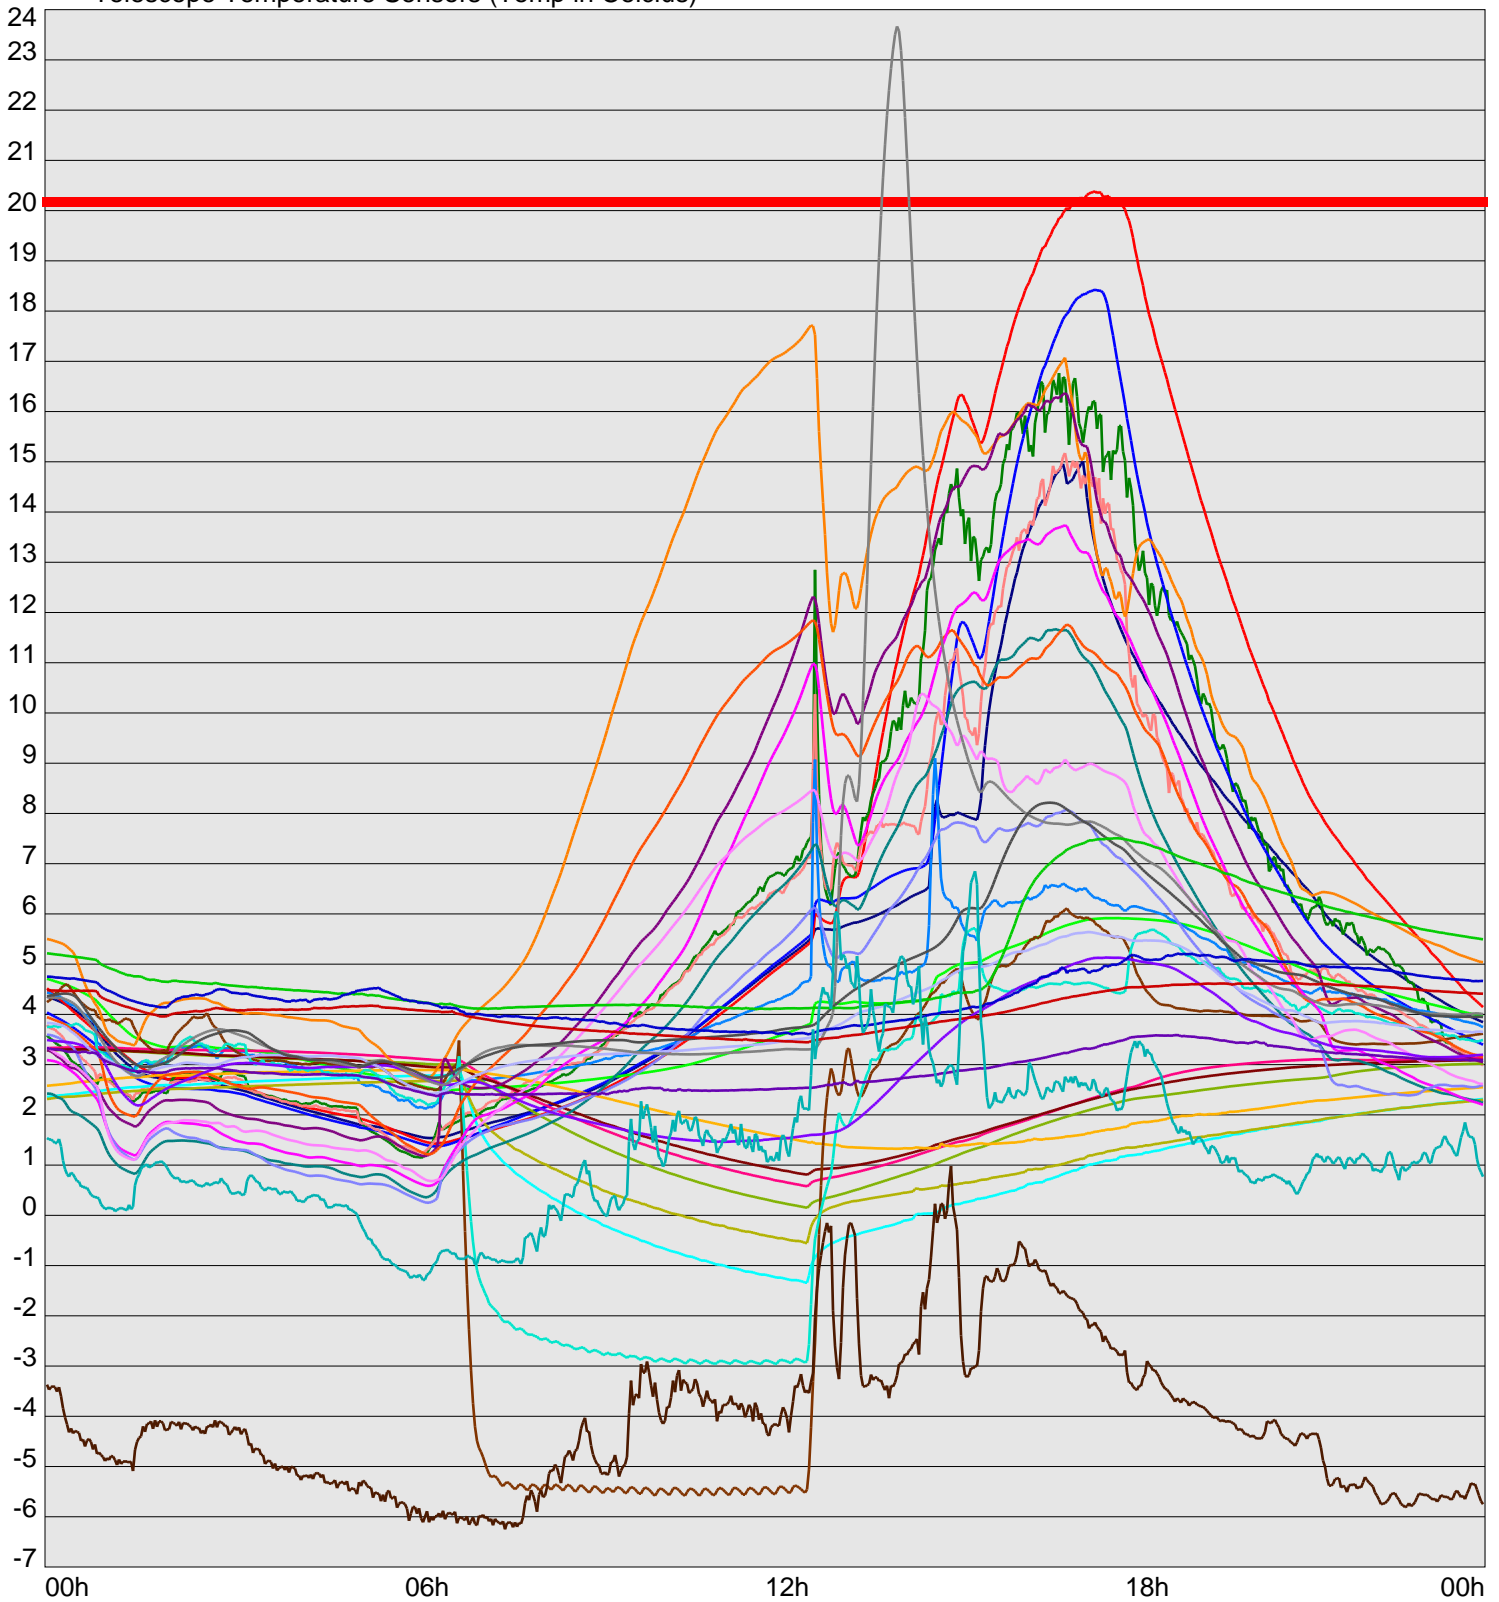

Telescope Temperature Sensors (Temp in Celcius)

- | | | | | | | | | | |
|-------|-------|-------|-------|--------|--------|-------|-------|-------|-------|
| — TT1 | — TT2 | — TT3 | — TT4 | — TT5 | — TT6 | — TT7 | — TT8 | — TM1 | — TM2 |
| — TM3 | — TM4 | — TM5 | — TM6 | — TMS1 | — TMS2 | — TD1 | — TD2 | — TD3 | — TD4 |
| — TD5 | — TD6 | — TD7 | — TF1 | — TF2 | — TF3 | — TF4 | — TF5 | — TF6 | — TF7 |
| — TF8 | — TE1 | — TE2 | | | | | | | |