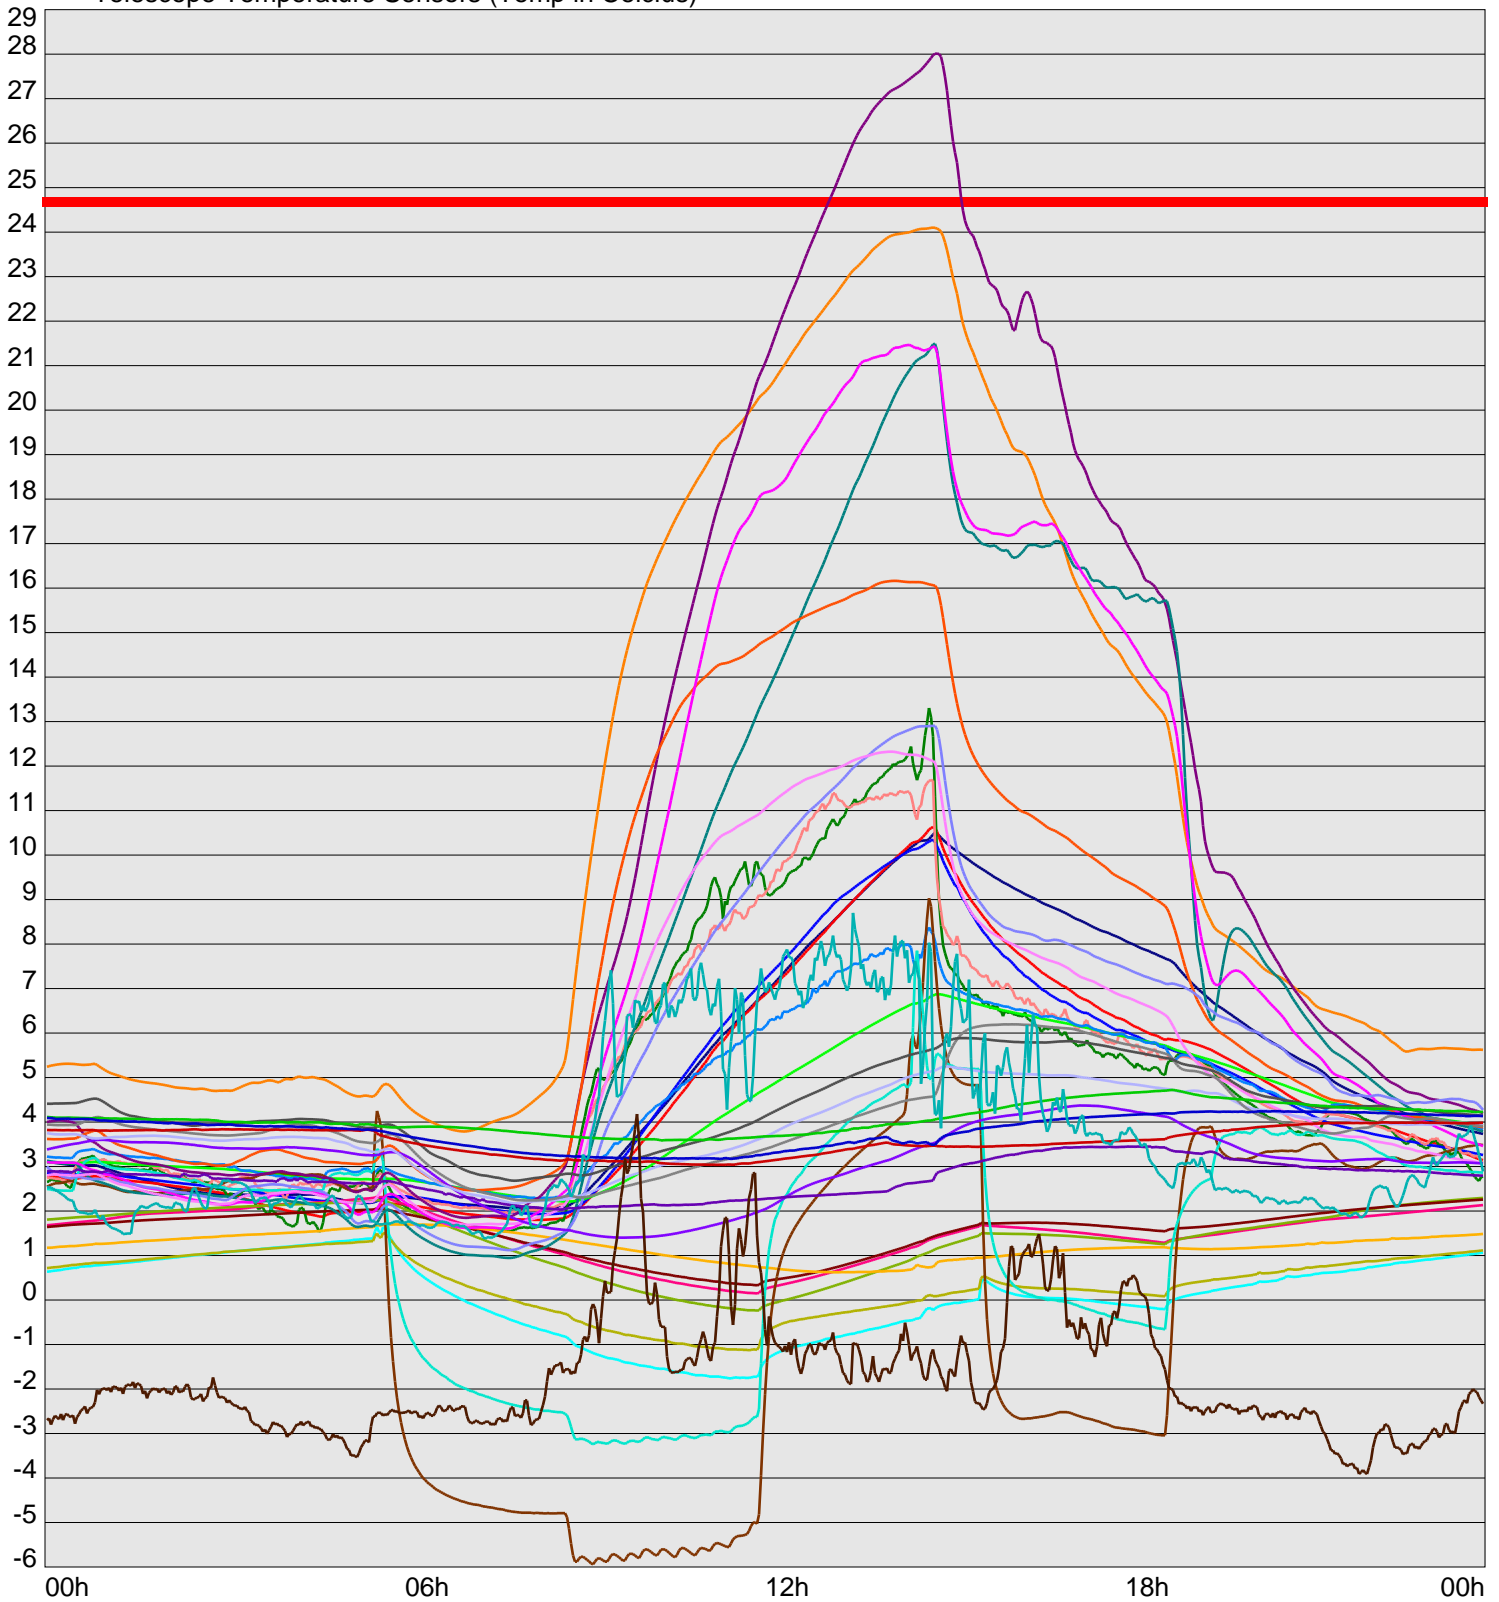

Telescope Temperature Sensors (Temp in Celcius)

- | | | | | | | | | | |
|-----|-----|-----|-----|------|------|-----|-----|-----|-----|
| TT1 | TT2 | TT3 | TT4 | TT5 | TT6 | TT7 | TT8 | TM1 | TM2 |
| TM3 | TM4 | TM5 | TM6 | TMS1 | TMS2 | TD1 | TD2 | TD3 | TD4 |
| TD5 | TD6 | TD7 | TF1 | TF2 | TF3 | TF4 | TF5 | TF6 | TF7 |
| TF8 | TE1 | TE2 | | | | | | | |