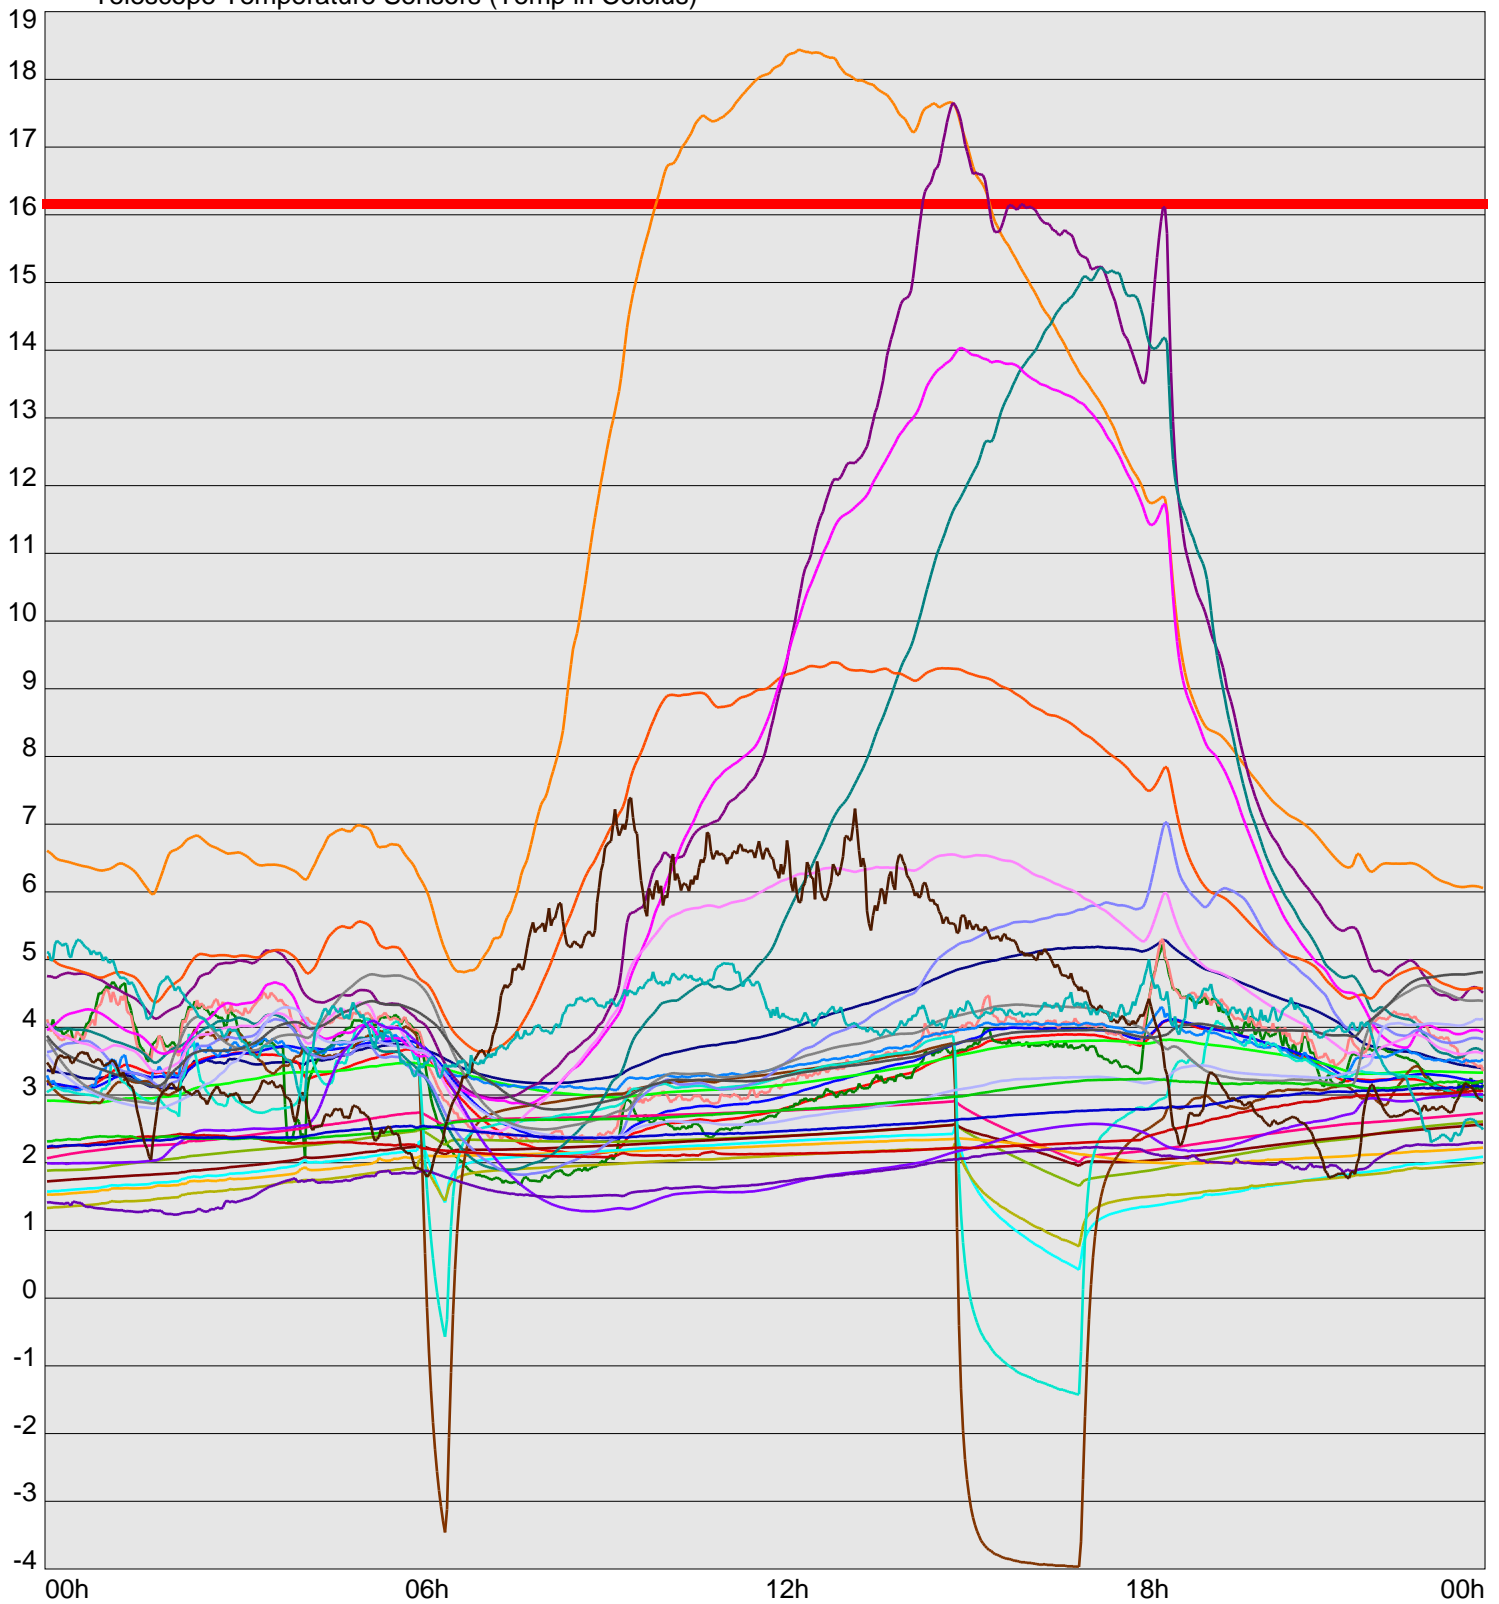

Telescope Temperature Sensors (Temp in Celcius)

TT1	TT2	TT3	TT4	TT5	TT6	TT7	TT8	TM1	TM2
TM3	TM4	TM5	TM6	TMS1	TMS2	TD1	TD2	TD3	TD4
TD5	TD6	TD7	TF1	TF2	TF3	TF4	TF5	TF6	TF7
TF8	TE1	TE2							