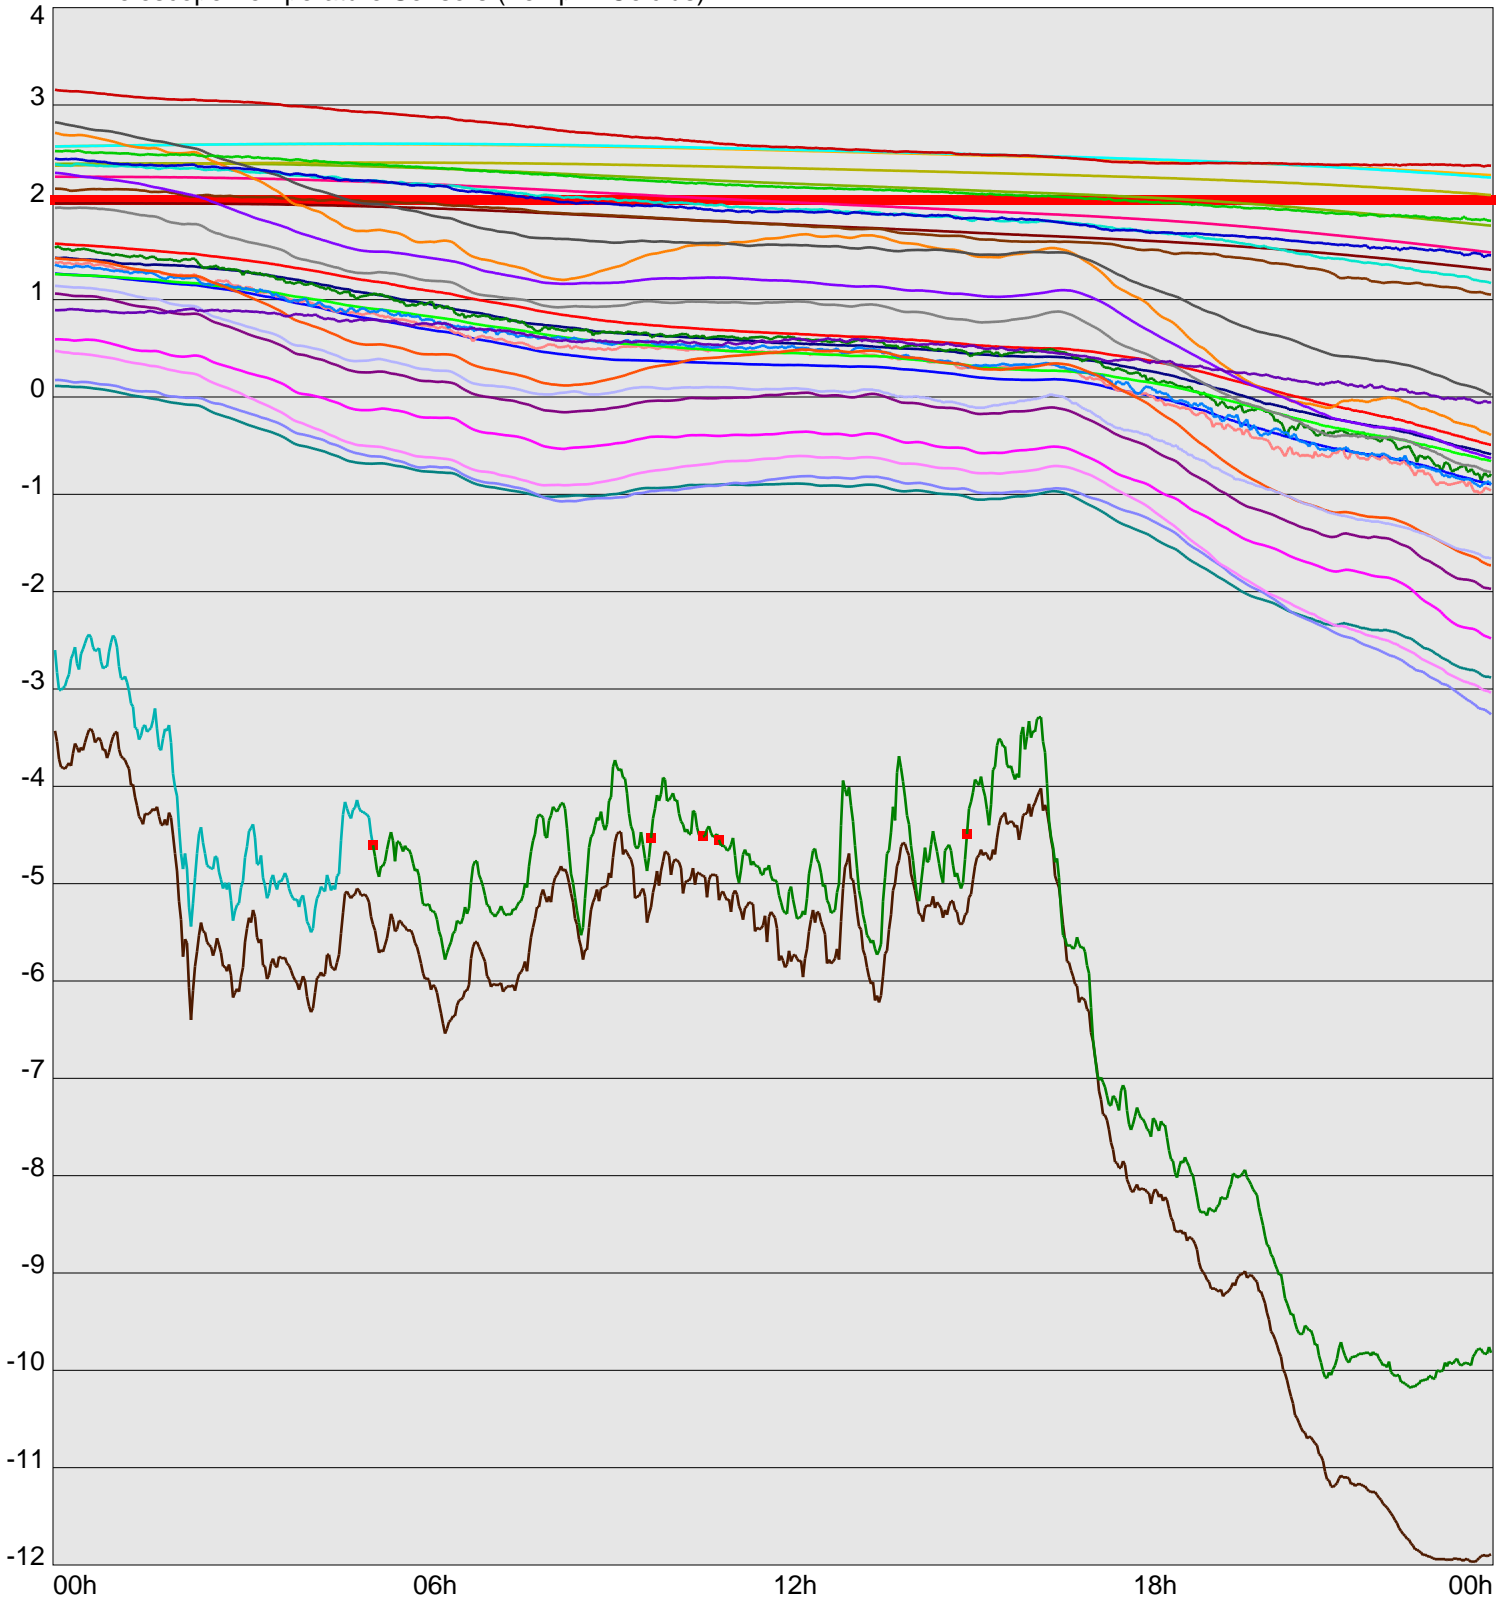

Telescope Temperature Sensors (Temp in Celcius)

TT1	TT2	TT3	TT4	TT5	TT6	TT7	TT8	TM1	TM2
TM3	TM4	TM5	TM6	TMS1	TMS2	TD1	TD2	TD3	TD4
TD5	TD6	TD7	TF1	TF2	TF3	TF4	TF5	TF6	TF7
TF8	TE1	TE2							