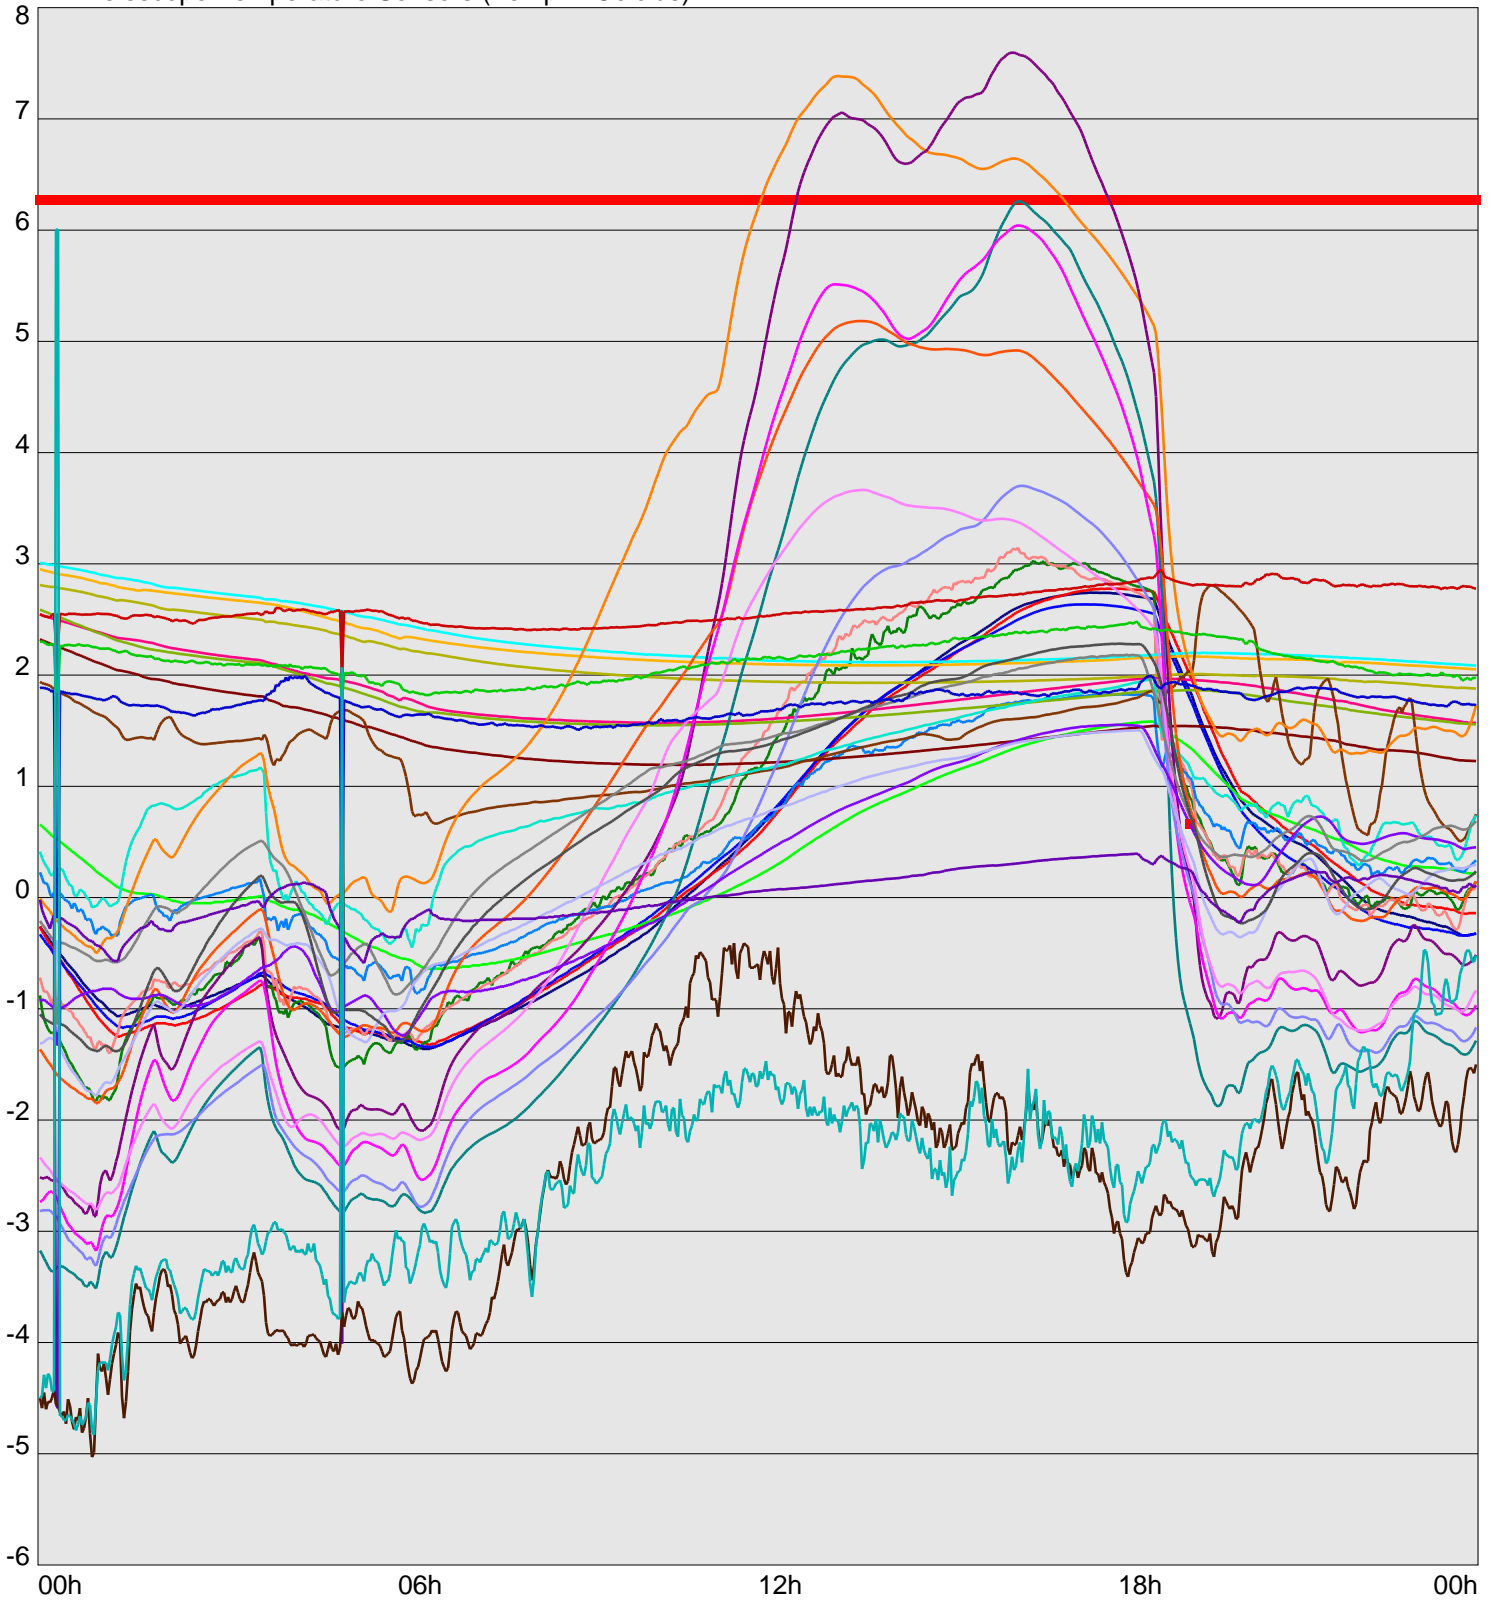

Telescope Temperature Sensors (Temp in Celcius)

TT1	TT2	TT3	TT4	TT5	TT6	TT7	TT8	TM1	TM2
TM3	TM4	TM5	TM6	TMS1	TMS2	TD1	TD2	TD3	TD4
TD5	TD6	TD7	TF1	TF2	TF3	TF4	TF5	TF6	TF7
TF8	TE1	TE2							