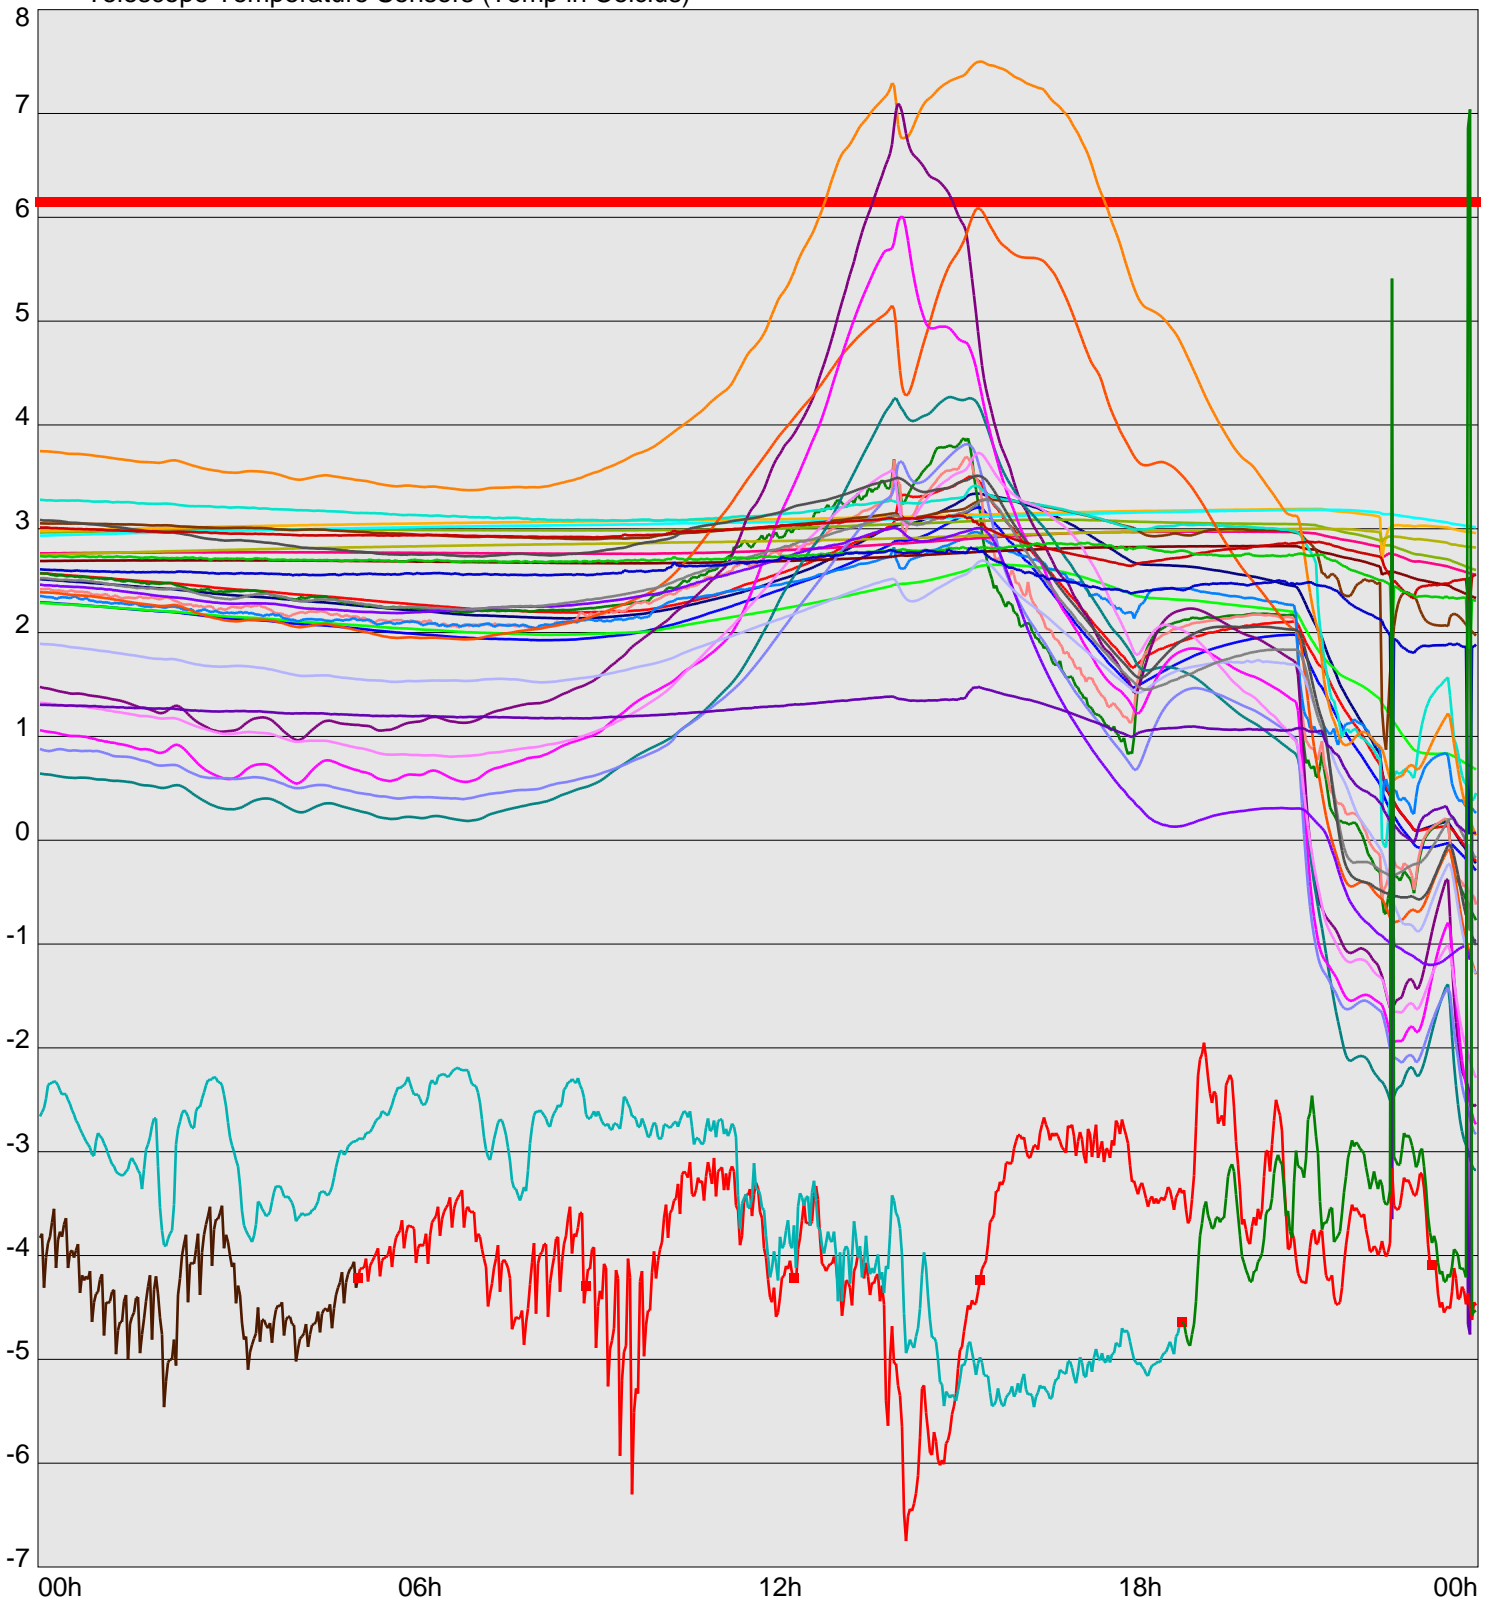

Telescope Temperature Sensors (Temp in Celcius)

- | | | | | | | | | | |
|-----|-----|-----|-----|------|------|-----|-----|-----|-----|
| TT1 | TT2 | TT3 | TT4 | TT5 | TT6 | TT7 | TT8 | TM1 | TM2 |
| TM3 | TM4 | TM5 | TM6 | TMS1 | TMS2 | TD1 | TD2 | TD3 | TD4 |
| TD5 | TD6 | TD7 | TF1 | TF2 | TF3 | TF4 | TF5 | TF6 | TF7 |
| TF8 | TE1 | TE2 | | | | | | | |