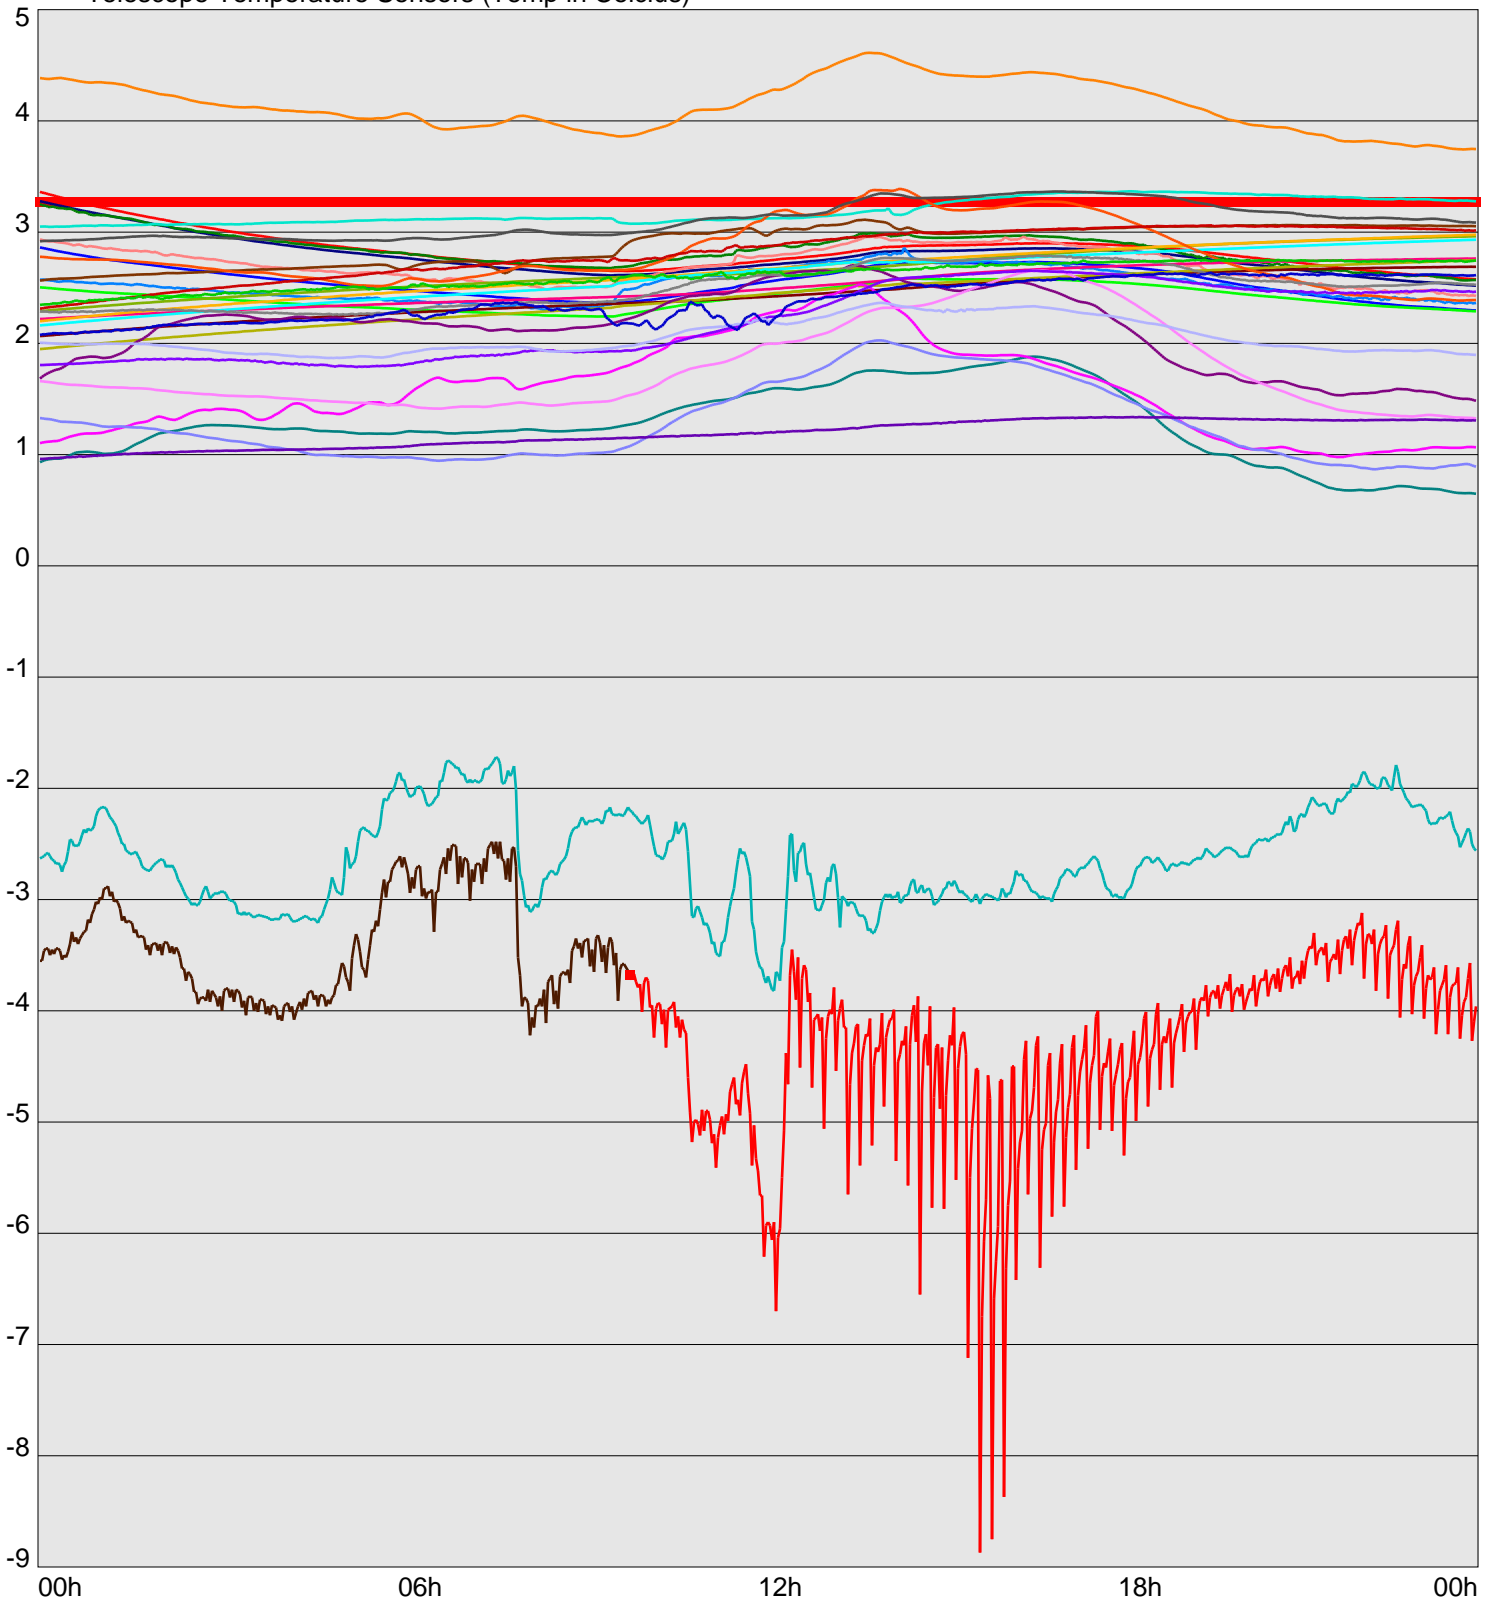

Telescope Temperature Sensors (Temp in Celcius)

TT1	TT2	TT3	TT4	TT5	TT6	TT7	TT8	TM1	TM2
TM3	TM4	TM5	TM6	TMS1	TMS2	TD1	TD2	TD3	TD4
TD5	TD6	TD7	TF1	TF2	TF3	TF4	TF5	TF6	TF7
TF8	TE1	TE2							