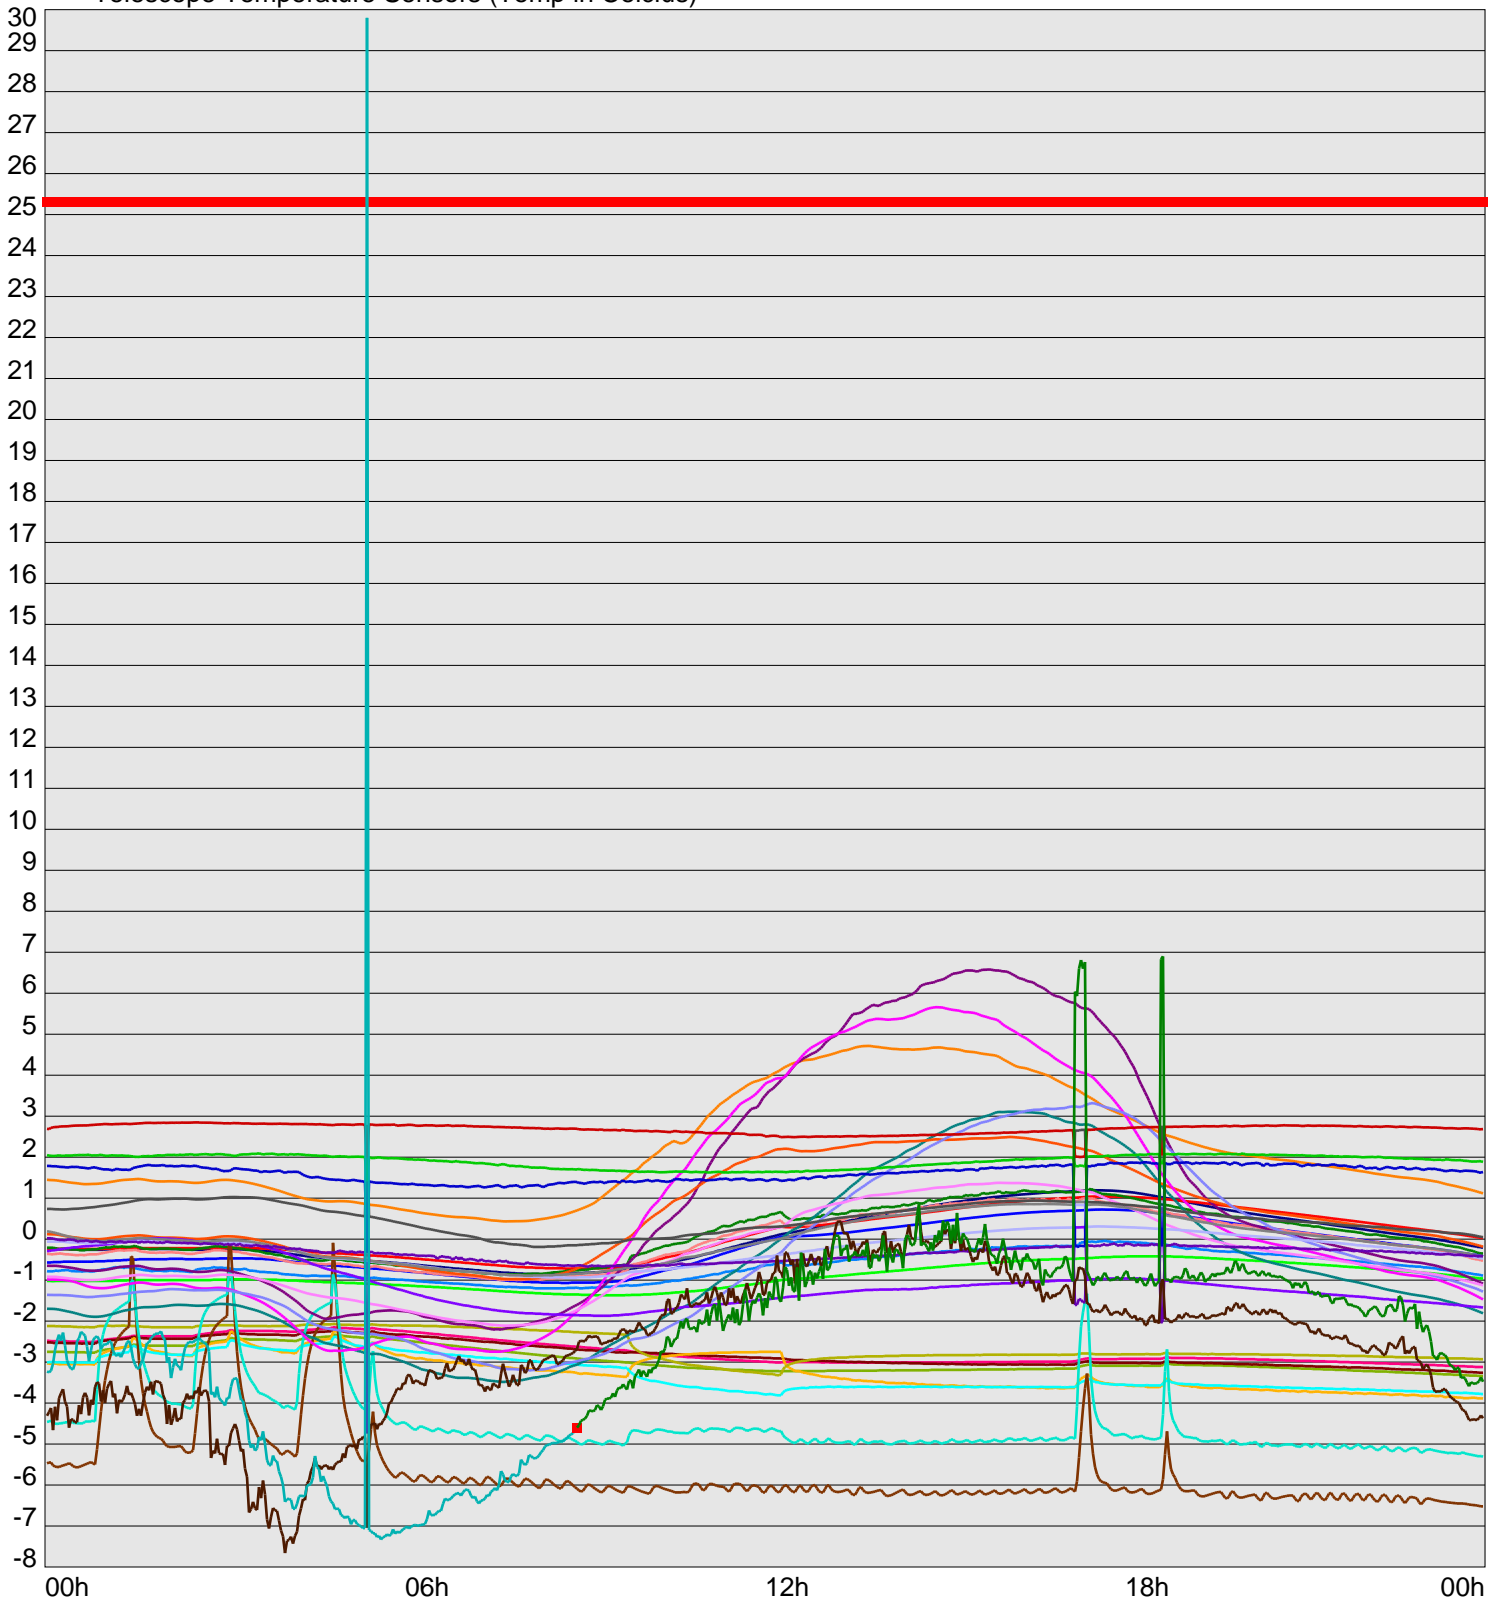

Telescope Temperature Sensors (Temp in Celcius)

TT1	TT2	TT3	TT4	TT5	TT6	TT7	TT8	TM1	TM2
TM3	TM4	TM5	TM6	TMS1	TMS2	TD1	TD2	TD3	TD4
TD5	TD6	TD7	TF1	TF2	TF3	TF4	TF5	TF6	TF7
TF8	TE1	TE2							