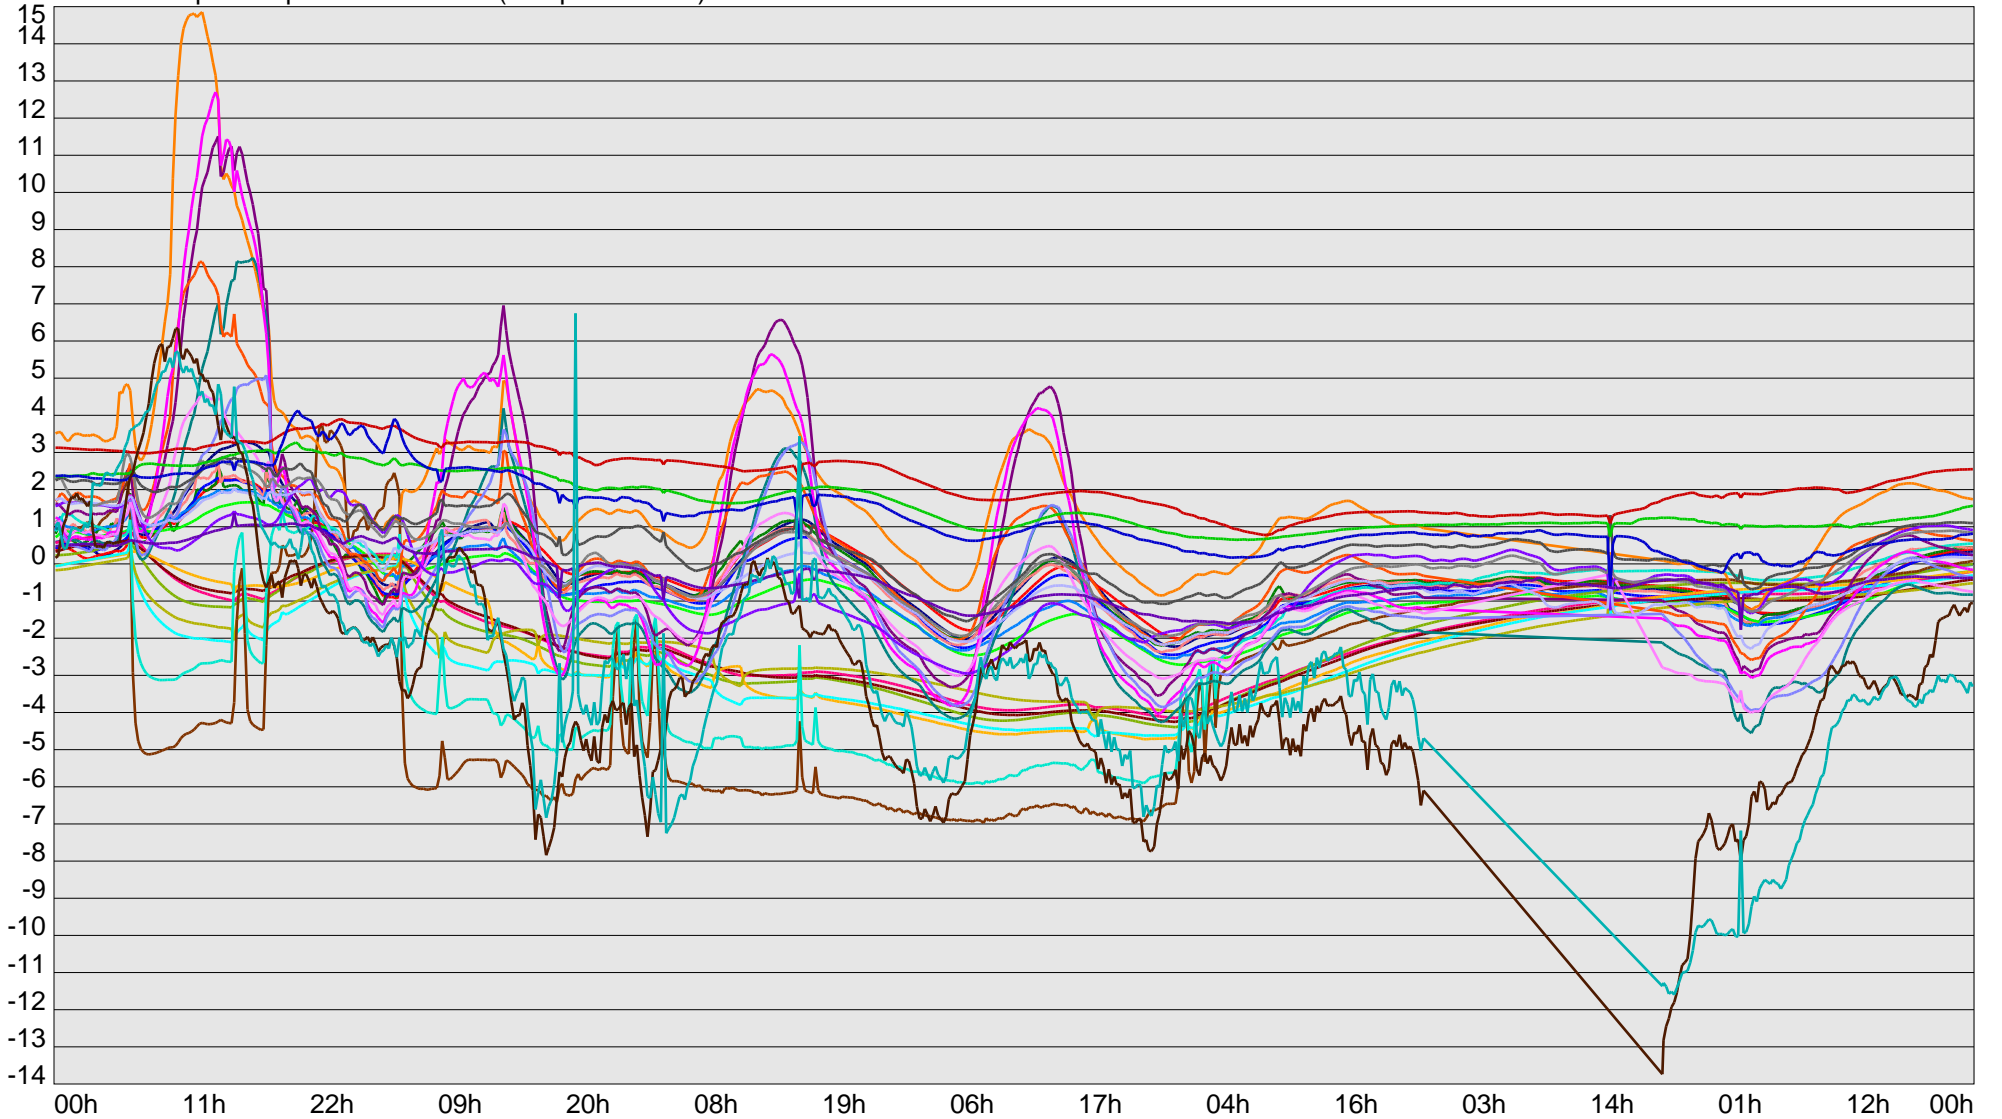

Telescope Temperature Sensors (Temp in Celcius)

TT1	TT2	TT3	TT4	TT5	TT6	TT7	TT8	TM1	TM2
TM3	TM4	TM5	TM6	TMS1	TMS2	TD1	TD2	TD3	TD4
TD5	TD6	TD7	TF1	TF2	TF3	TF4	TF5	TF6	TF7
TF8	TE1	TE2							