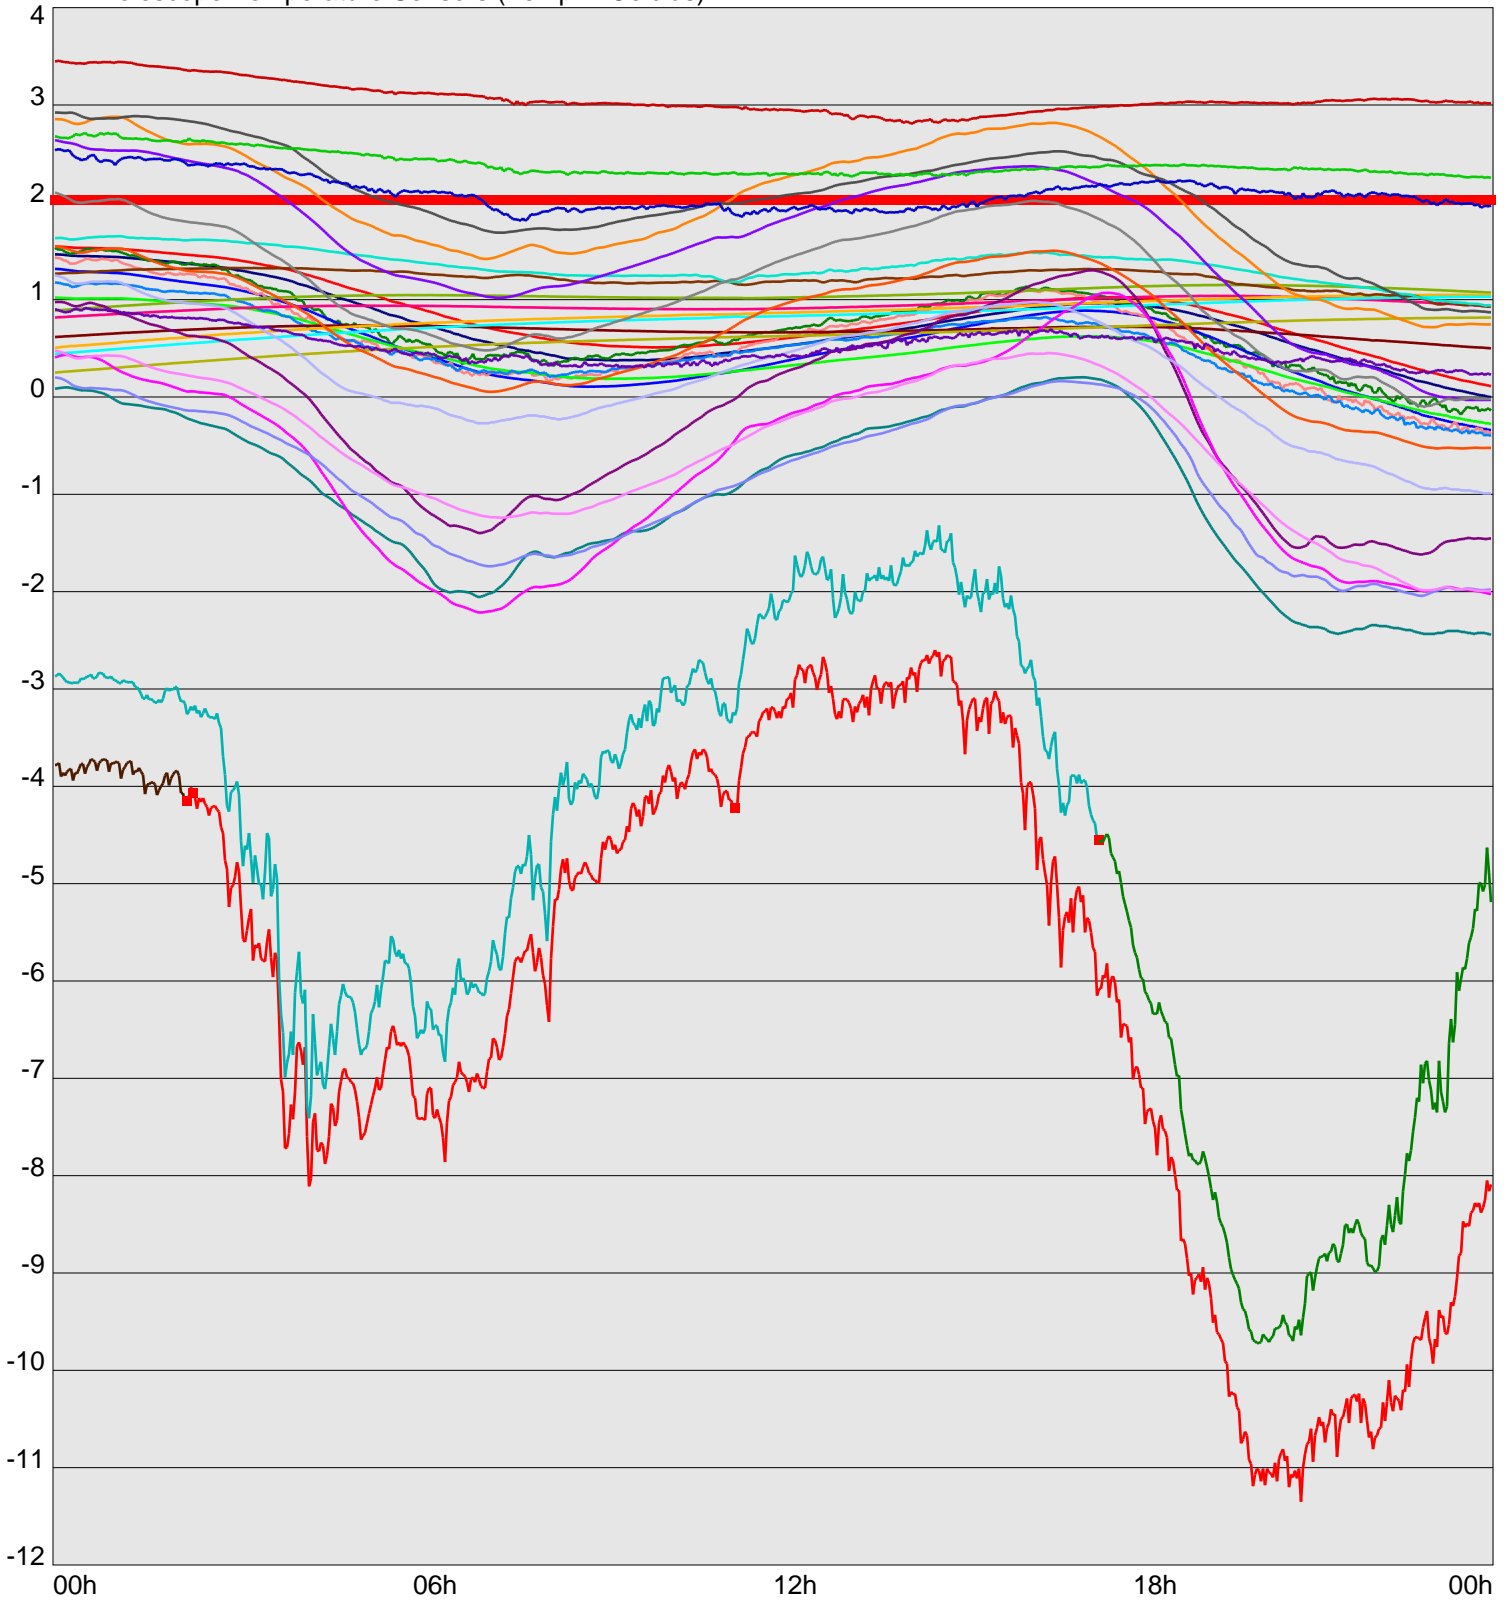

Telescope Temperature Sensors (Temp in Celcius)

TT1	TT2	TT3	TT4	TT5	TT6	TT7	TT8	TM1	TM2
TM3	TM4	TM5	TM6	TMS1	TMS2	TD1	TD2	TD3	TD4
TD5	TD6	TD7	TF1	TF2	TF3	TF4	TF5	TF6	TF7
TF8	TE1	TE2							