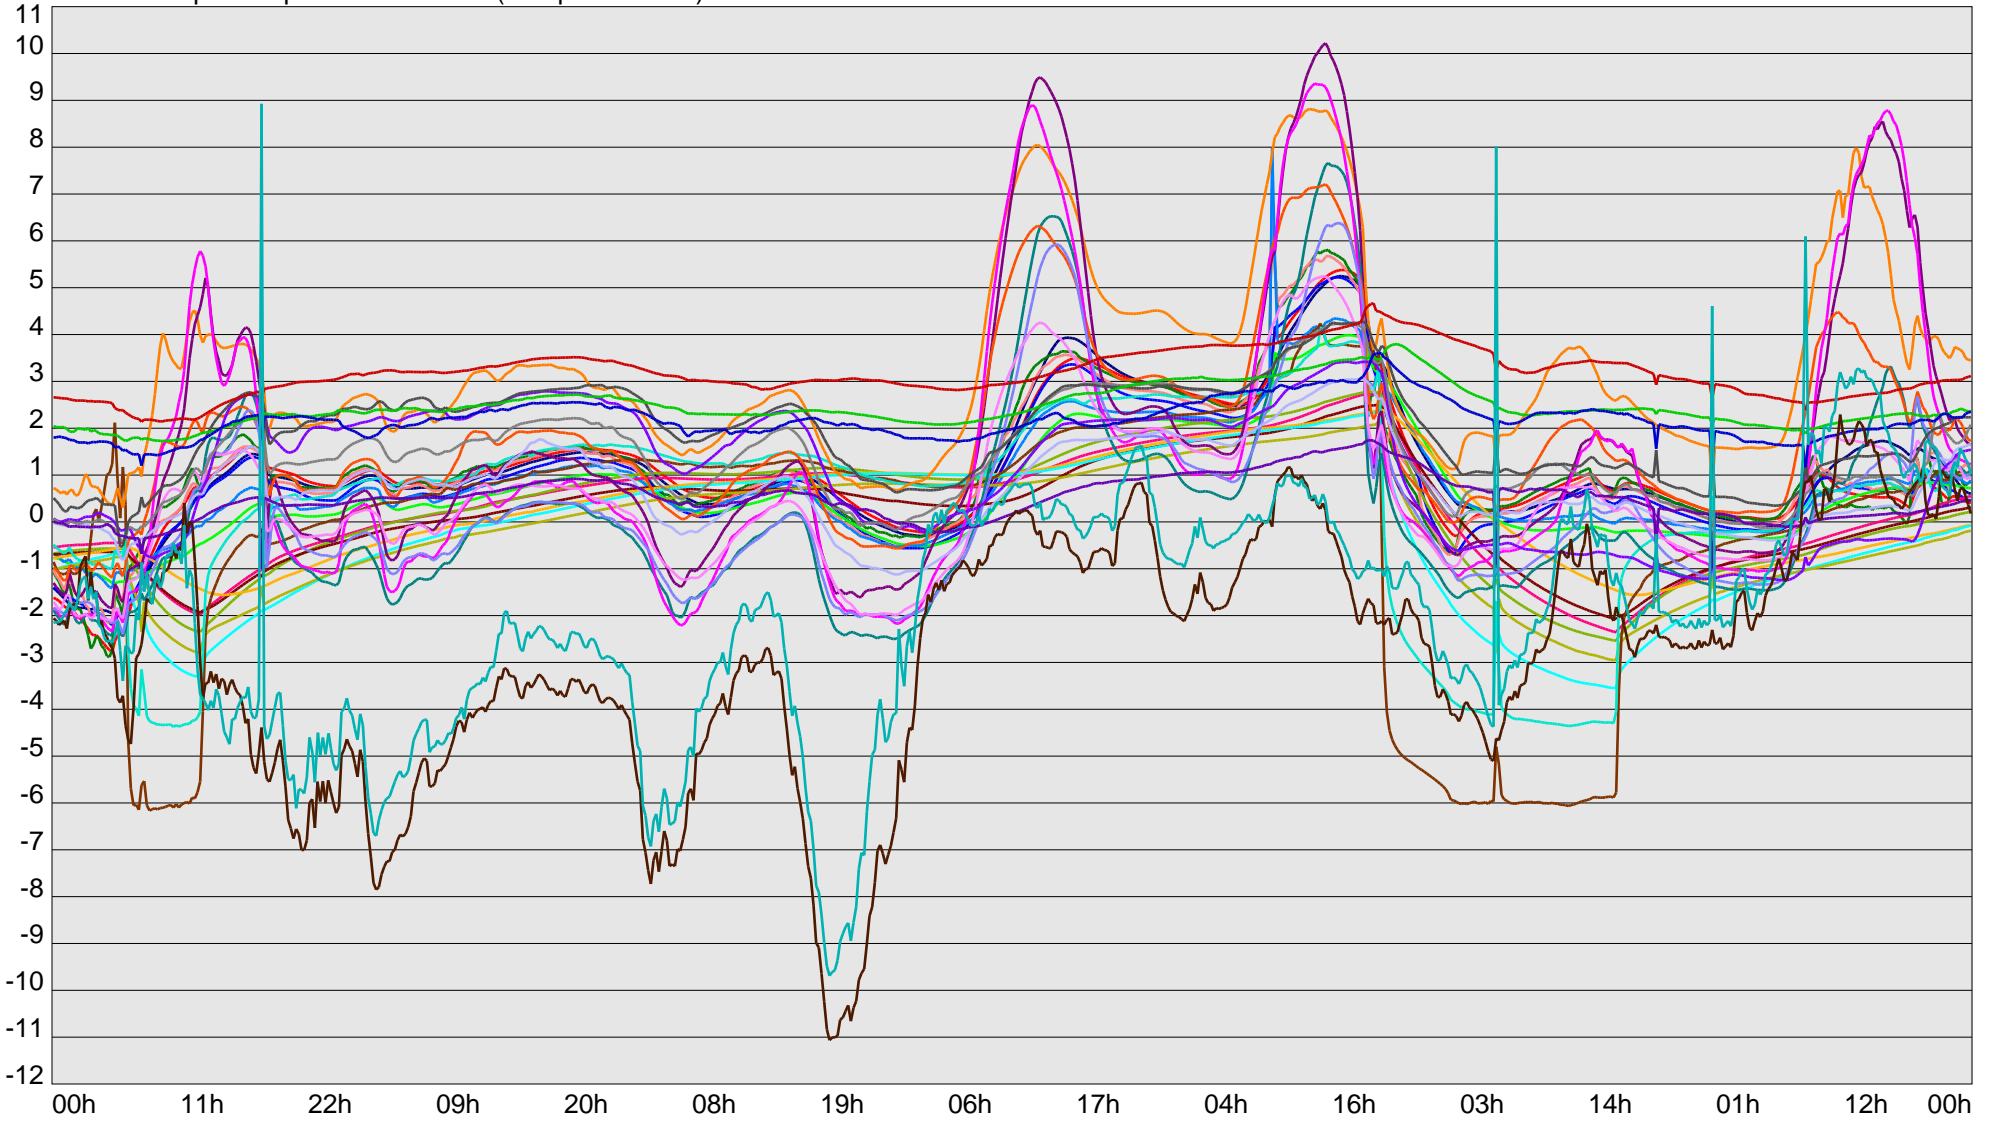

Telescope Temperature Sensors (Temp in Celcius)

TT1	TT2	TT3	TT4	TT5	TT6	TT7	TT8	TM1	TM2
TM3	TM4	TM5	TM6	TMS1	TMS2	TD1	TD2	TD3	TD4
TD5	TD6	TD7	TF1	TF2	TF3	TF4	TF5	TF6	TF7
TF8	TE1	TE2							