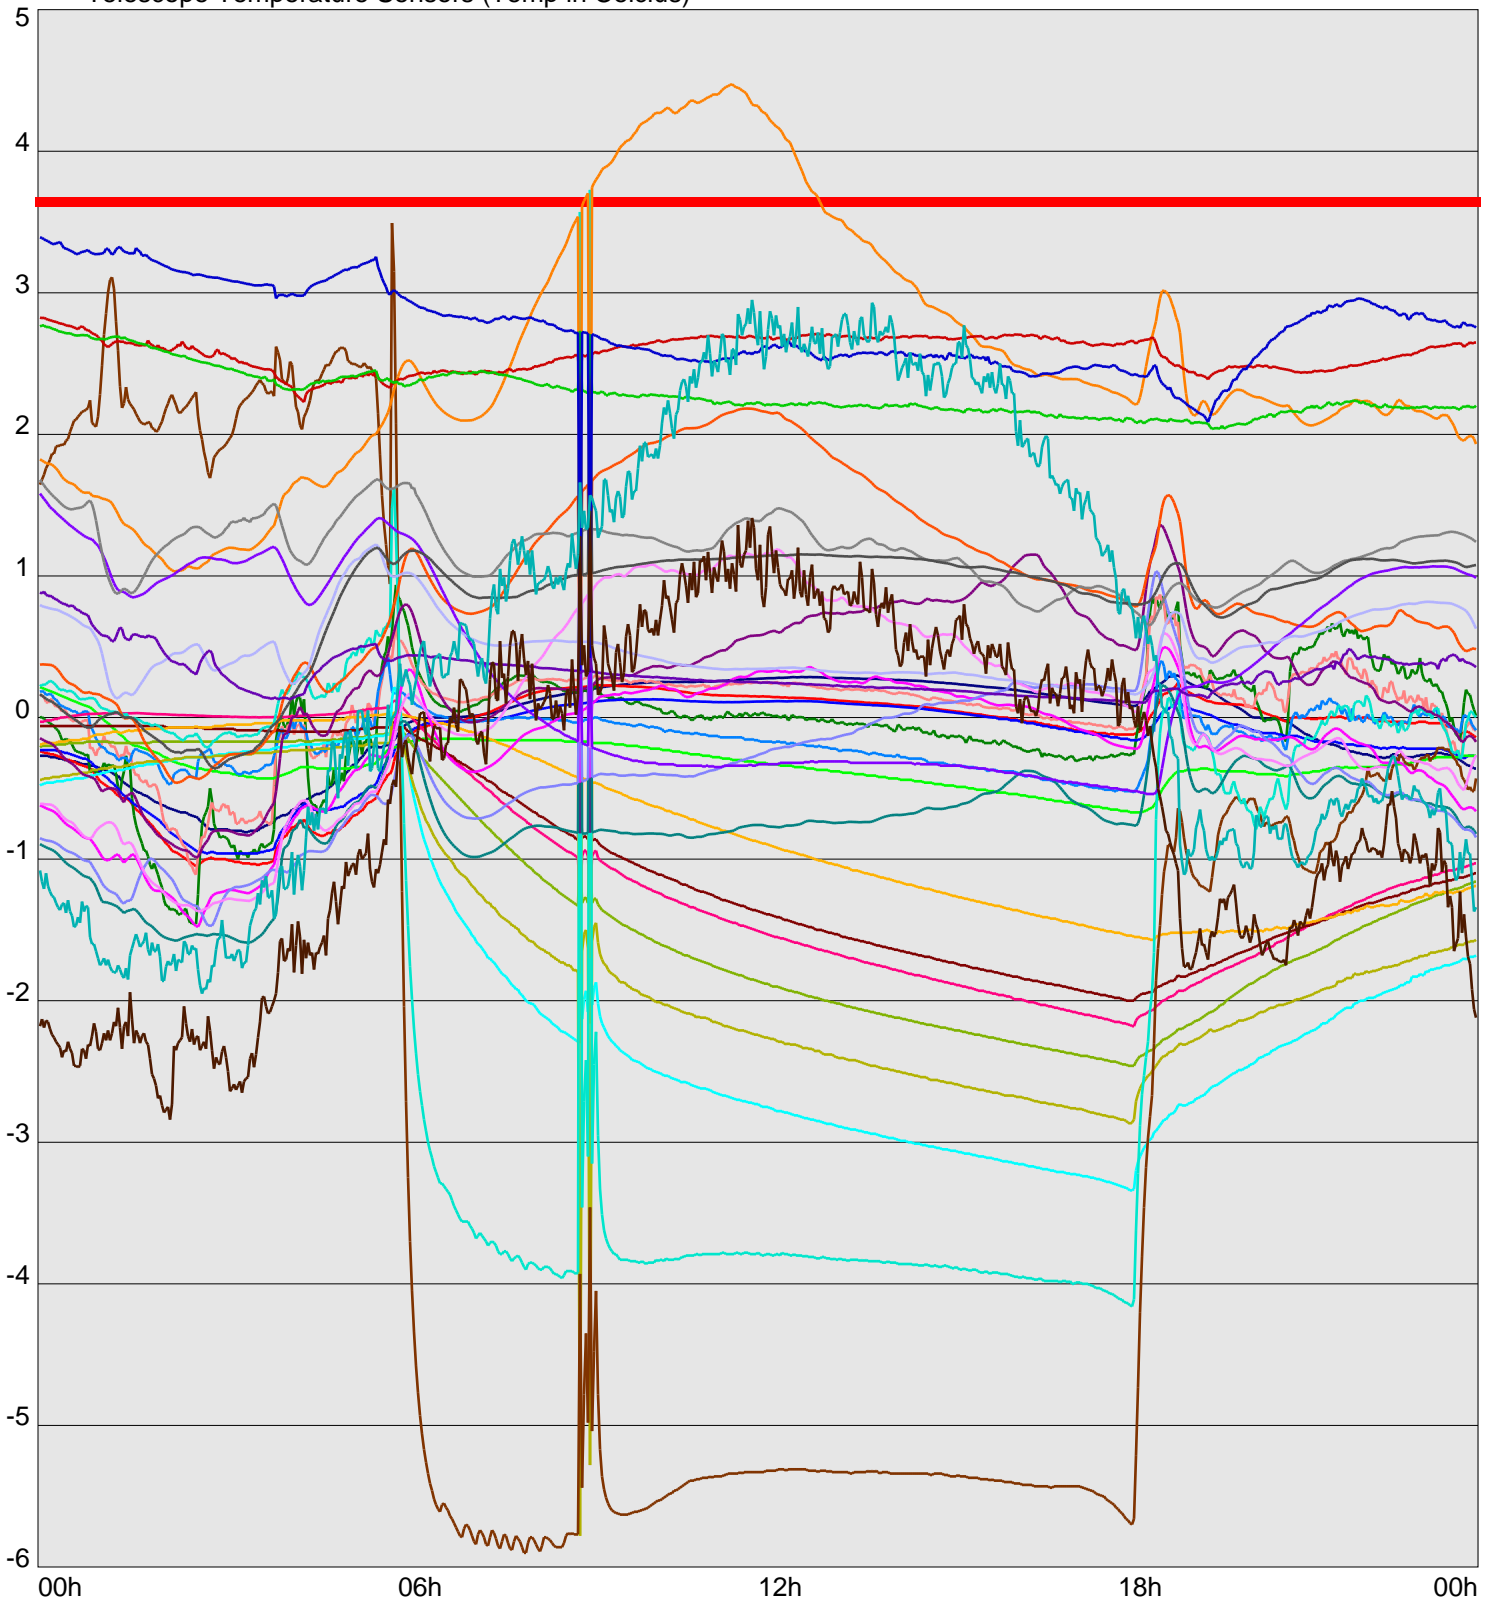

Telescope Temperature Sensors (Temp in Celcius)

- | | | | | | | | | | |
|-------|-------|-------|-------|--------|--------|-------|-------|-------|-------|
| — TT1 | — TT2 | — TT3 | — TT4 | — TT5 | — TT6 | — TT7 | — TT8 | — TM1 | — TM2 |
| — TM3 | — TM4 | — TM5 | — TM6 | — TMS1 | — TMS2 | — TD1 | — TD2 | — TD3 | — TD4 |
| — TD5 | — TD6 | — TD7 | — TF1 | — TF2 | — TF3 | — TF4 | — TF5 | — TF6 | — TF7 |
| — TF8 | — TE1 | — TE2 | | | | | | | |