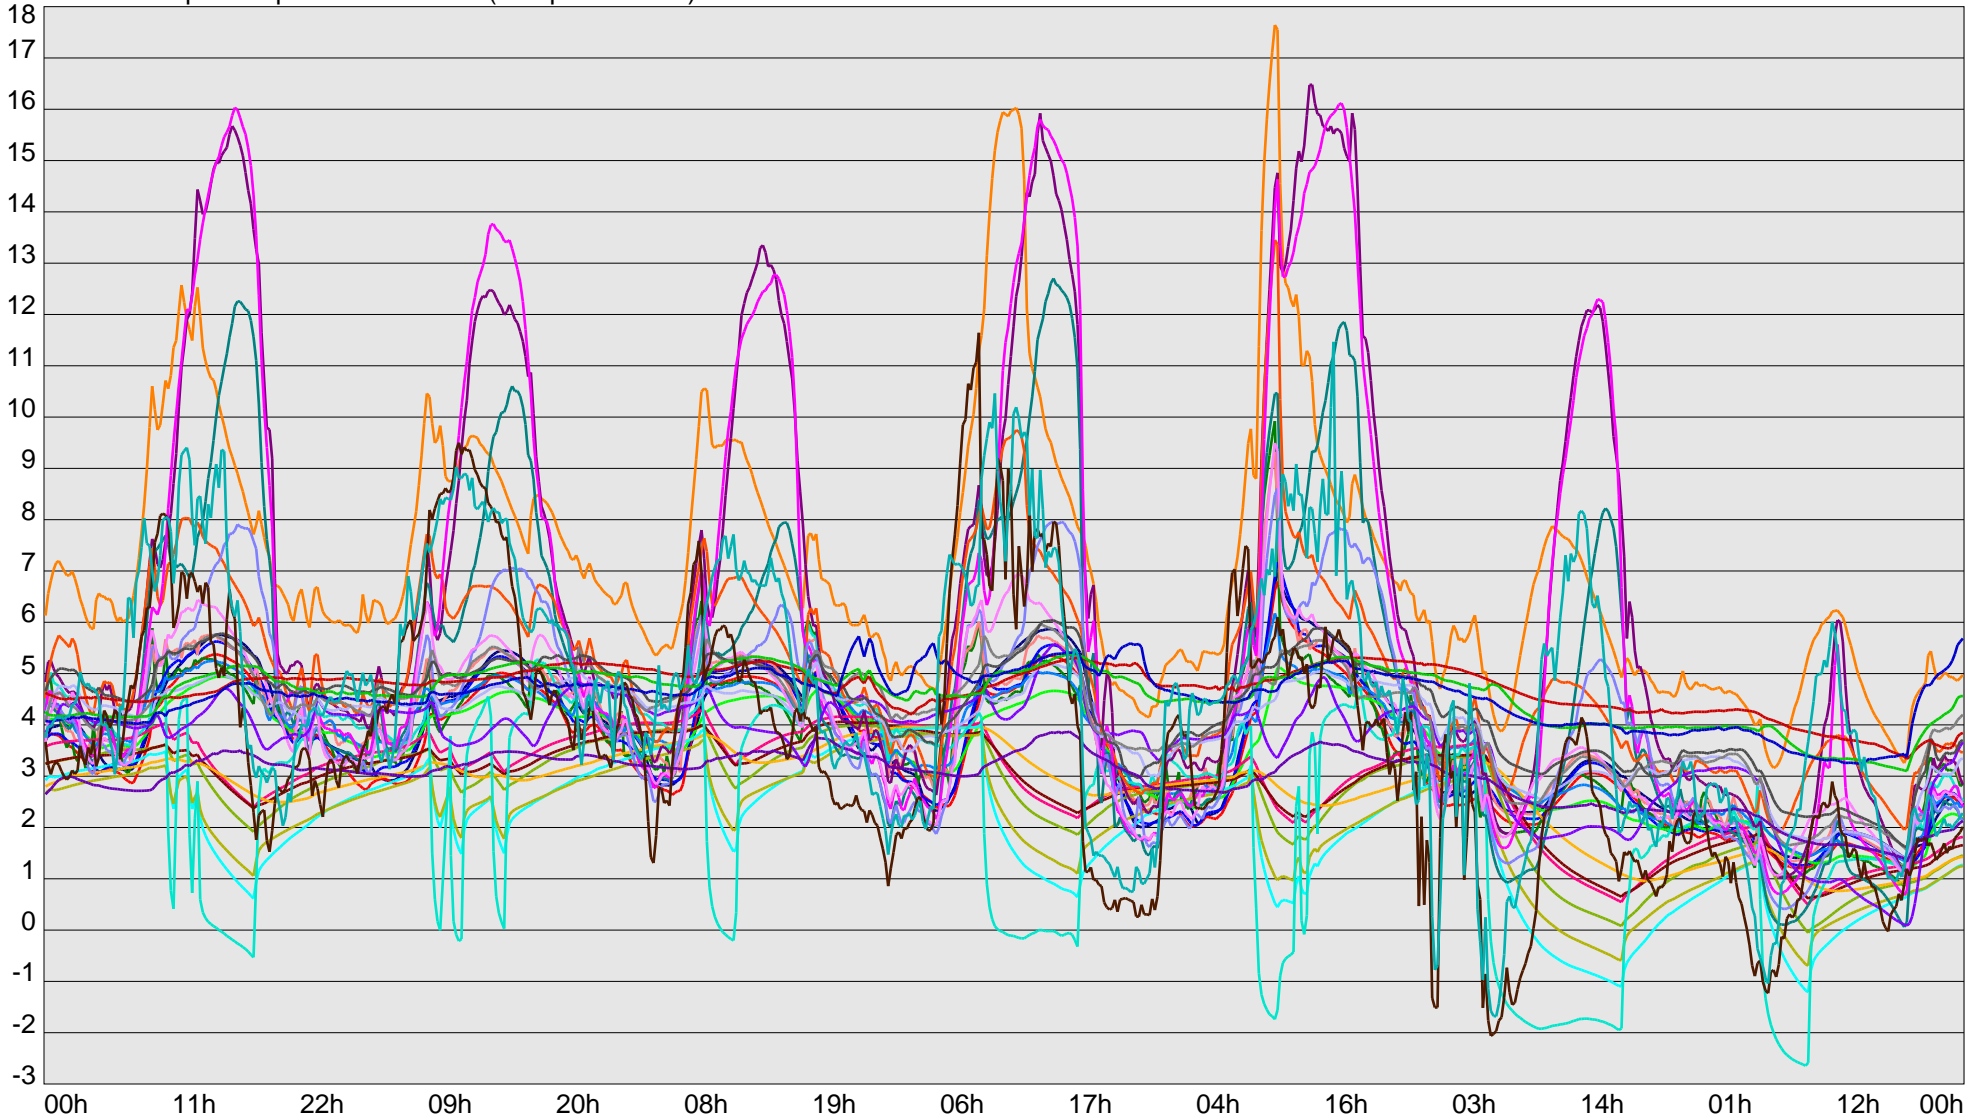

Telescope Temperature Sensors (Temp in Celcius)

TT1	TT2	TT3	TT4	TT5	TT6	TT7	TT8	TM1	TM2
TM3	TM4	TM5	TM6	TMS1	TMS2	TD1	TD2	TD3	TD4
TD5	TD6	TD7	TF1	TF2	TF3	TF4	TF5	TF6	TF7
TF8	TE1	TE2							