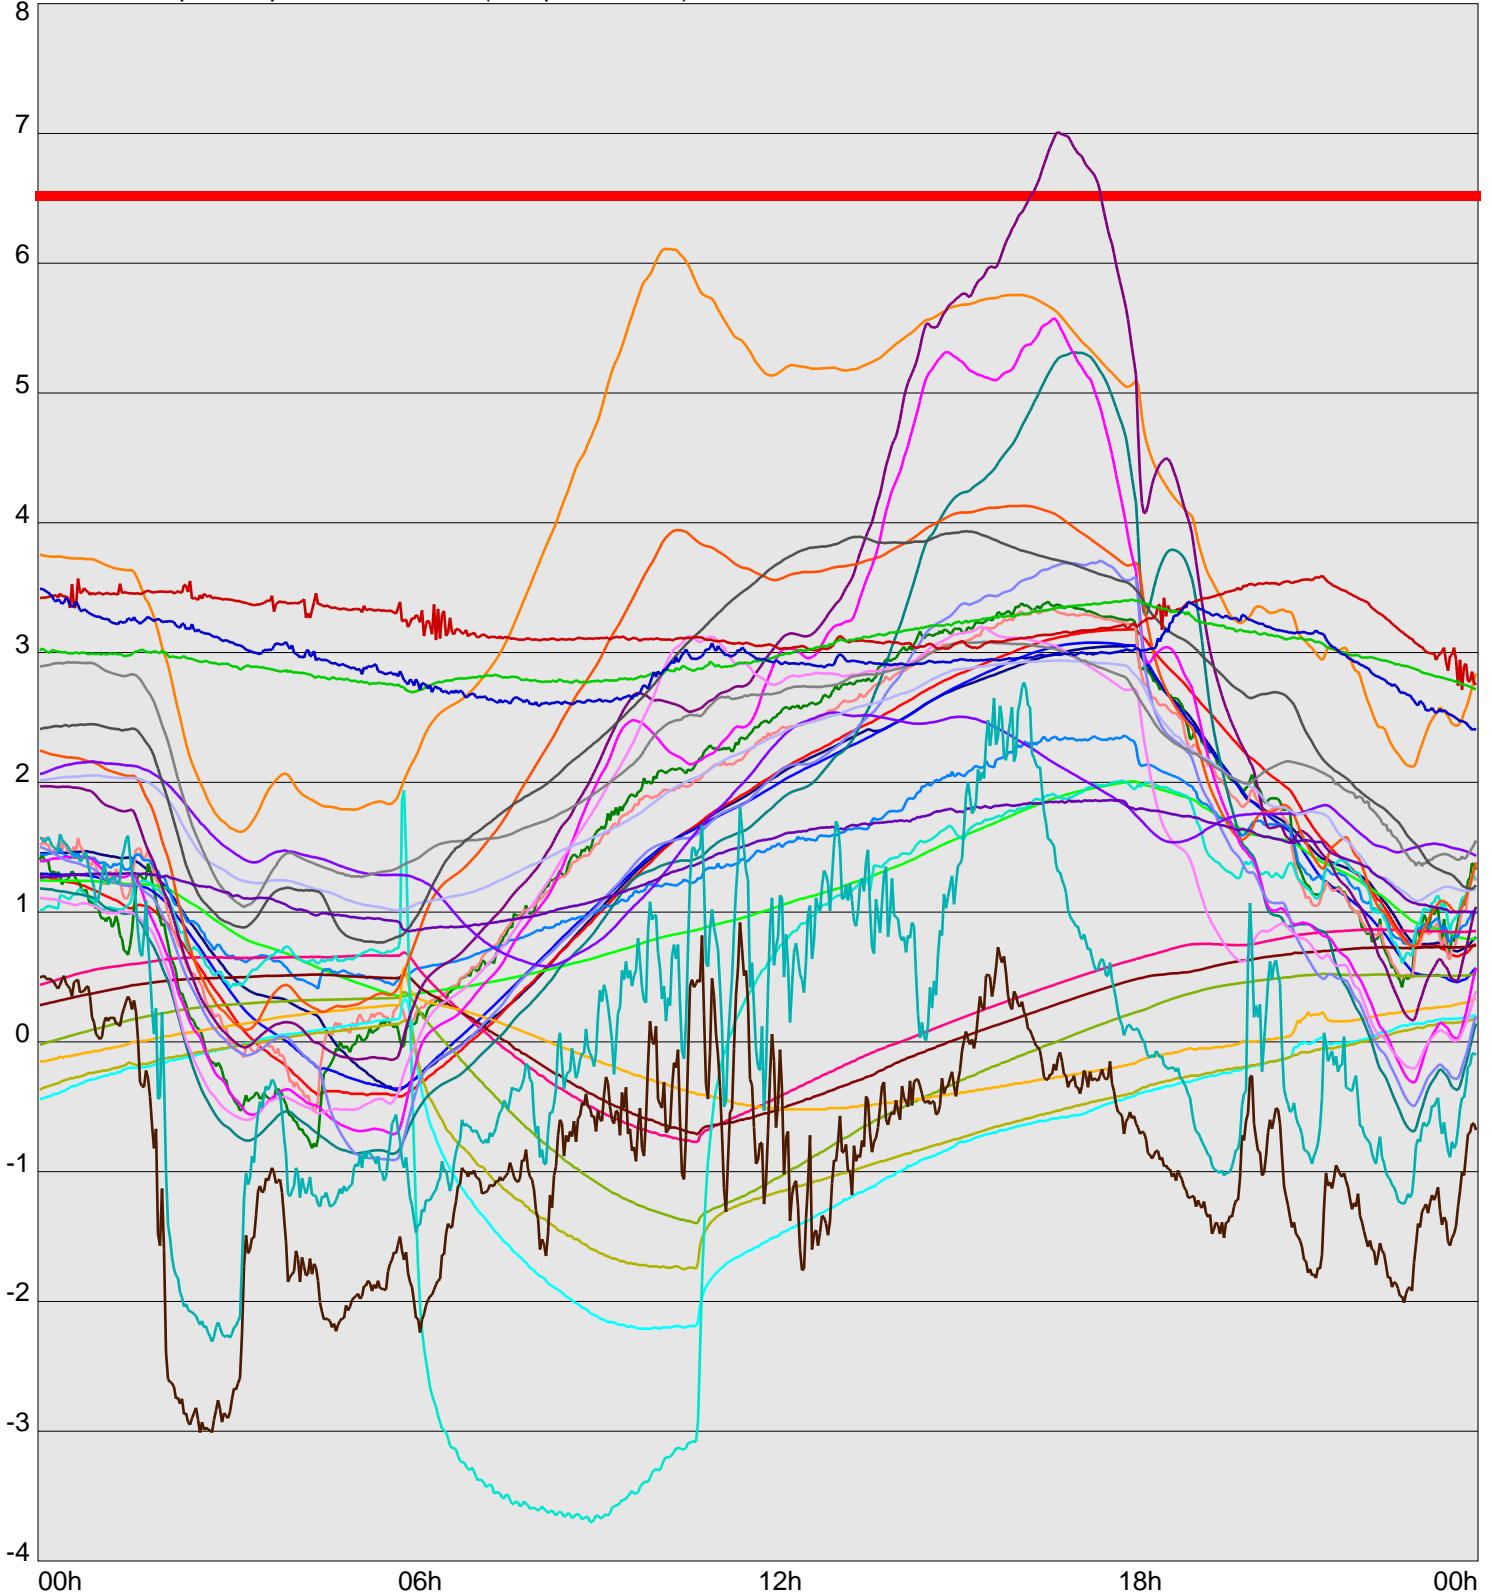

Telescope Temperature Sensors (Temp in Celcius)

- | | | | | | | | | | |
|-----|-----|-----|-----|------|------|-----|-----|-----|-----|
| TT1 | TT2 | TT3 | TT4 | TT5 | TT6 | TT7 | TT8 | TM1 | TM2 |
| TM3 | TM4 | TM5 | TM6 | TMS1 | TMS2 | TD1 | TD2 | TD3 | TD4 |
| TD5 | TD6 | TD7 | TF1 | TF2 | TF3 | TF4 | TF5 | TF6 | TF7 |
| TF8 | TE1 | TE2 | | | | | | | |