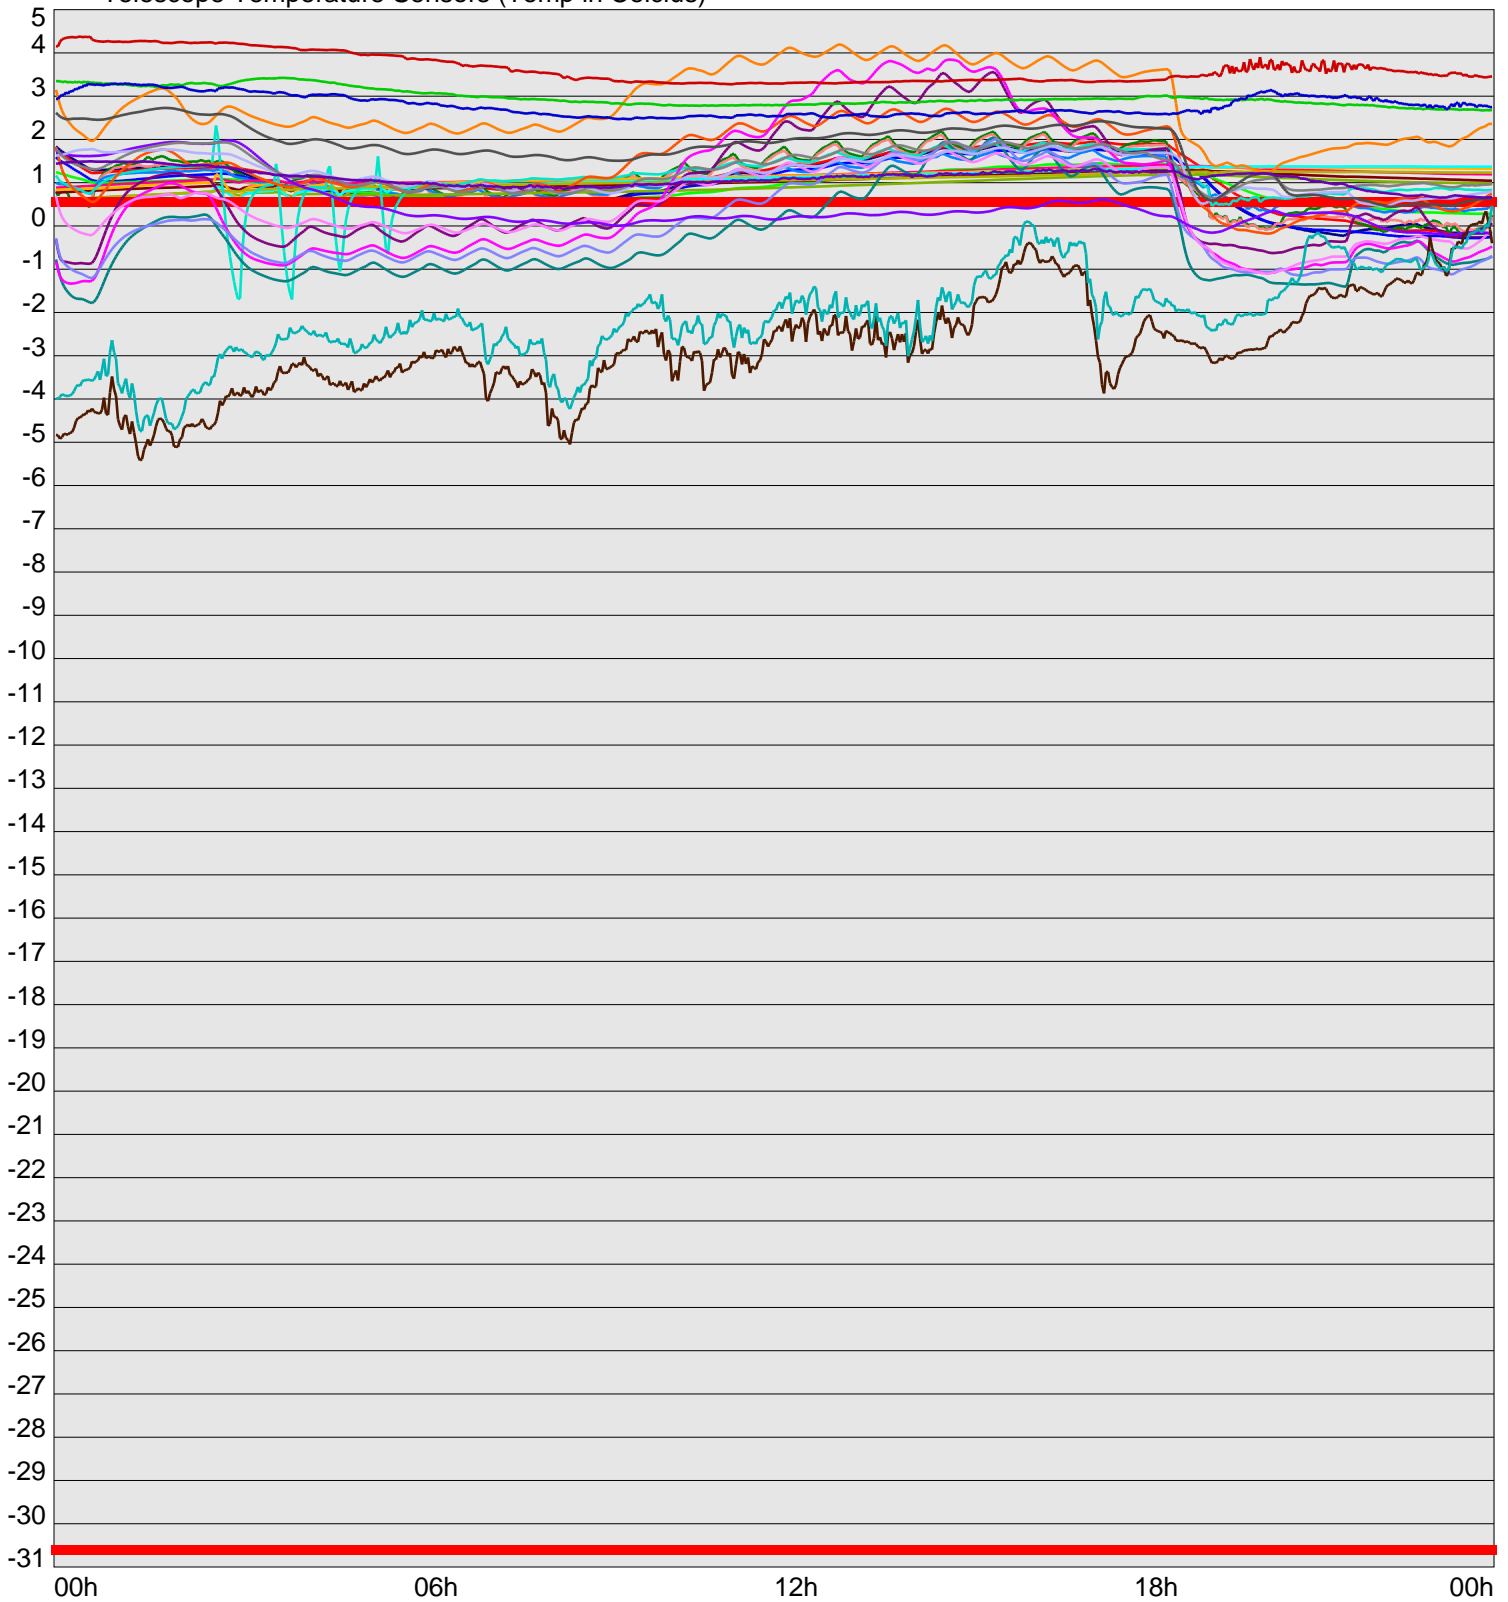

Telescope Temperature Sensors (Temp in Celcius)

TT1	TT2	TT3	TT4	TT5	TT6	TT7	TT8	TM1	TM2
TM3	TM4	TM5	TM6	TMS1	TMS2	TD1	TD2	TD3	TD4
TD5	TD6	TD7	TF1	TF2	TF3	TF4	TF5	TF6	TF7
TF8	TE1	TE2							