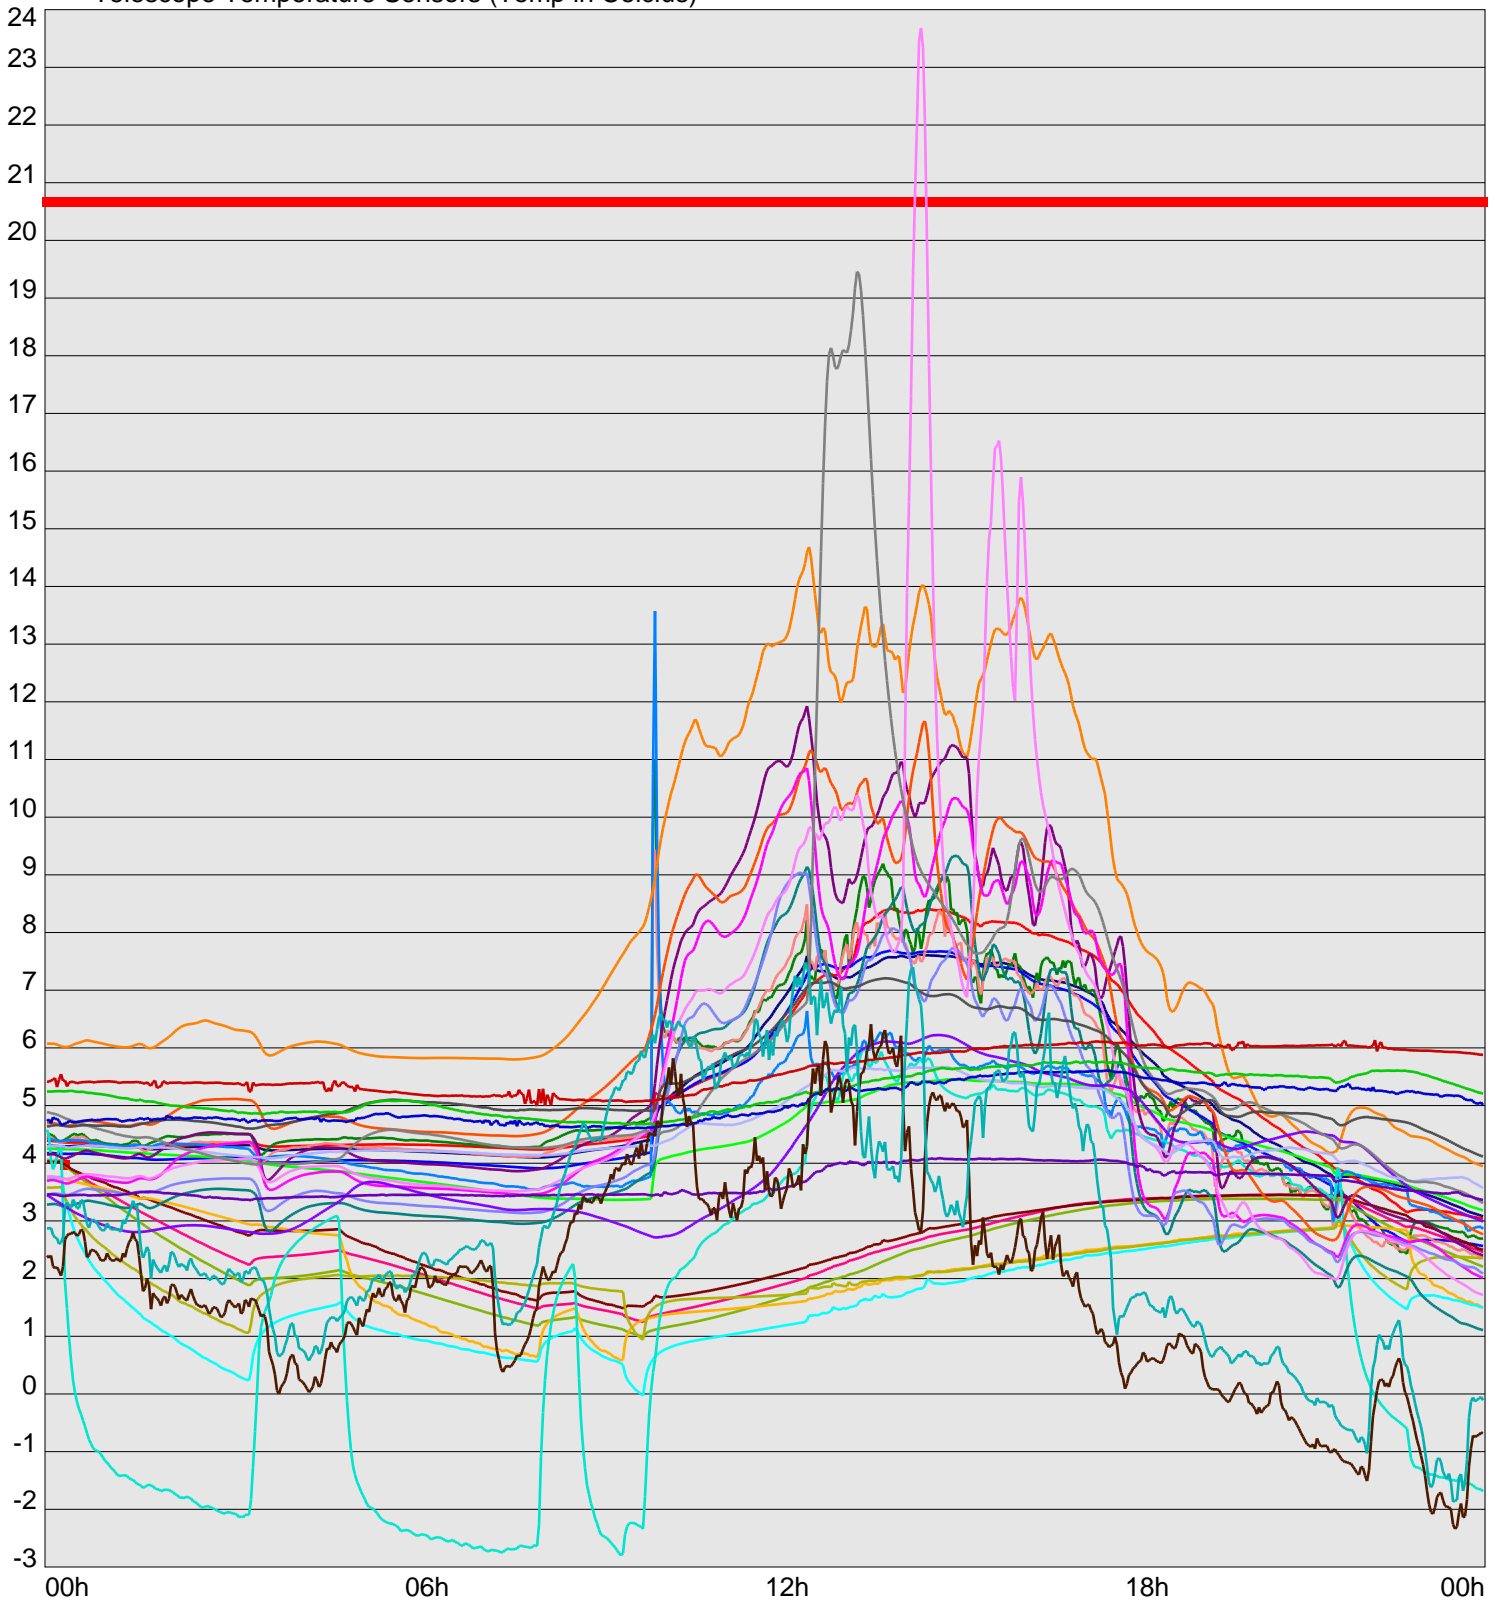

Telescope Temperature Sensors (Temp in Celcius)

TT1	TT2	TT3	TT4	TT5	TT6	TT7	TT8	TM1	TM2
TM3	TM4	TM5	TM6	TMS1	TMS2	TD1	TD2	TD3	TD4
TD5	TD6	TD7	TF1	TF2	TF3	TF4	TF5	TF6	TF7
TF8	TE1	TE2							