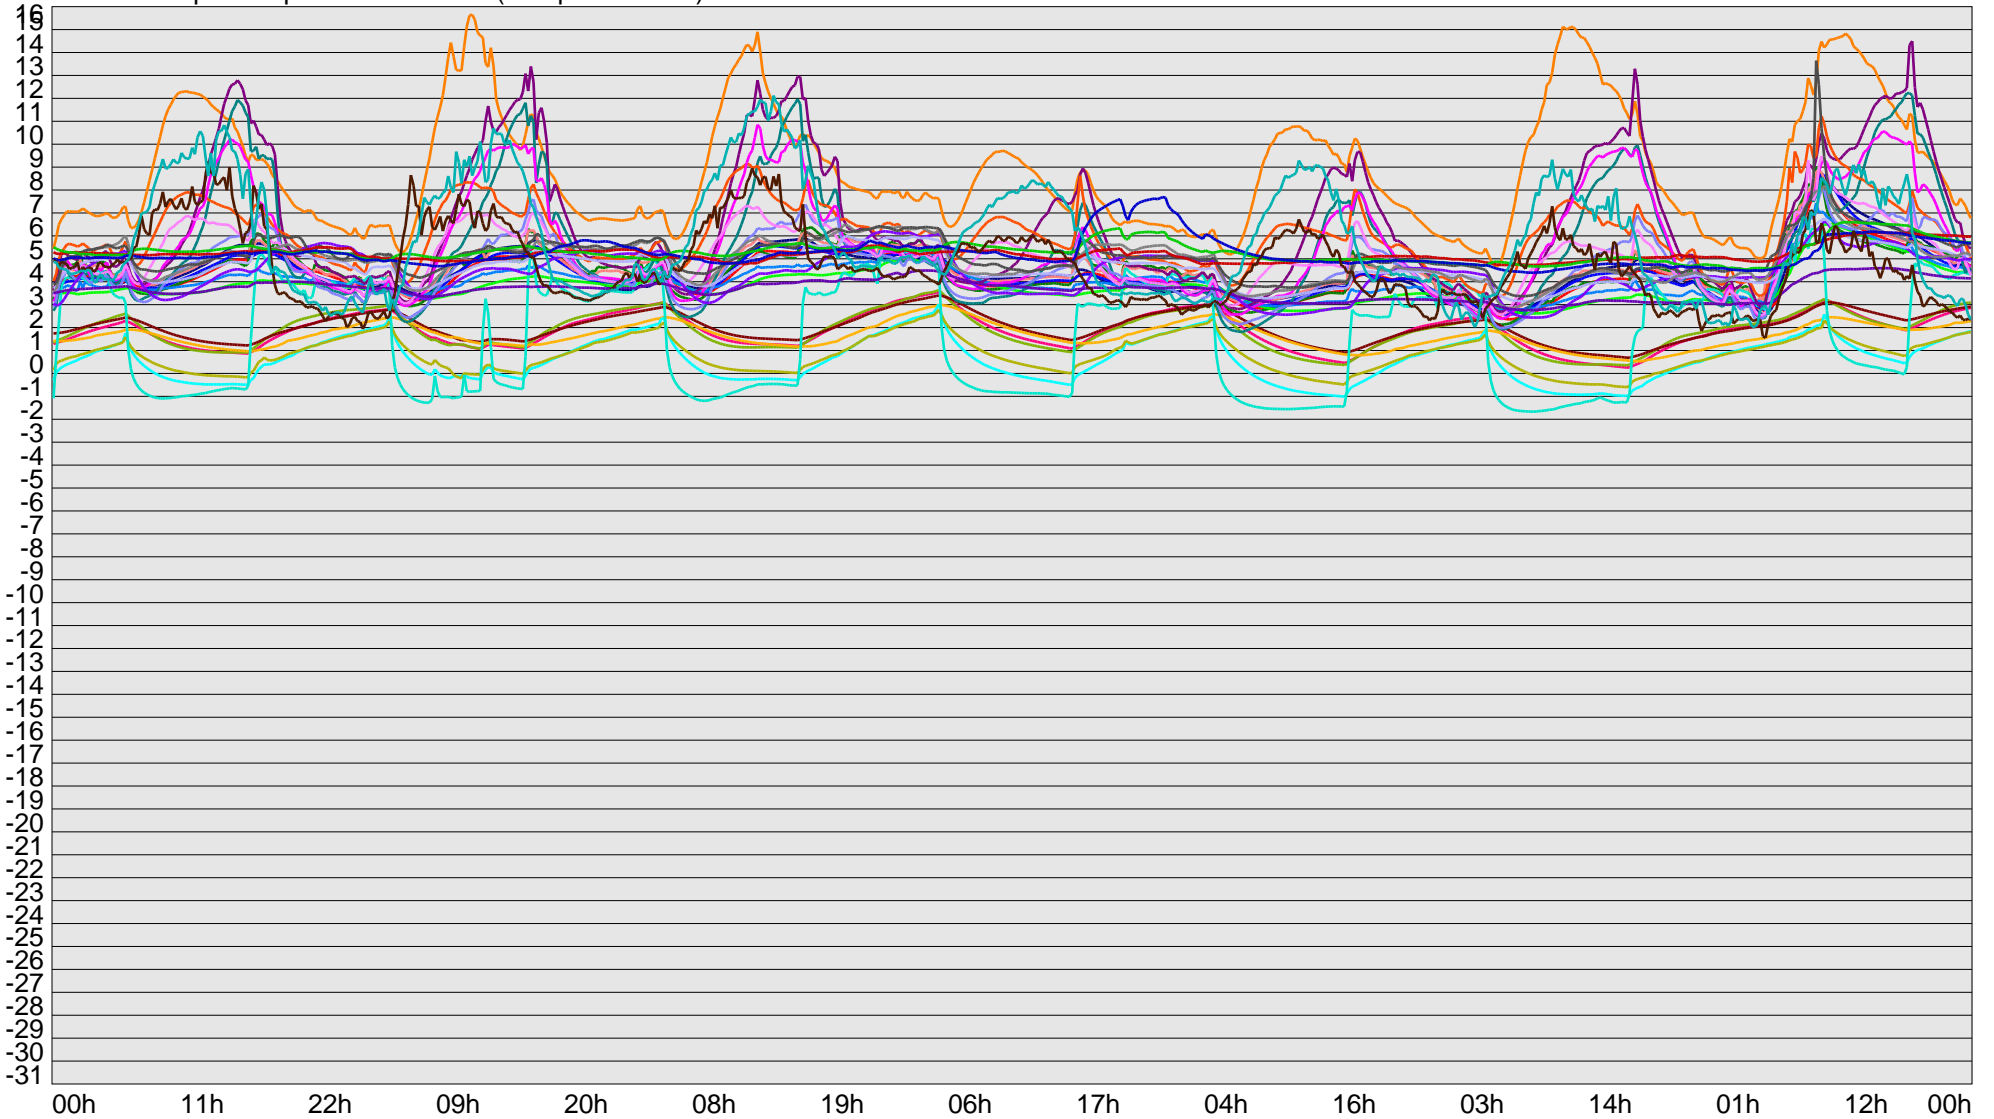

Telescope Temperature Sensors (Temp in Celcius)

TT1	TT2	TT3	TT4	TT5	TT6	TT7	TT8	TM1	TM2
TM3	TM4	TM5	TM6	TMS1	TMS2	TD1	TD2	TD3	TD4
TD5	TD6	TD7	TF1	TF2	TF3	TF4	TF5	TF6	TF7
TF8	TE1	TE2							