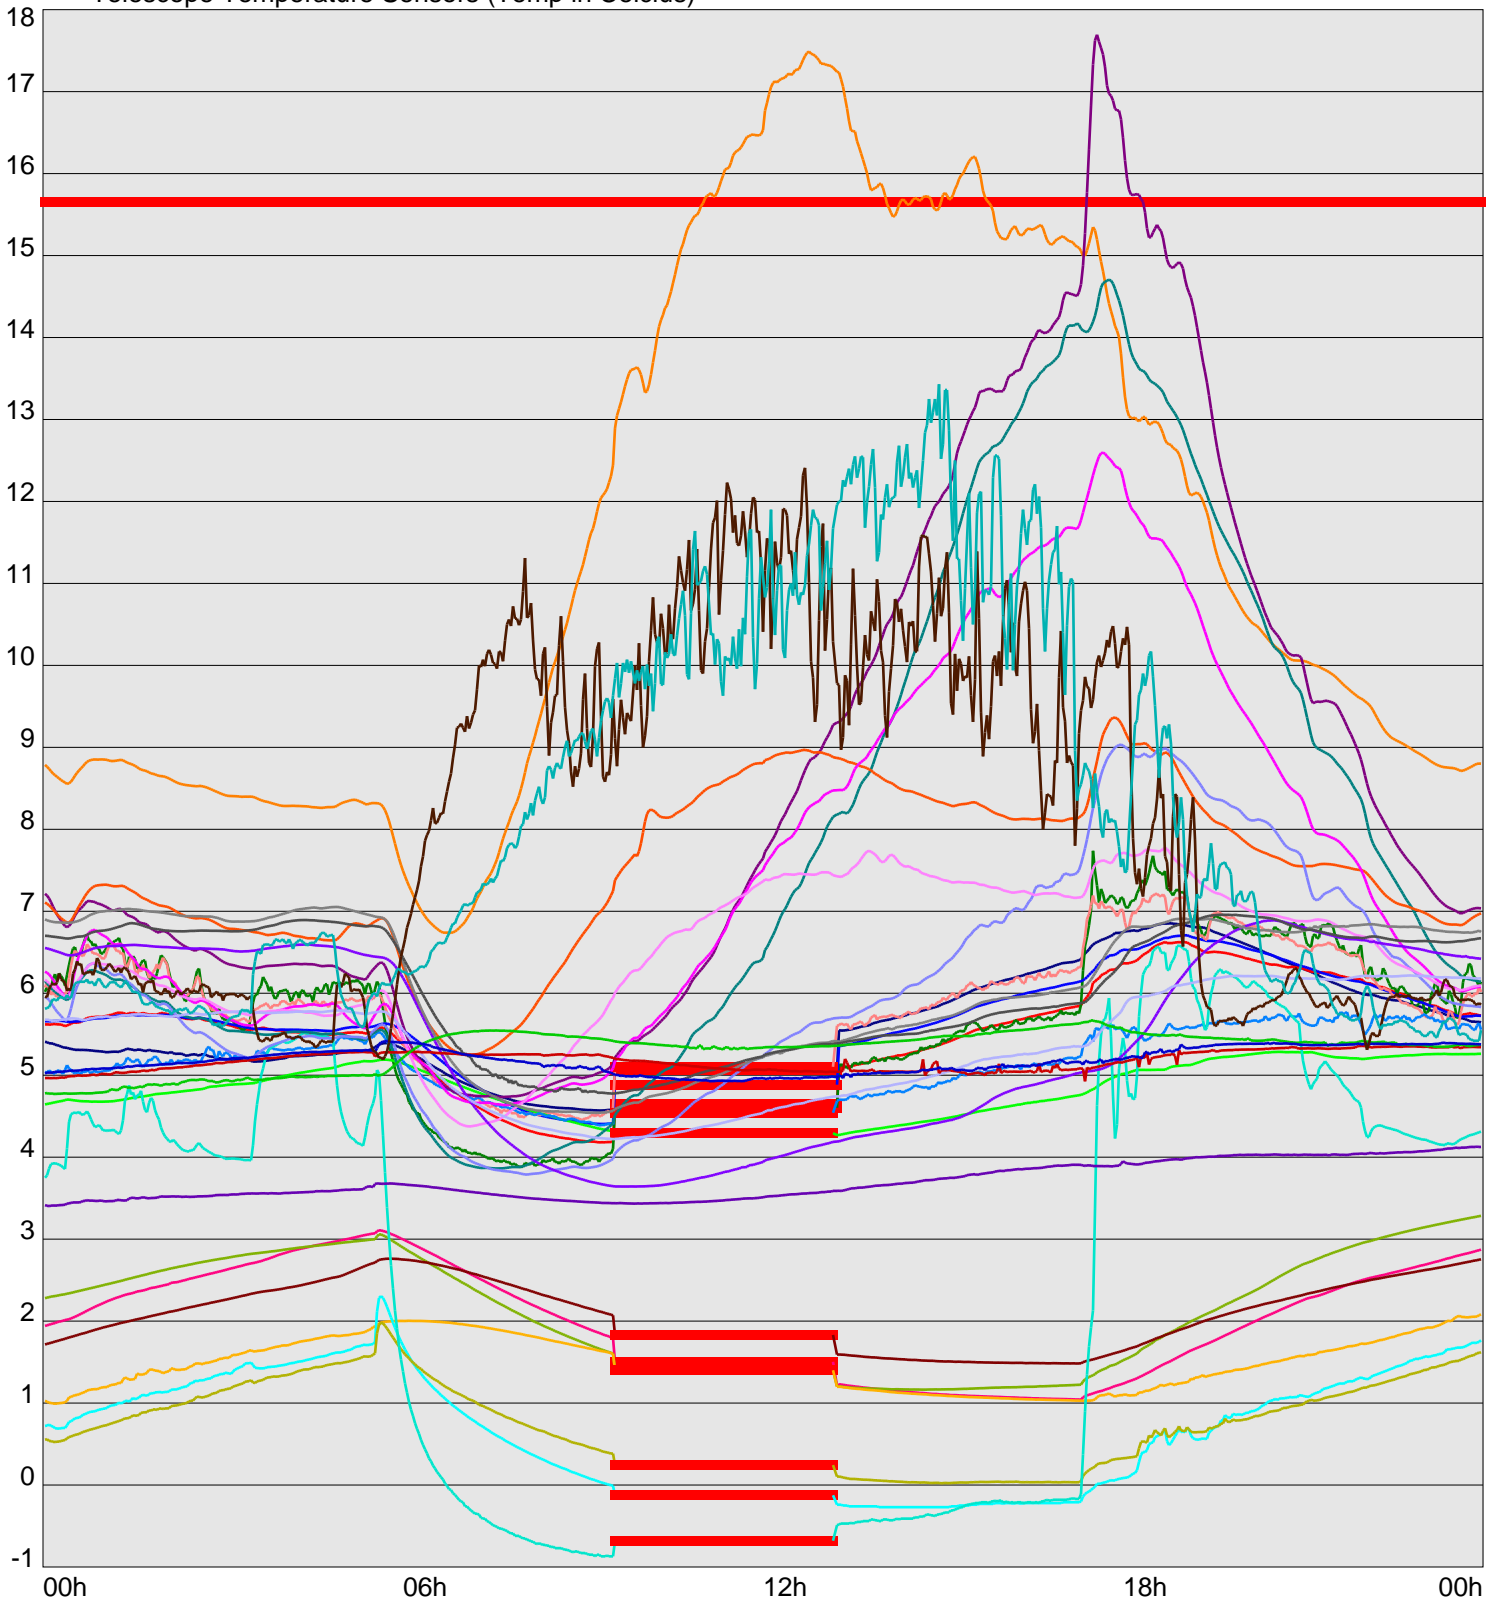

Telescope Temperature Sensors (Temp in Celcius)

| | | | | | | | | | |
|-------|-------|-------|-------|--------|--------|-------|-------|-------|-------|
| — TT1 | — TT2 | — TT3 | — TT4 | — TT5 | — TT6 | — TT7 | — TT8 | — TM1 | — TM2 |
| — TM3 | — TM4 | — TM5 | — TM6 | — TMS1 | — TMS2 | — TD1 | — TD2 | — TD3 | — TD4 |
| — TD5 | — TD6 | — TD7 | — TF1 | — TF2 | — TF3 | — TF4 | — TF5 | — TF6 | — TF7 |
| — TF8 | — TE1 | — TE2 | | | | | | | |