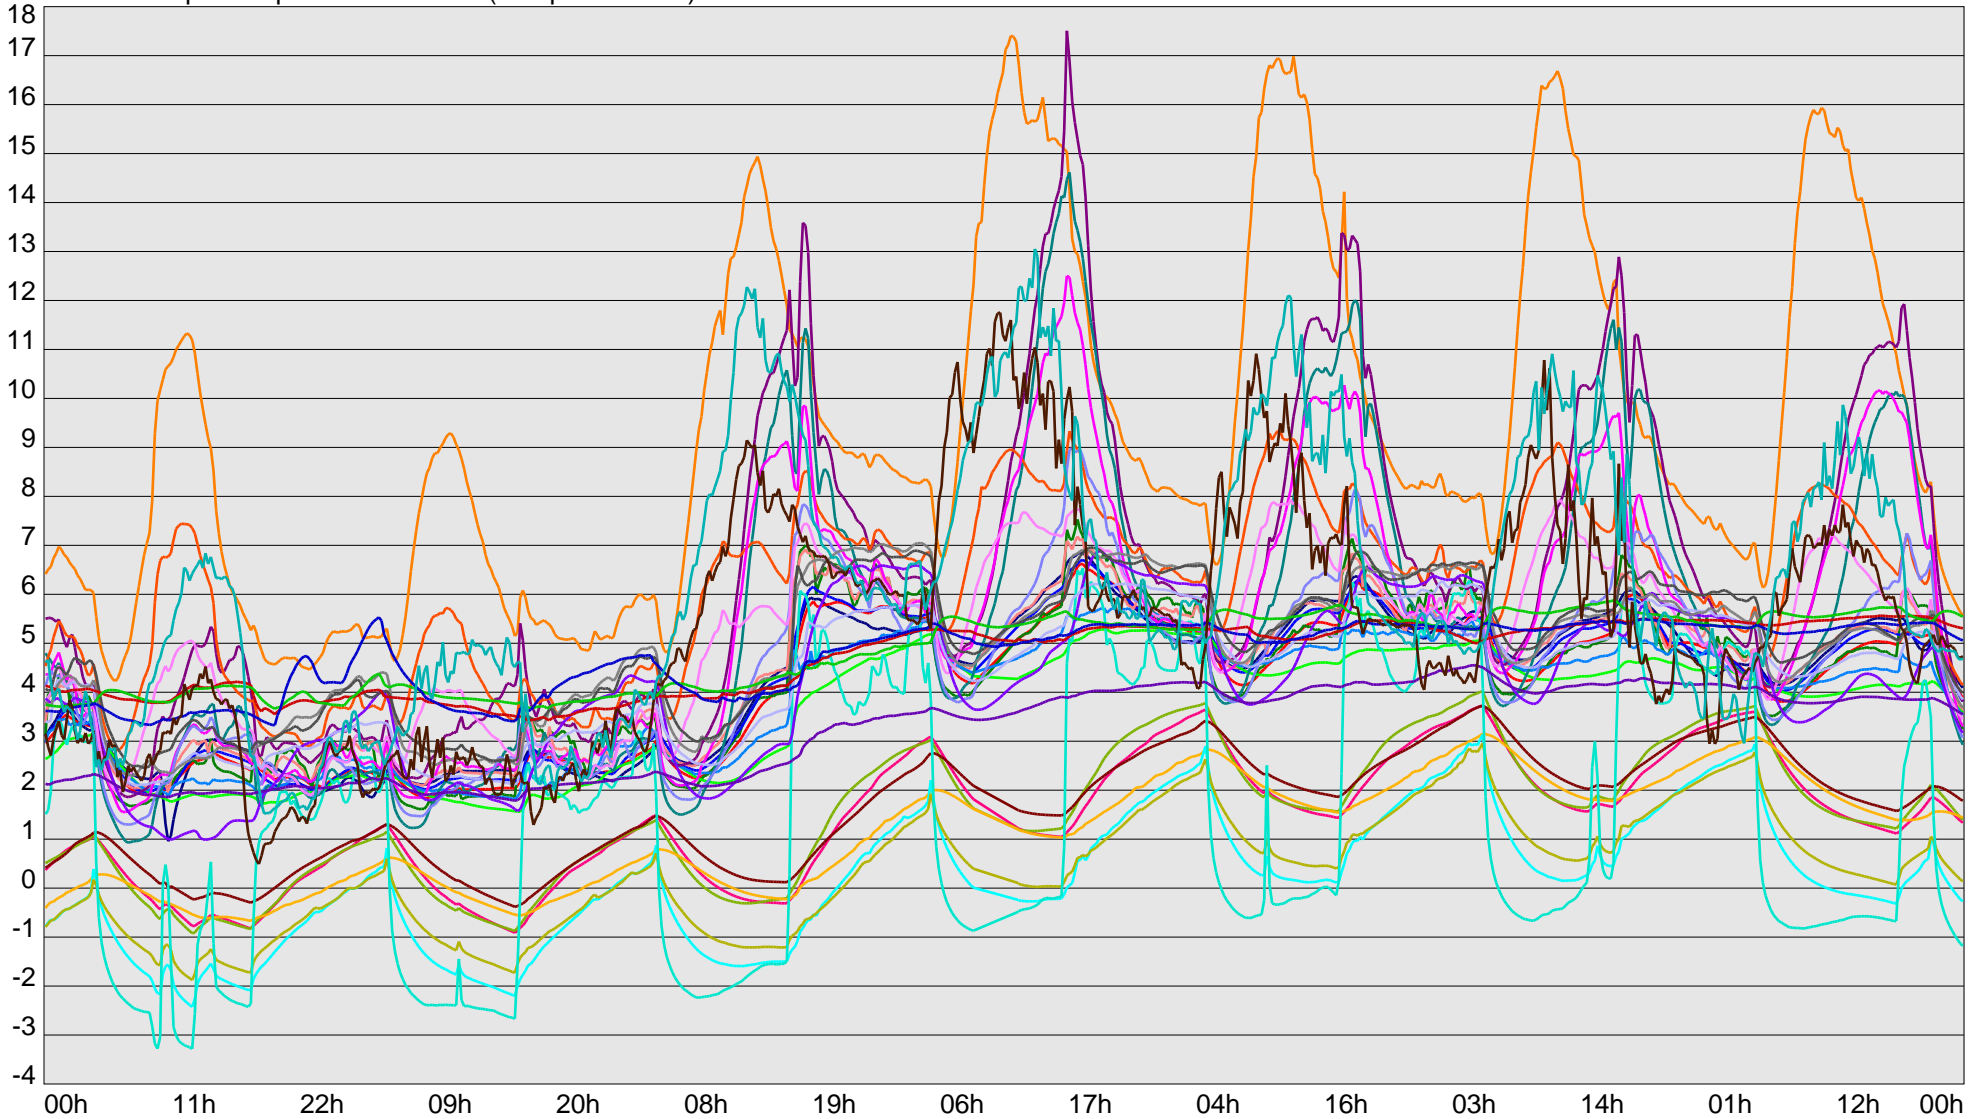

Telescope Temperature Sensors (Temp in Celcius)

TT1	TT2	TT3	TT4	TT5	TT6	TT7	TT8	TM1	TM2
TM3	TM4	TM5	TM6	TMS1	TMS2	TD1	TD2	TD3	TD4
TD5	TD6	TD7	TF1	TF2	TF3	TF4	TF5	TF6	TF7
TF8	TE1	TE2							