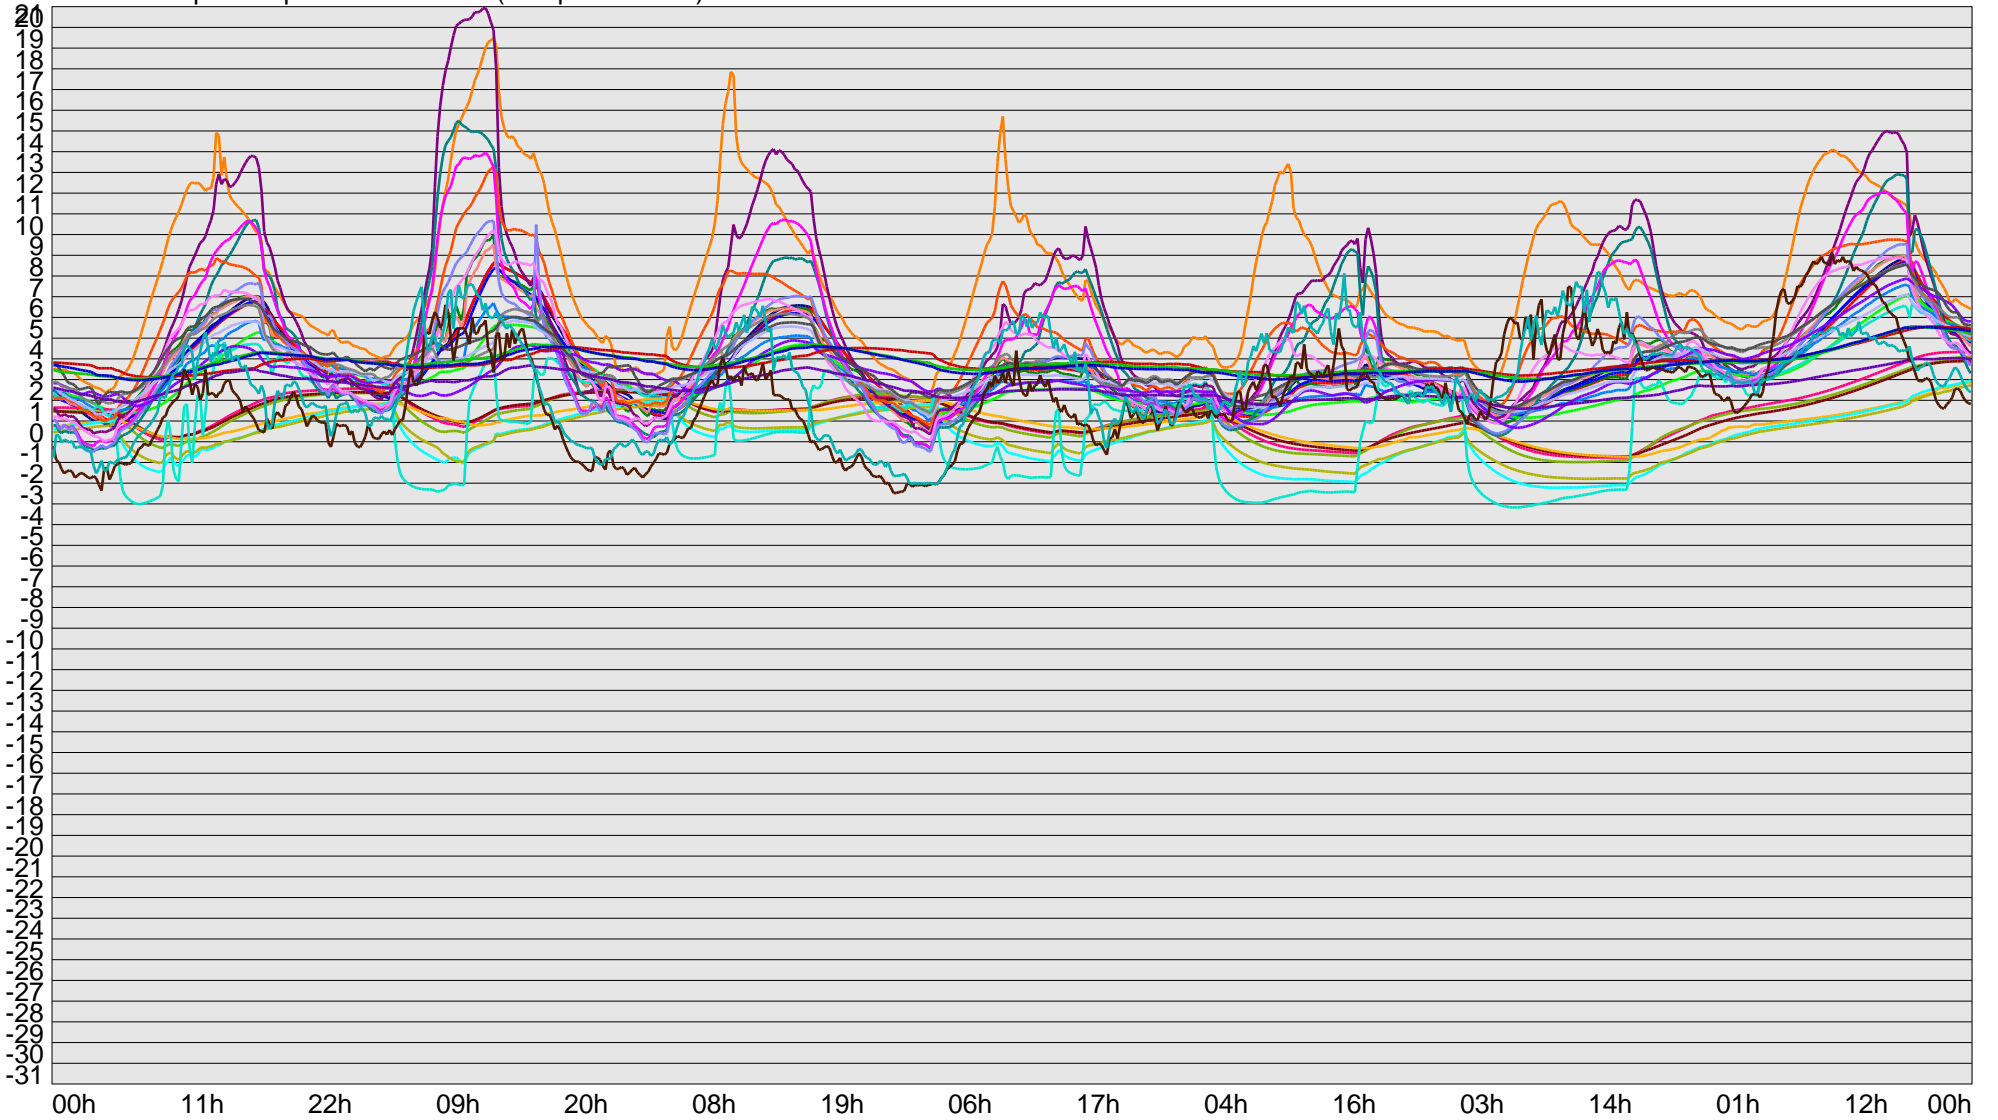

Telescope Temperature Sensors (Temp in Celcius)

— TT1	— TT2	— TT3	— TT4	— TT5	— TT6	— TT7	— TT8	— TM1	— TM2
— TM3	— TM4	— TM5	— TM6	— TMS1	— TMS2	— TD1	— TD2	— TD3	— TD4
— TD5	— TD6	— TD7	— TF1	— TF2	— TF3	— TF4	— TF5	— TF6	— TF7
— TF8	— TE1	— TE2							