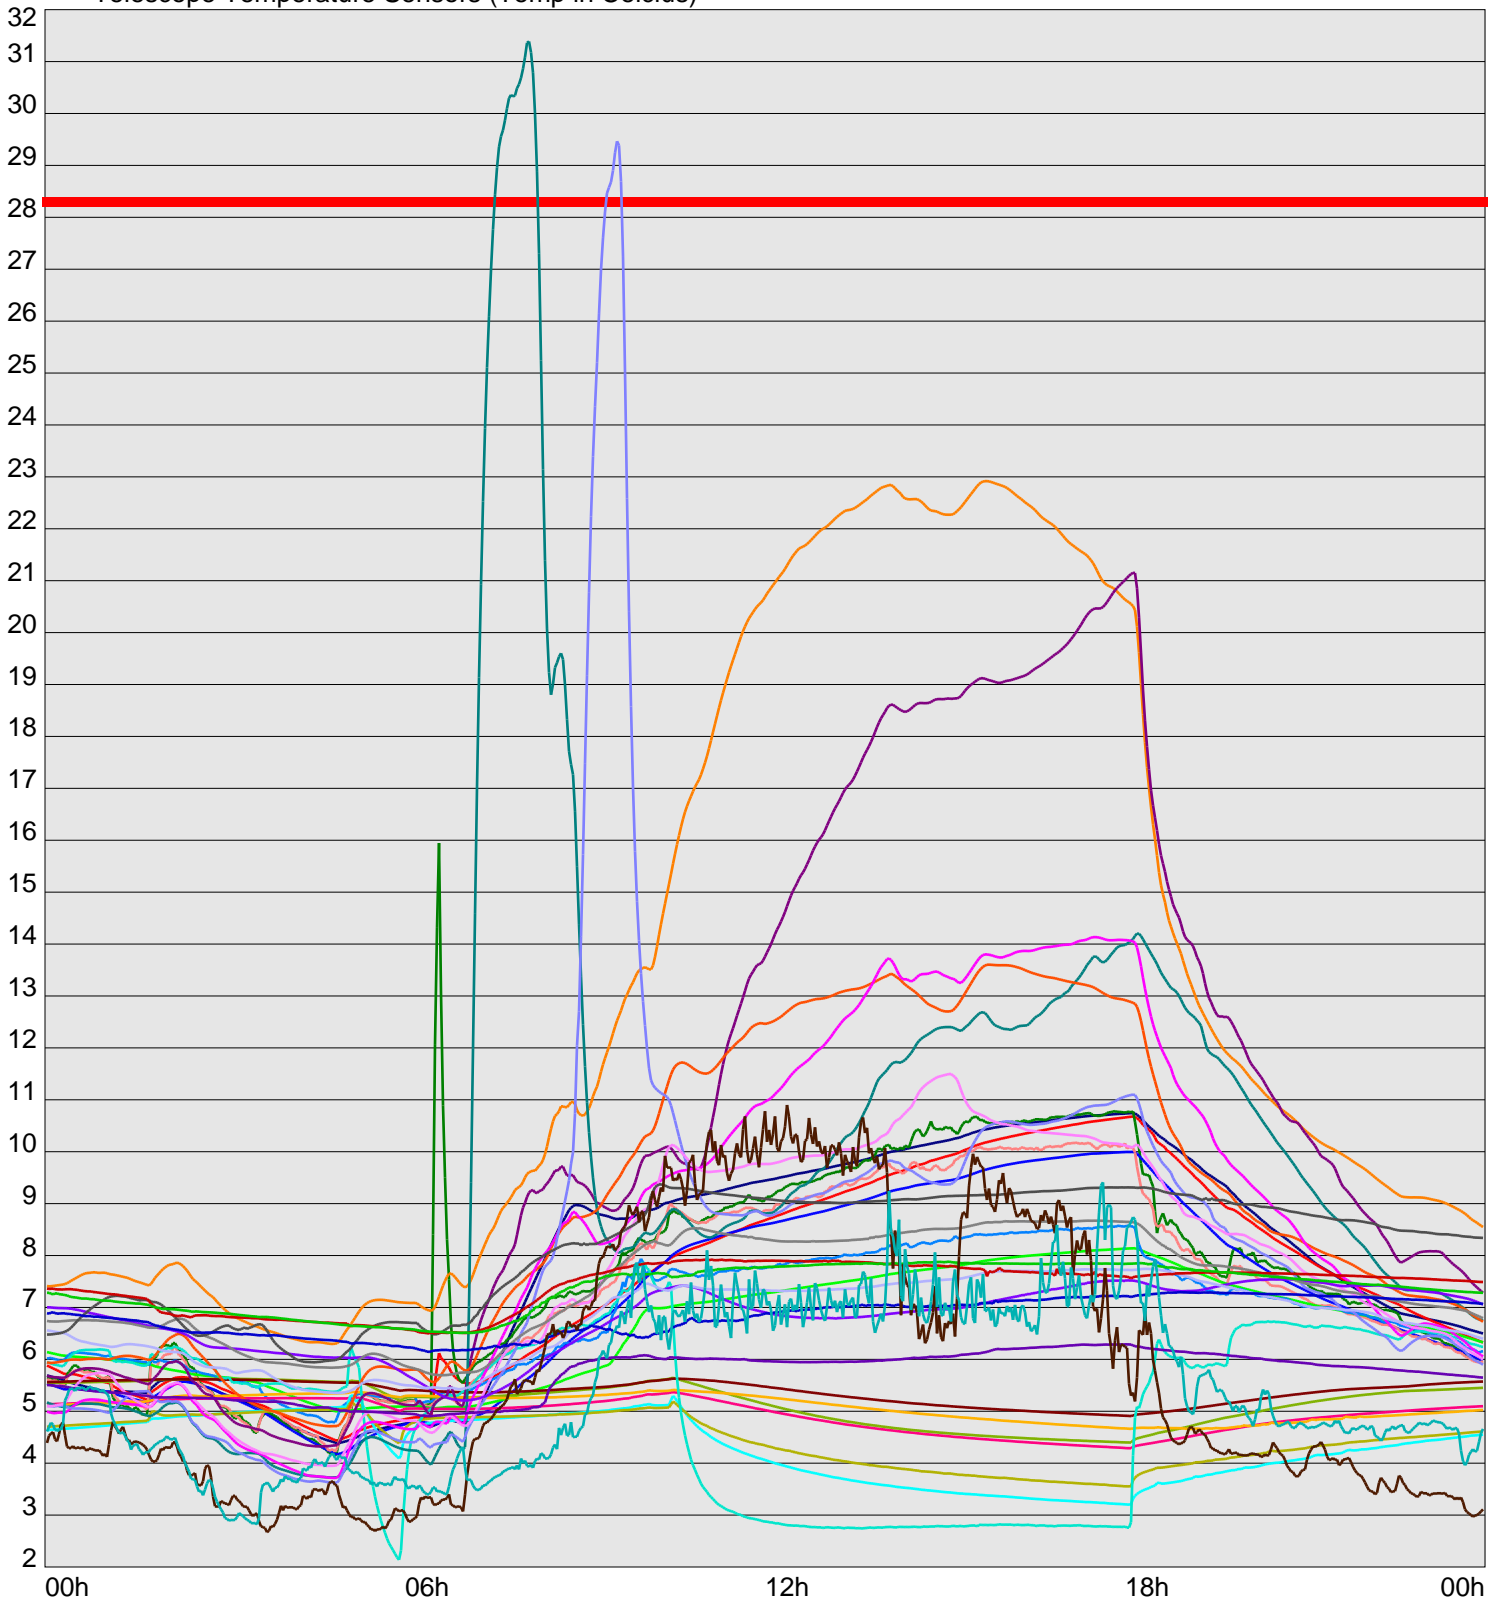

Telescope Temperature Sensors (Temp in Celcius)

- | | | | | | | | | | |
|-----|-----|-----|-----|------|------|-----|-----|-----|-----|
| TT1 | TT2 | TT3 | TT4 | TT5 | TT6 | TT7 | TT8 | TM1 | TM2 |
| TM3 | TM4 | TM5 | TM6 | TMS1 | TMS2 | TD1 | TD2 | TD3 | TD4 |
| TD5 | TD6 | TD7 | TF1 | TF2 | TF3 | TF4 | TF5 | TF6 | TF7 |
| TF8 | TE1 | TE2 | | | | | | | |