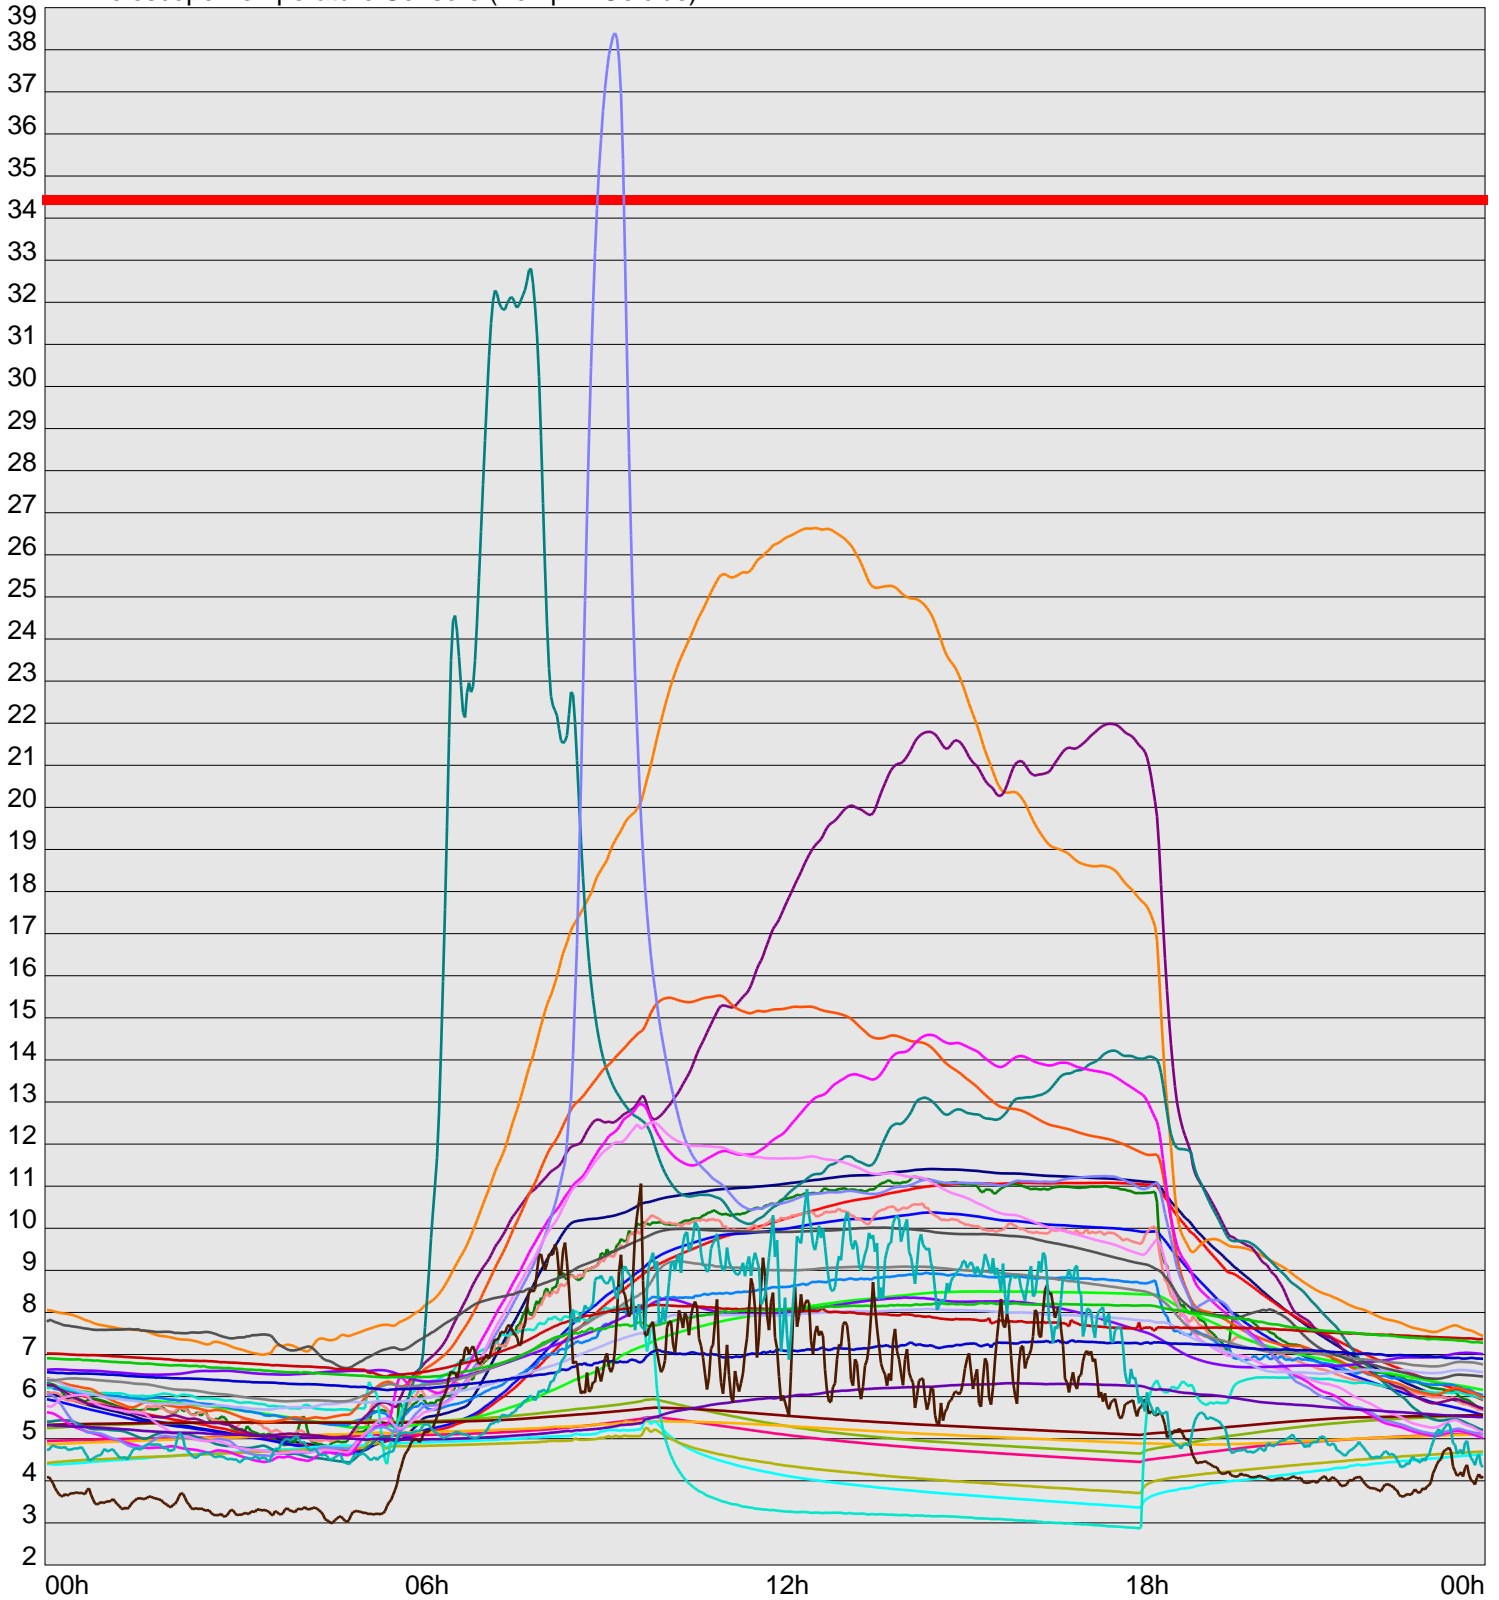

Telescope Temperature Sensors (Temp in Celcius)

- | | | | | | | | | | |
|-------|-------|-------|-------|--------|--------|-------|-------|-------|-------|
| — TT1 | — TT2 | — TT3 | — TT4 | — TT5 | — TT6 | — TT7 | — TT8 | — TM1 | — TM2 |
| — TM3 | — TM4 | — TM5 | — TM6 | — TMS1 | — TMS2 | — TD1 | — TD2 | — TD3 | — TD4 |
| — TD5 | — TD6 | — TD7 | — TF1 | — TF2 | — TF3 | — TF4 | — TF5 | — TF6 | — TF7 |
| — TF8 | — TE1 | — TE2 | | | | | | | |