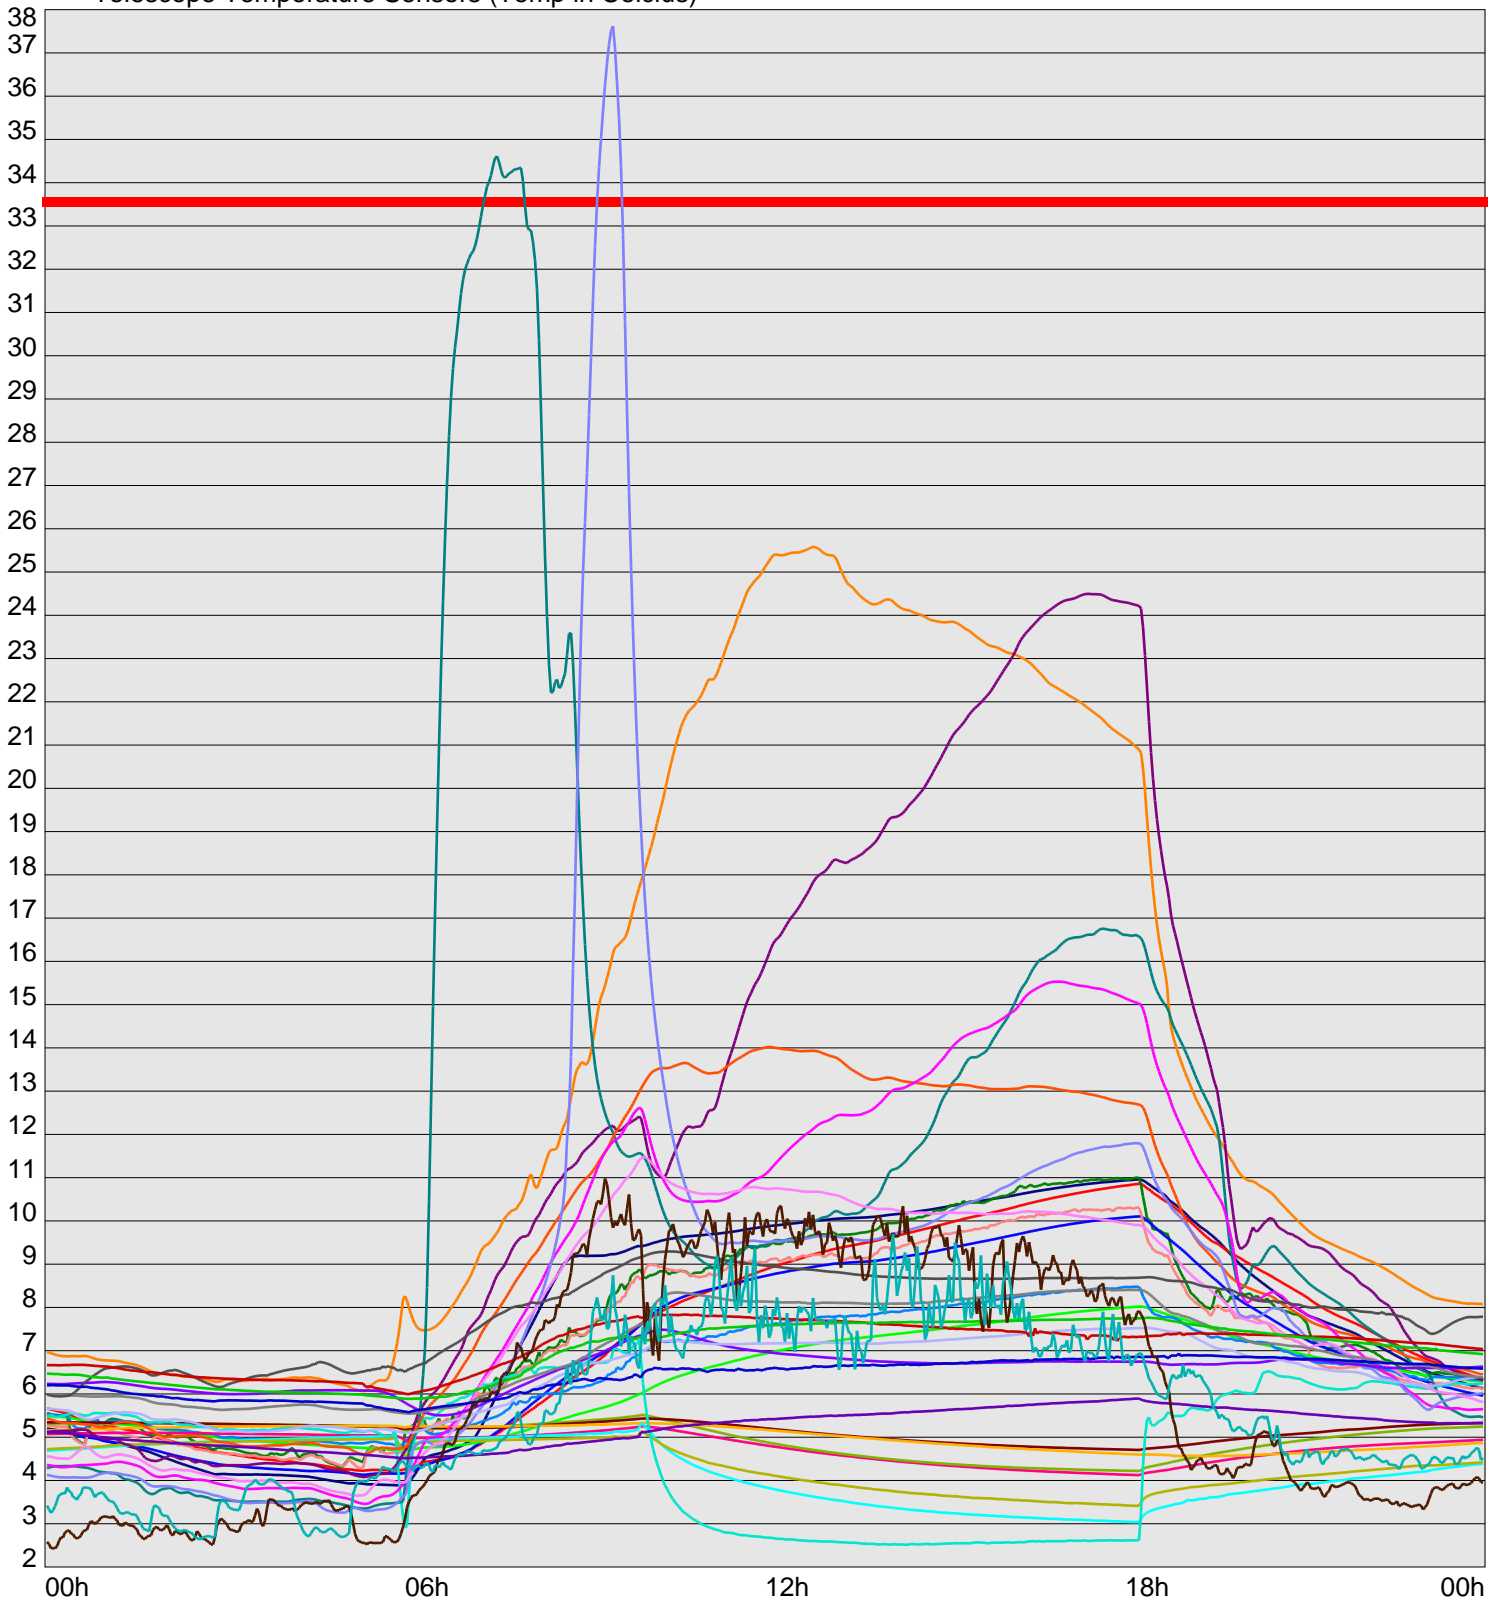

Telescope Temperature Sensors (Temp in Celcius)

— TT1	— TT2	— TT3	— TT4	— TT5	— TT6	— TT7	— TT8	— TM1	— TM2
— TM3	— TM4	— TM5	— TM6	— TMS1	— TMS2	— TD1	— TD2	— TD3	— TD4
— TD5	— TD6	— TD7	— TF1	— TF2	— TF3	— TF4	— TF5	— TF6	— TF7
— TF8	— TE1	— TE2							