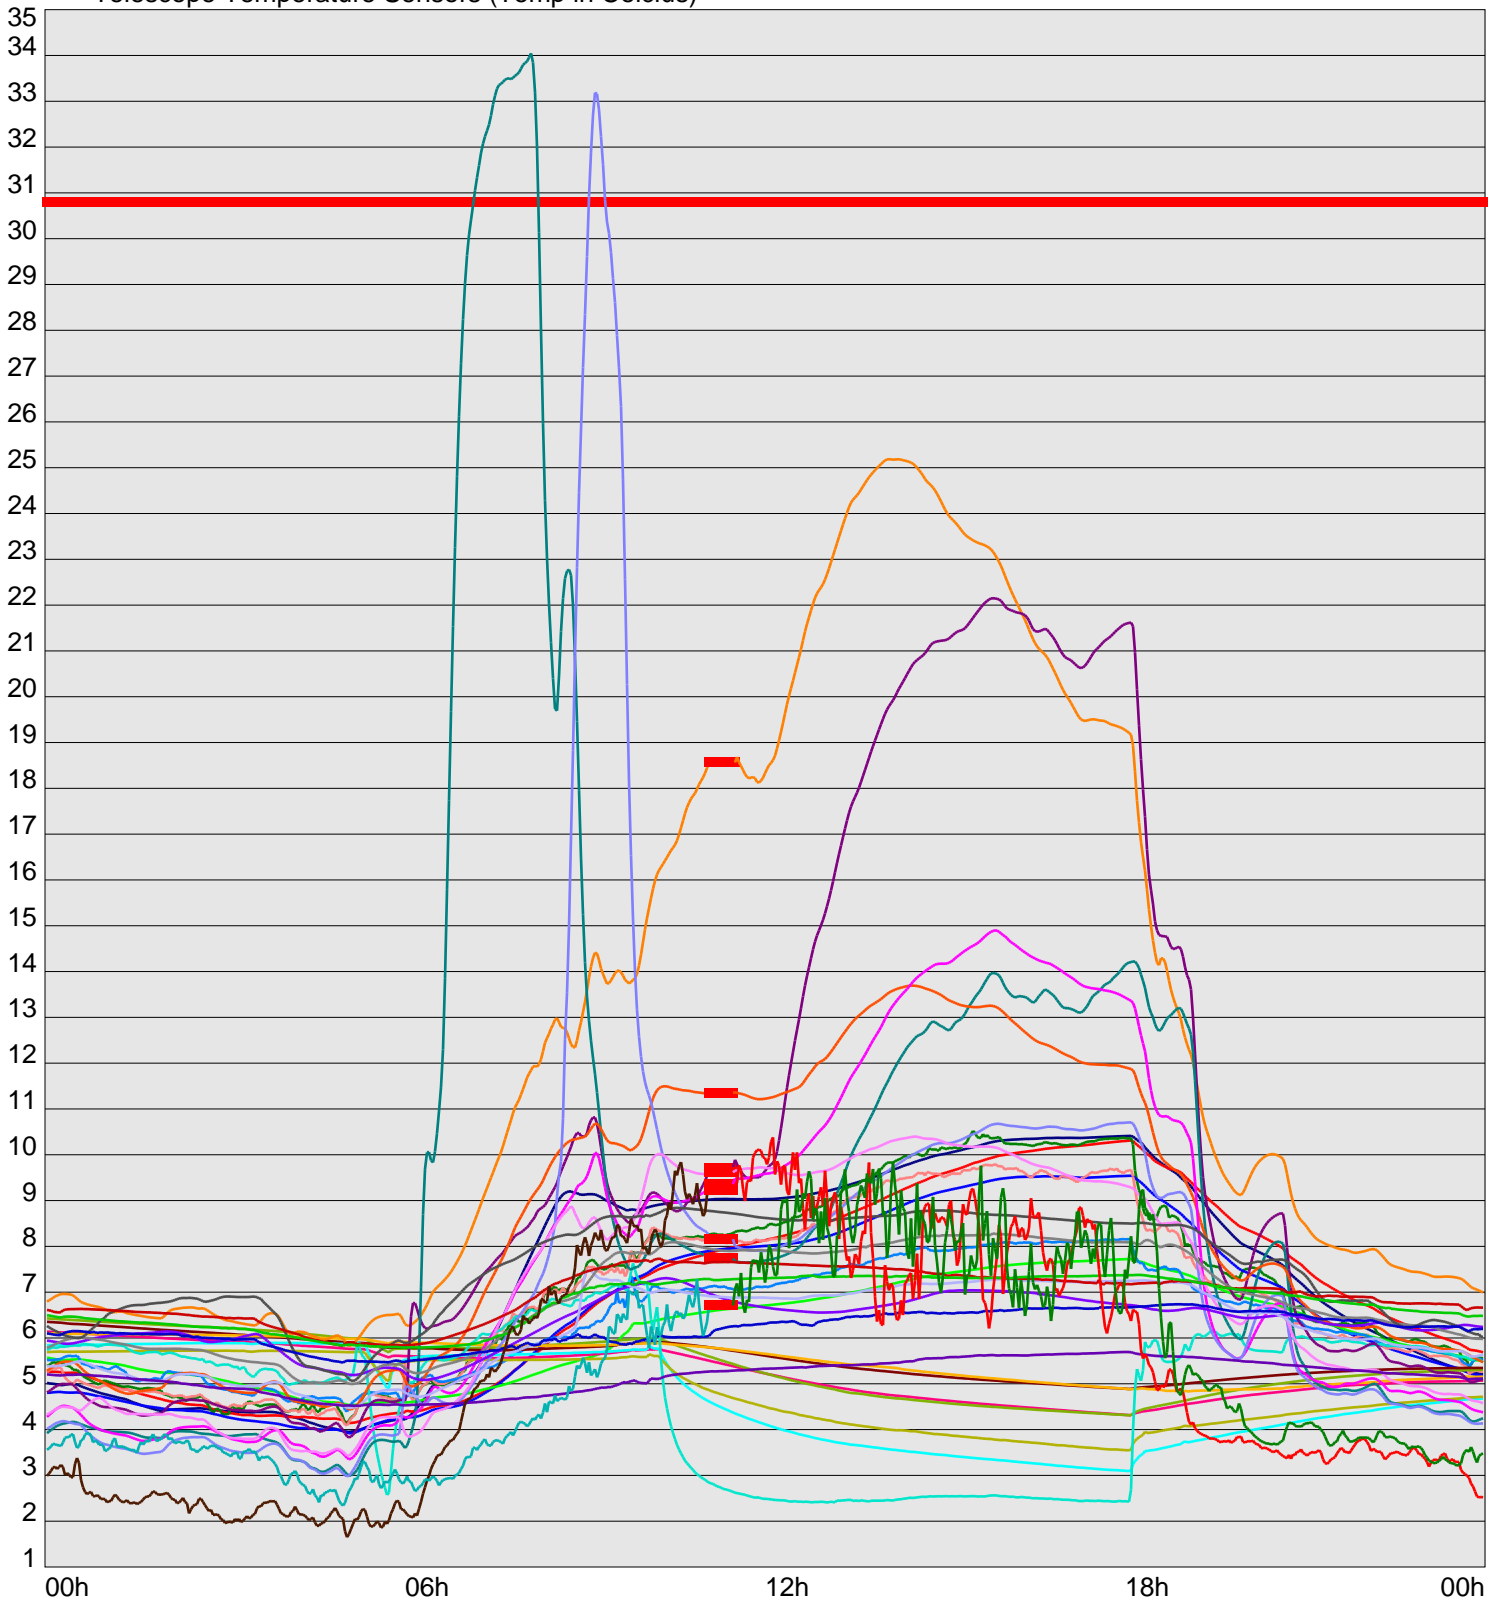

Telescope Temperature Sensors (Temp in Celcius)

- | | | | | | | | | | |
|-----|-----|-----|-----|------|------|-----|-----|-----|-----|
| TT1 | TT2 | TT3 | TT4 | TT5 | TT6 | TT7 | TT8 | TM1 | TM2 |
| TM3 | TM4 | TM5 | TM6 | TMS1 | TMS2 | TD1 | TD2 | TD3 | TD4 |
| TD5 | TD6 | TD7 | TF1 | TF2 | TF3 | TF4 | TF5 | TF6 | TF7 |
| TF8 | TE1 | TE2 | | | | | | | |