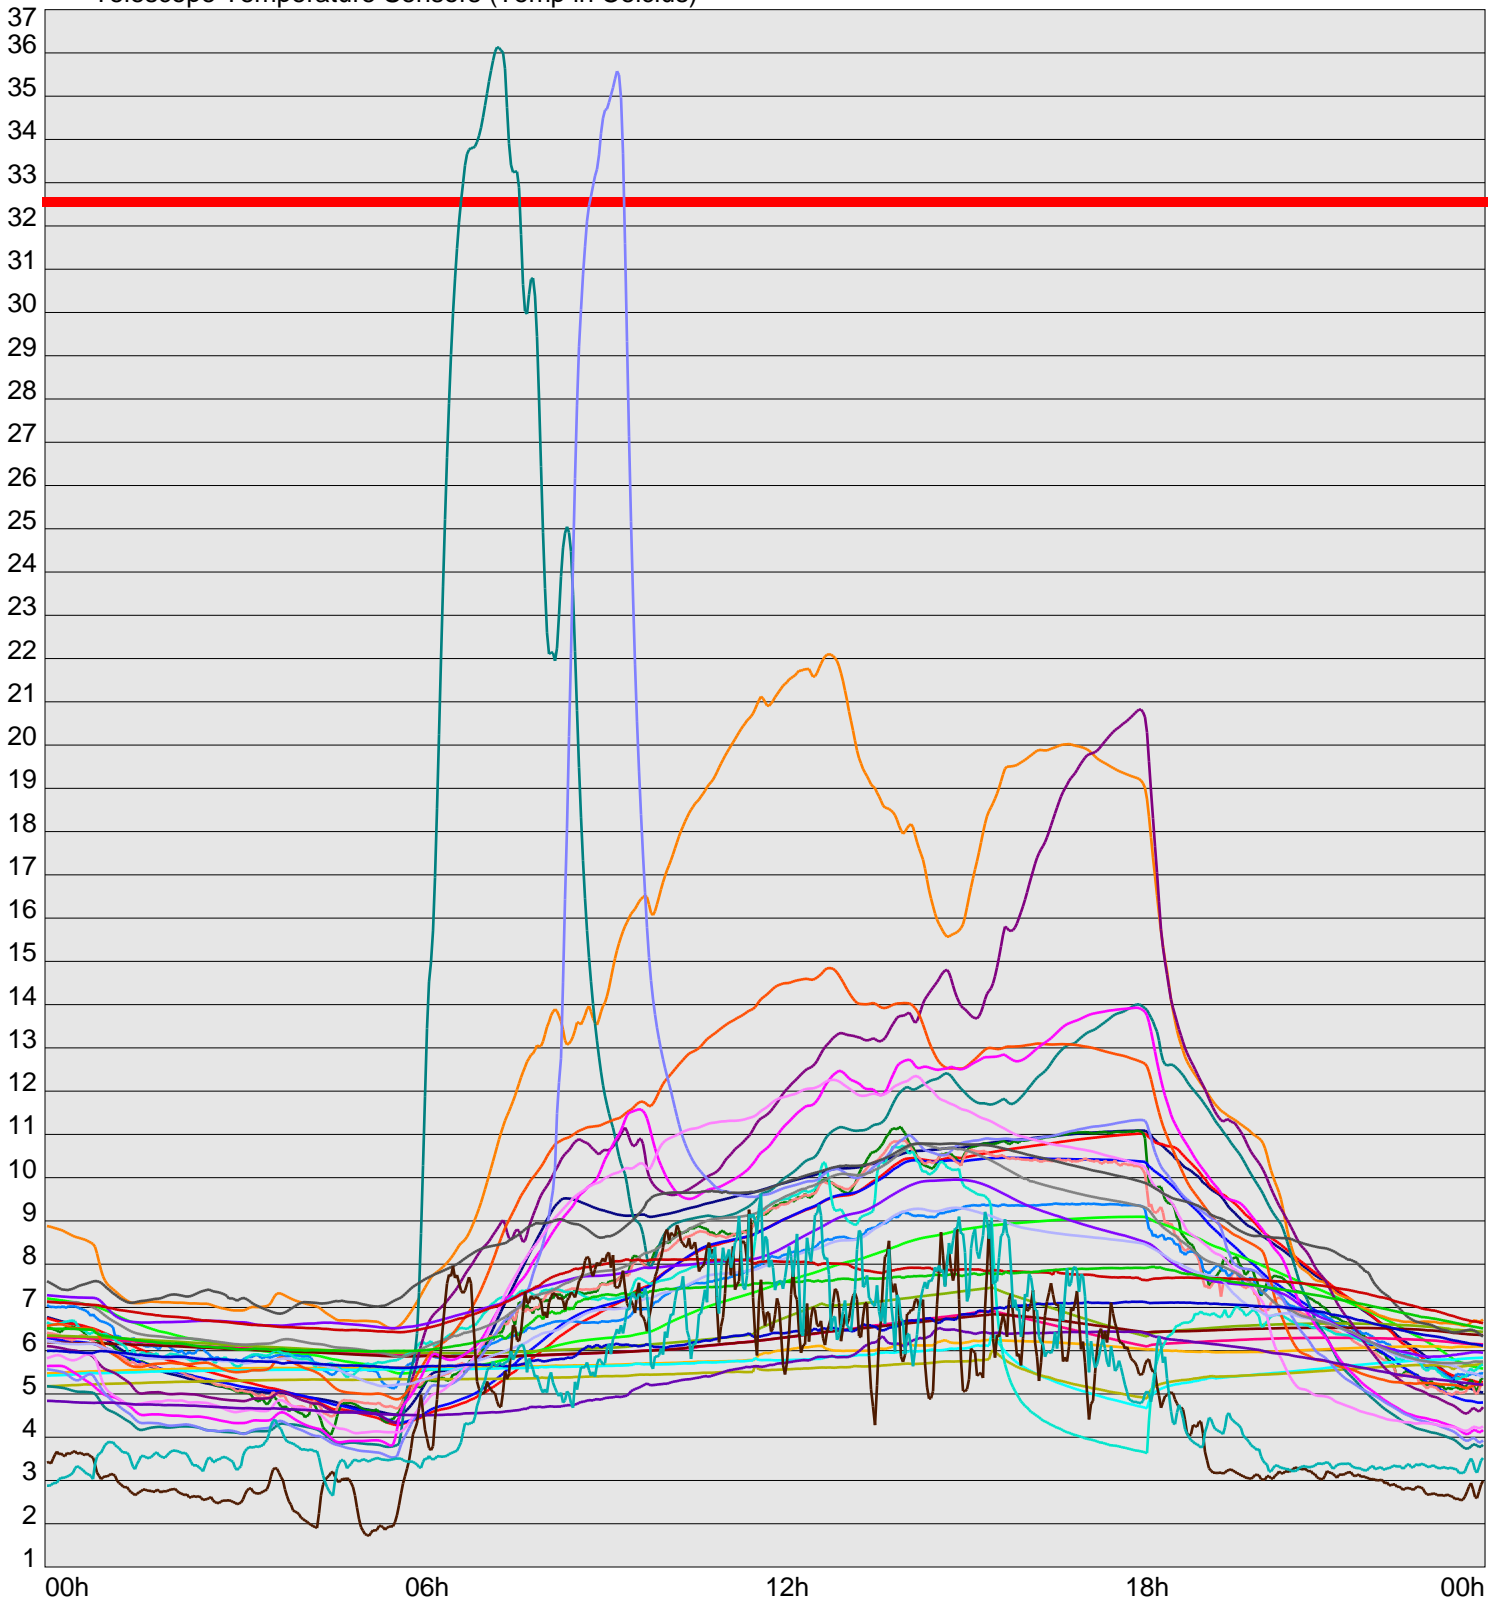

Telescope Temperature Sensors (Temp in Celcius)

TT1	TT2	TT3	TT4	TT5	TT6	TT7	TT8	TM1	TM2
TM3	TM4	TM5	TM6	TMS1	TMS2	TD1	TD2	TD3	TD4
TD5	TD6	TD7	TF1	TF2	TF3	TF4	TF5	TF6	TF7
TF8	TE1	TE2							