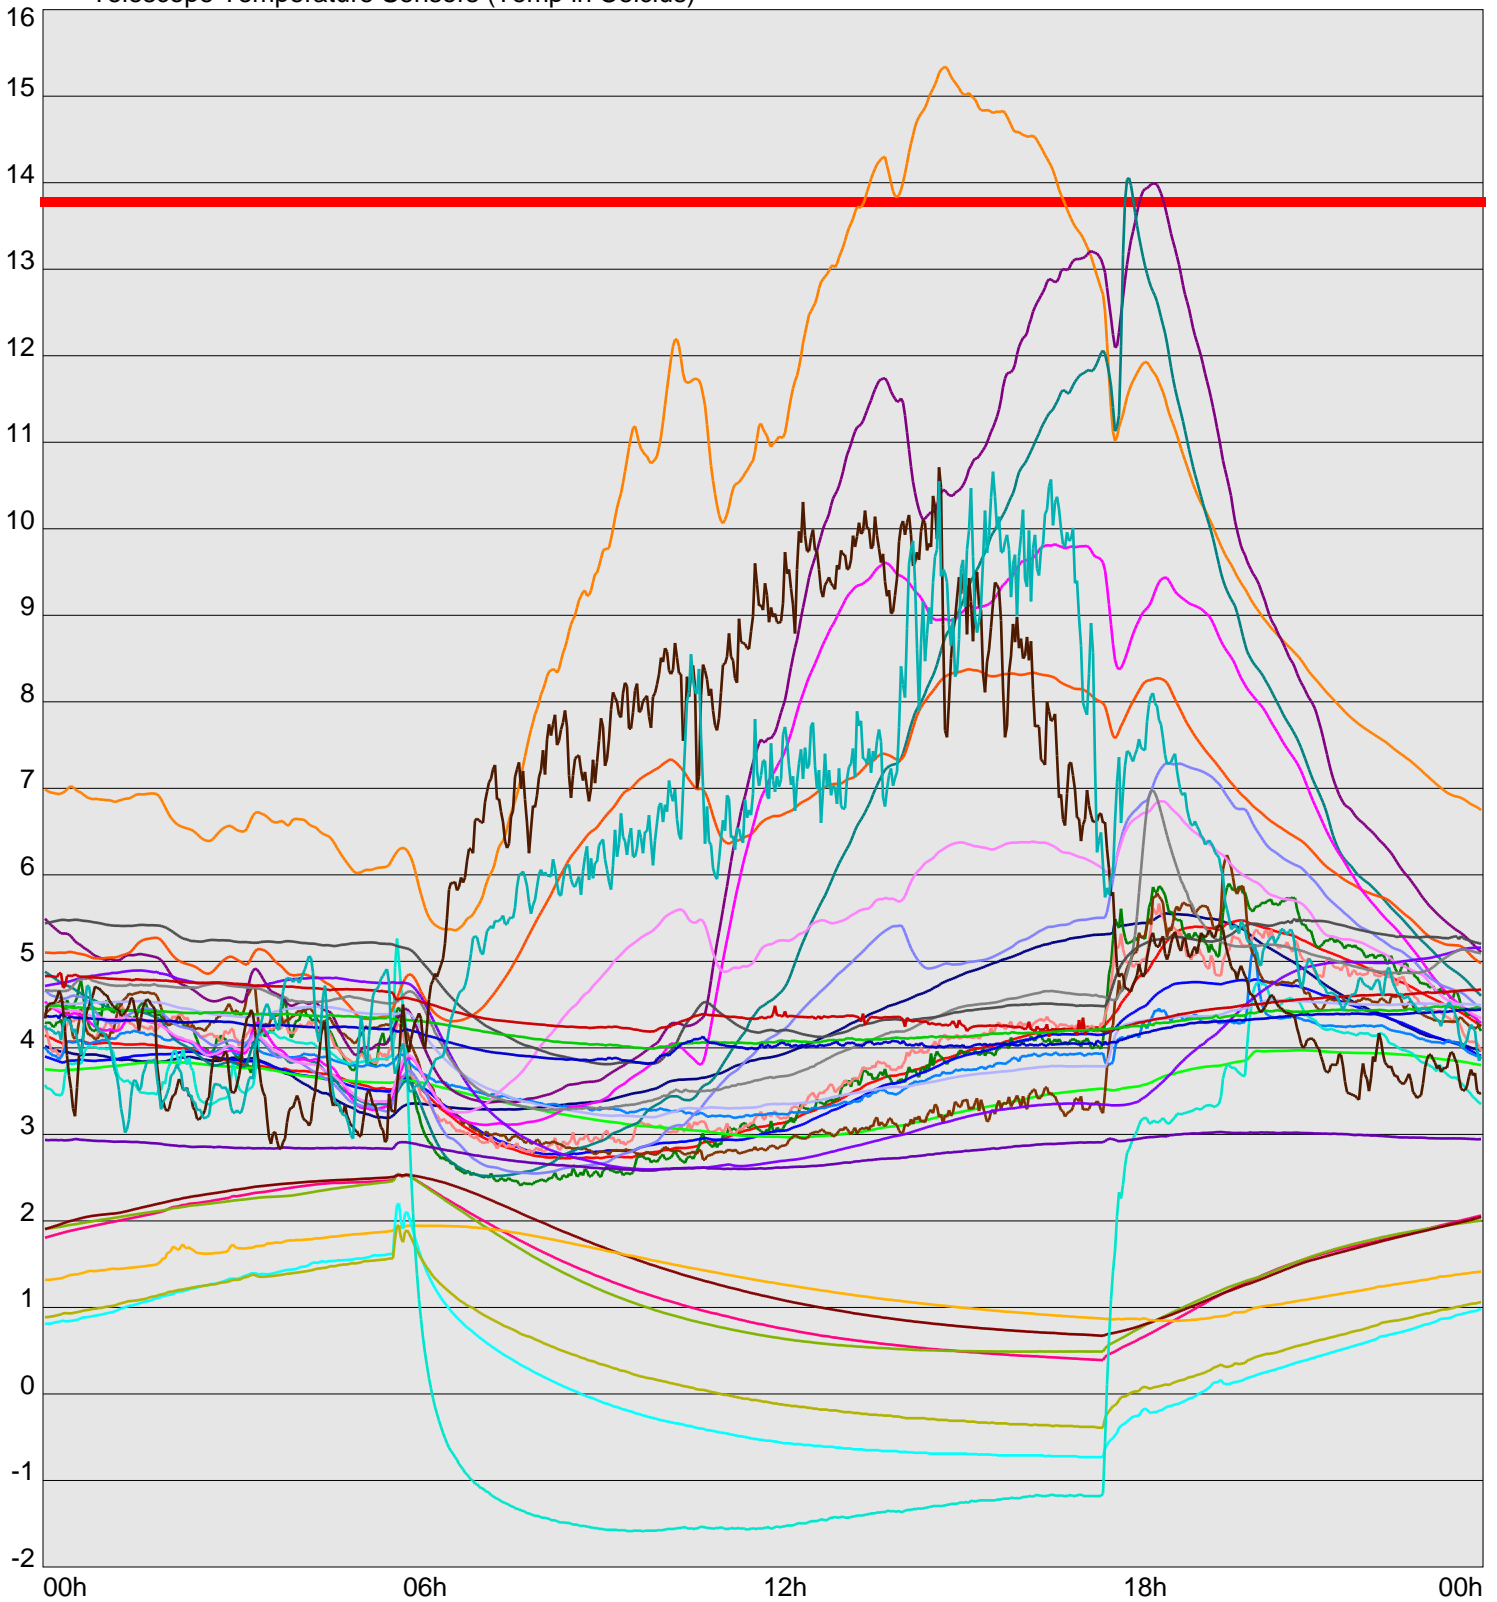

Telescope Temperature Sensors (Temp in Celcius)

|     |     |     |     |      |      |     |     |     |     |
|-----|-----|-----|-----|------|------|-----|-----|-----|-----|
| TT1 | TT2 | TT3 | TT4 | TT5  | TT6  | TT7 | TT8 | TM1 | TM2 |
| TM3 | TM4 | TM5 | TM6 | TMS1 | TMS2 | TD1 | TD2 | TD3 | TD4 |
| TD5 | TD6 | TD7 | TF1 | TF2  | TF3  | TF4 | TF5 | TF6 | TF7 |
| TF8 | TE1 | TE2 |     |      |      |     |     |     |     |