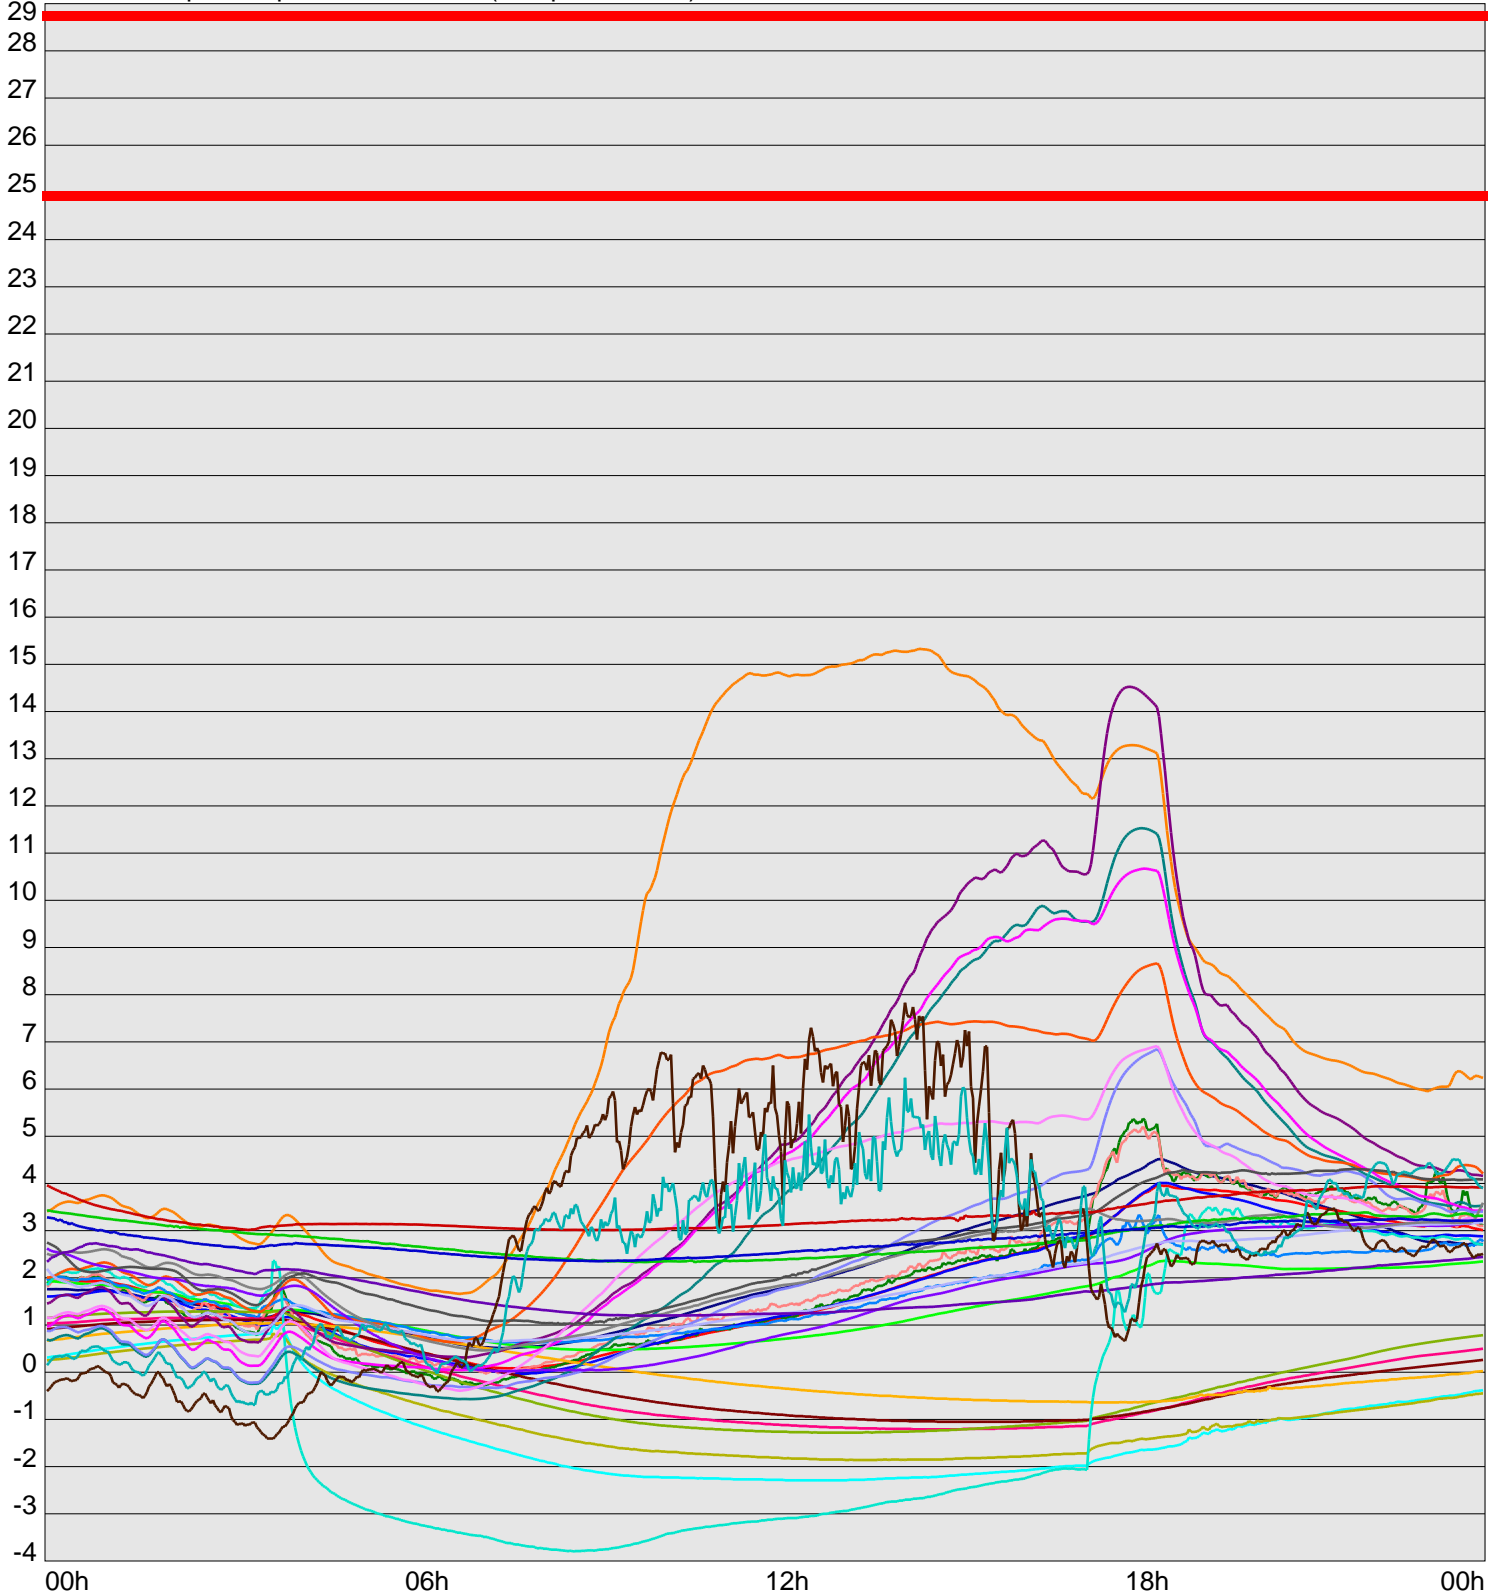

Telescope Temperature Sensors (Temp in Celcius)

TT1	TT2	TT3	TT4	TT5	TT6	TT7	TT8	TM1	TM2
TM3	TM4	TM5	TM6	TMS1	TMS2	TD1	TD2	TD3	TD4
TD5	TD6	TD7	TF1	TF2	TF3	TF4	TF5	TF6	TF7
TF8	TE1	TE2							