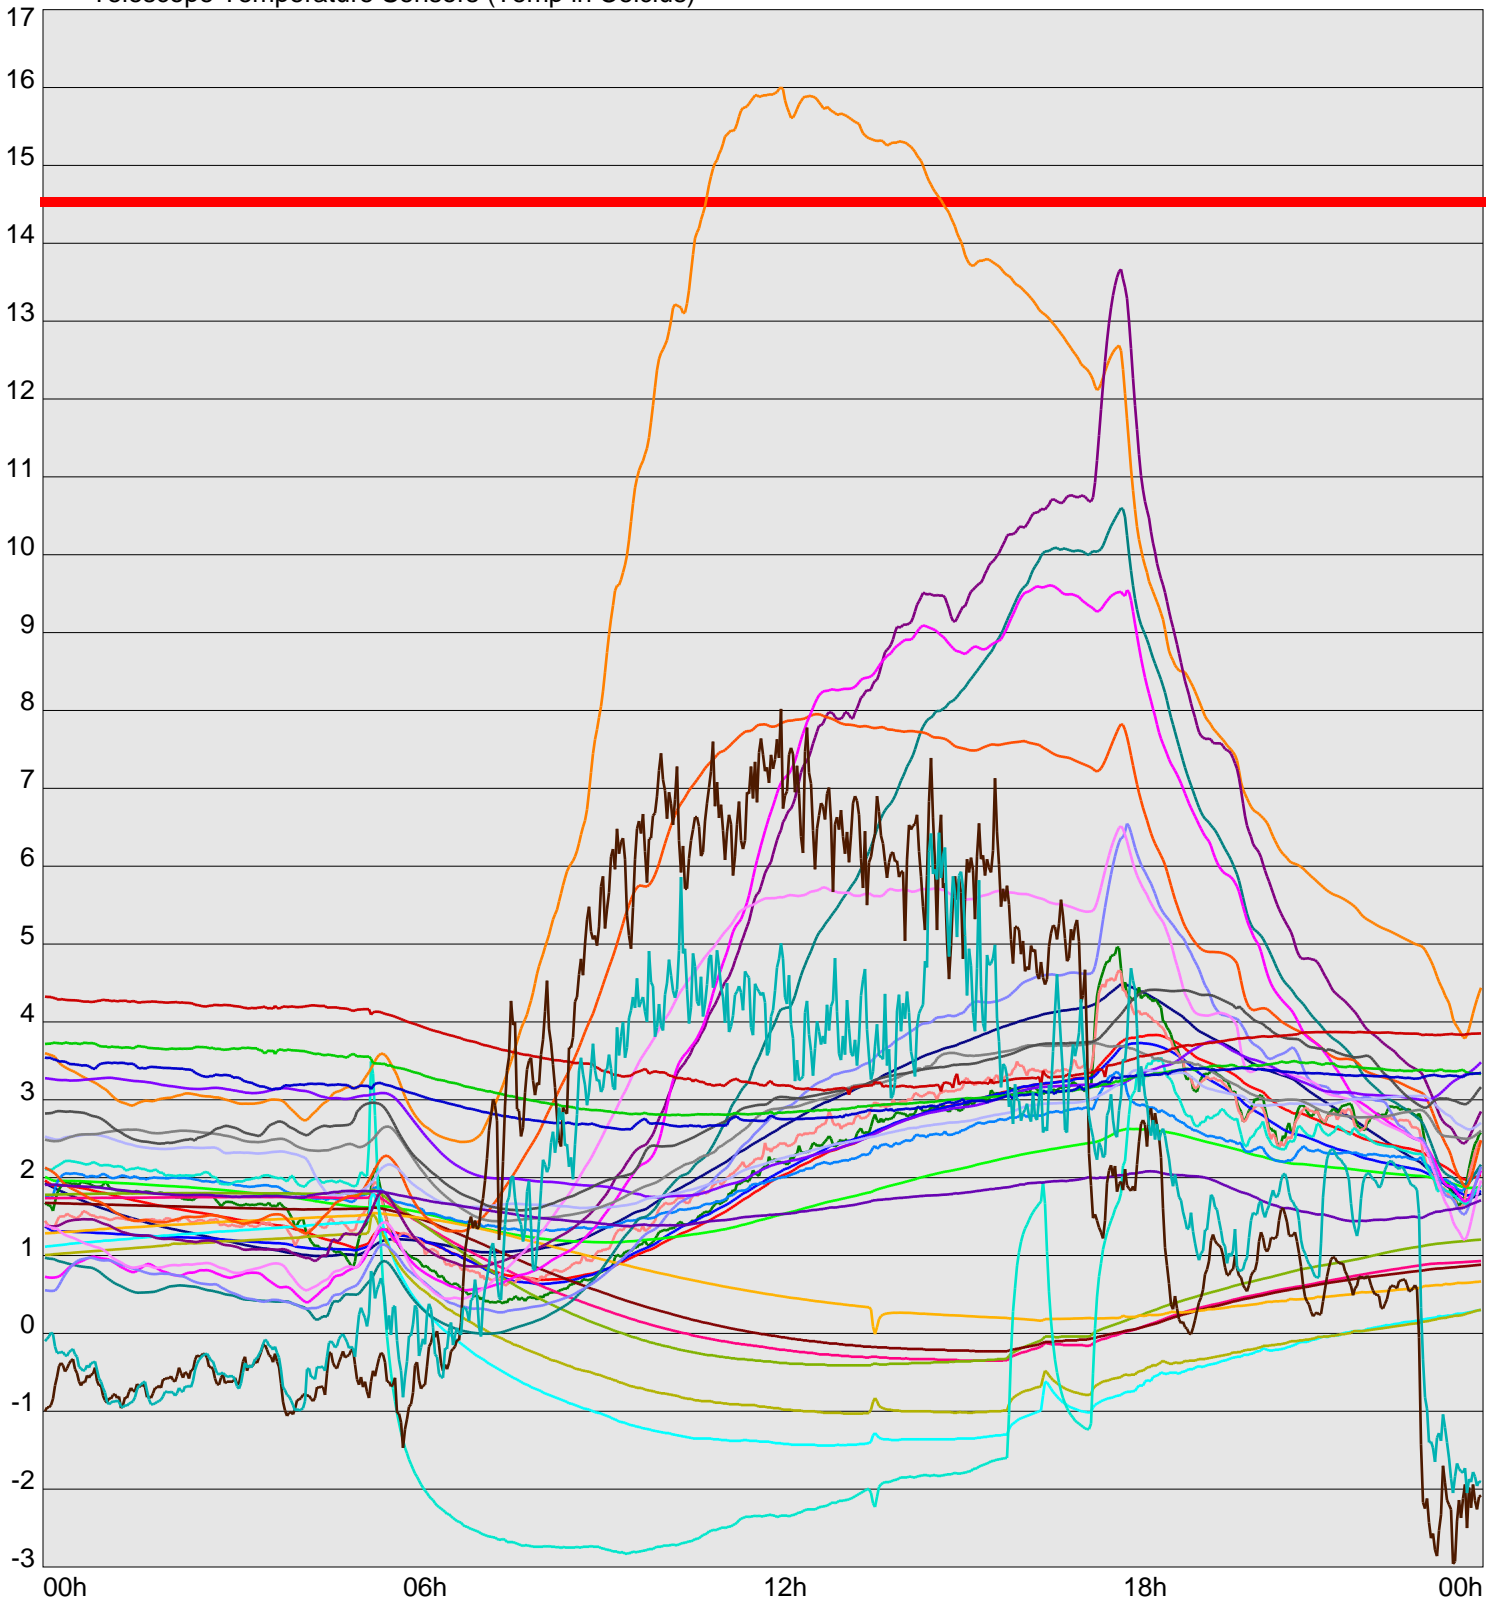

Telescope Temperature Sensors (Temp in Celcius)

- |     |     |     |     |      |      |     |     |     |     |
|-----|-----|-----|-----|------|------|-----|-----|-----|-----|
| TT1 | TT2 | TT3 | TT4 | TT5  | TT6  | TT7 | TT8 | TM1 | TM2 |
| TM3 | TM4 | TM5 | TM6 | TMS1 | TMS2 | TD1 | TD2 | TD3 | TD4 |
| TD5 | TD6 | TD7 | TF1 | TF2  | TF3  | TF4 | TF5 | TF6 | TF7 |
| TF8 | TE1 | TE2 |     |      |      |     |     |     |     |