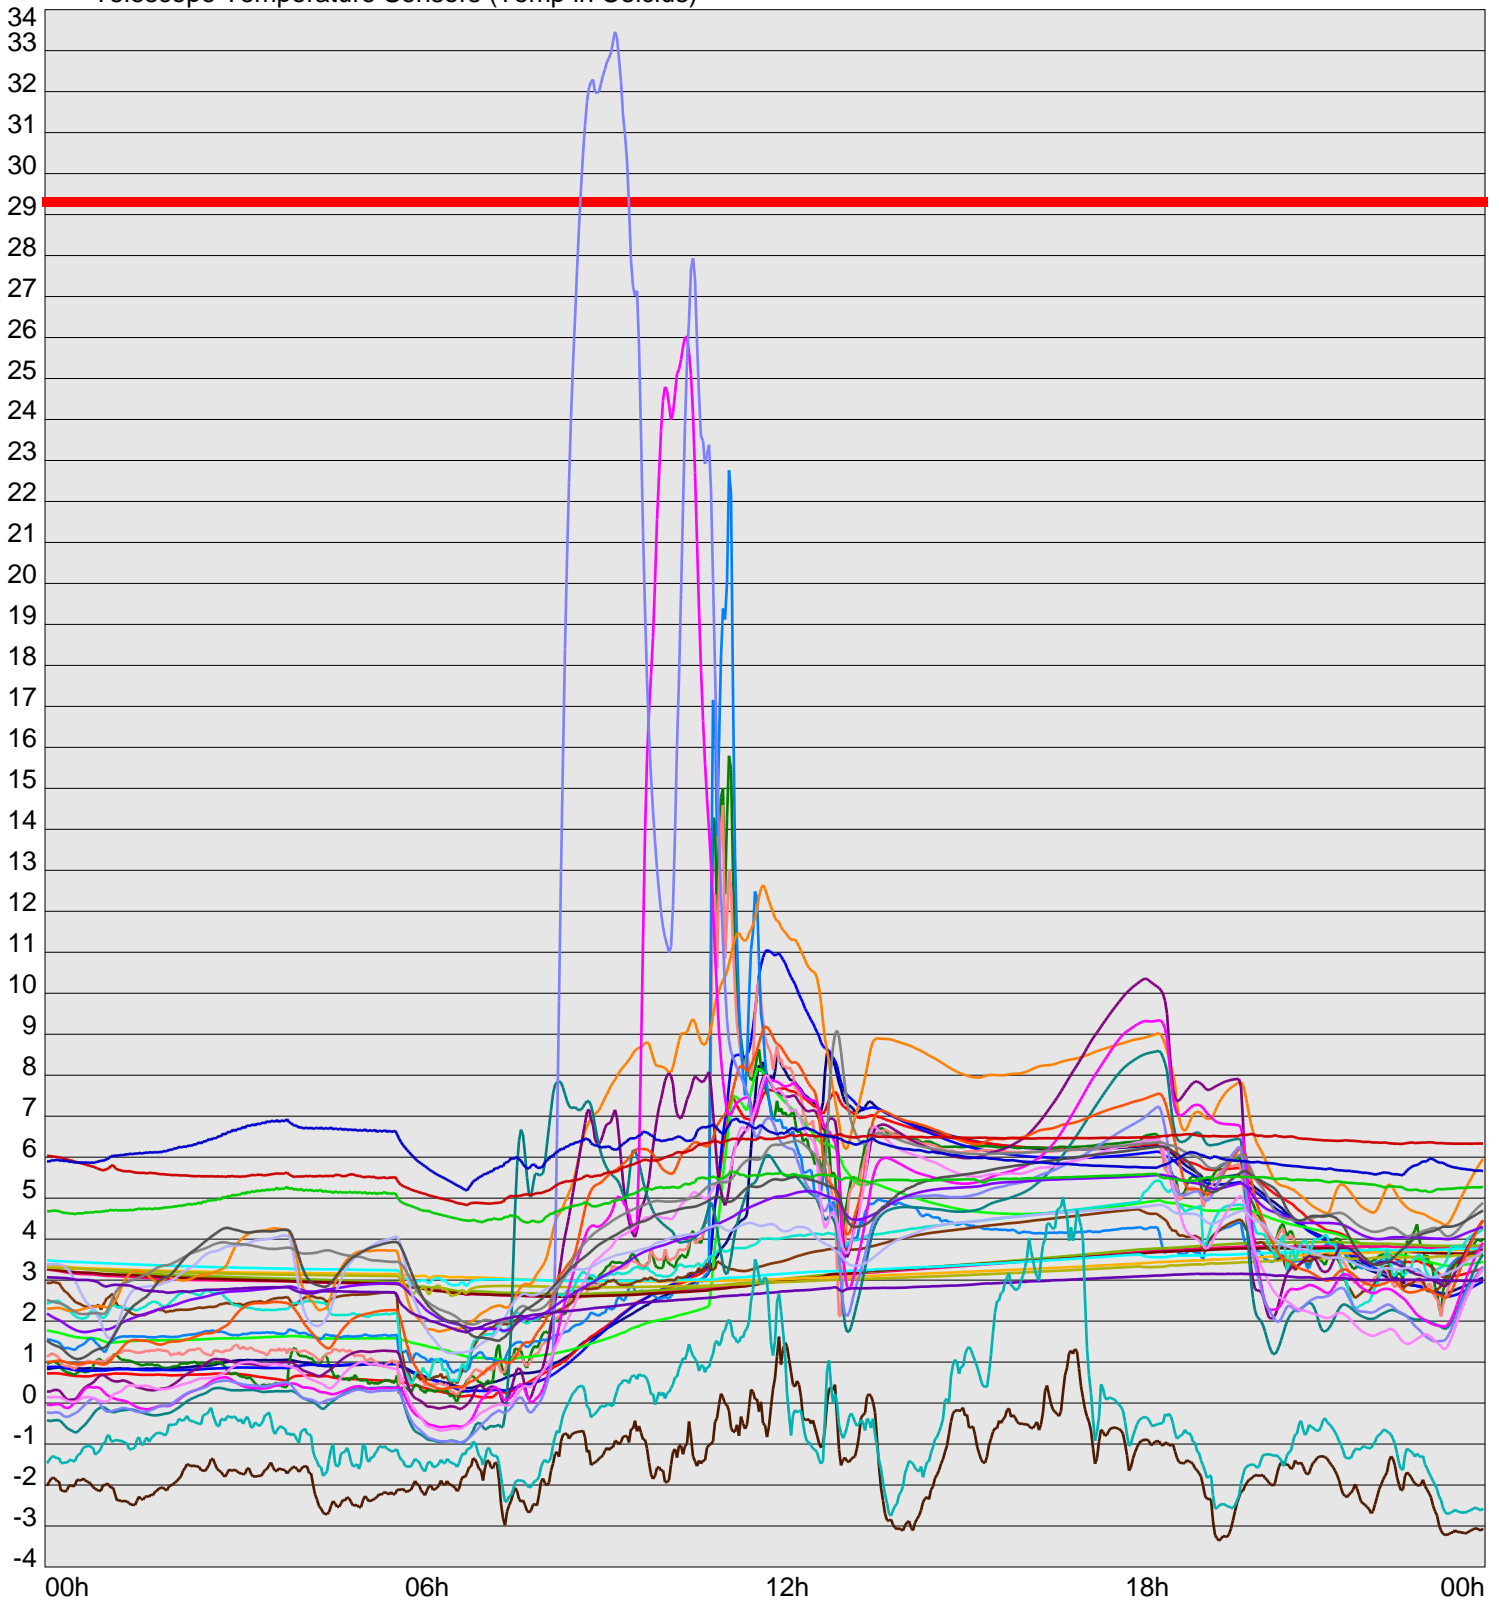

Telescope Temperature Sensors (Temp in Celcius)

TT1	TT2	TT3	TT4	TT5	TT6	TT7	TT8	TM1	TM2
TM3	TM4	TM5	TM6	TMS1	TMS2	TD1	TD2	TD3	TD4
TD5	TD6	TD7	TF1	TF2	TF3	TF4	TF5	TF6	TF7
TF8	TE1	TE2							