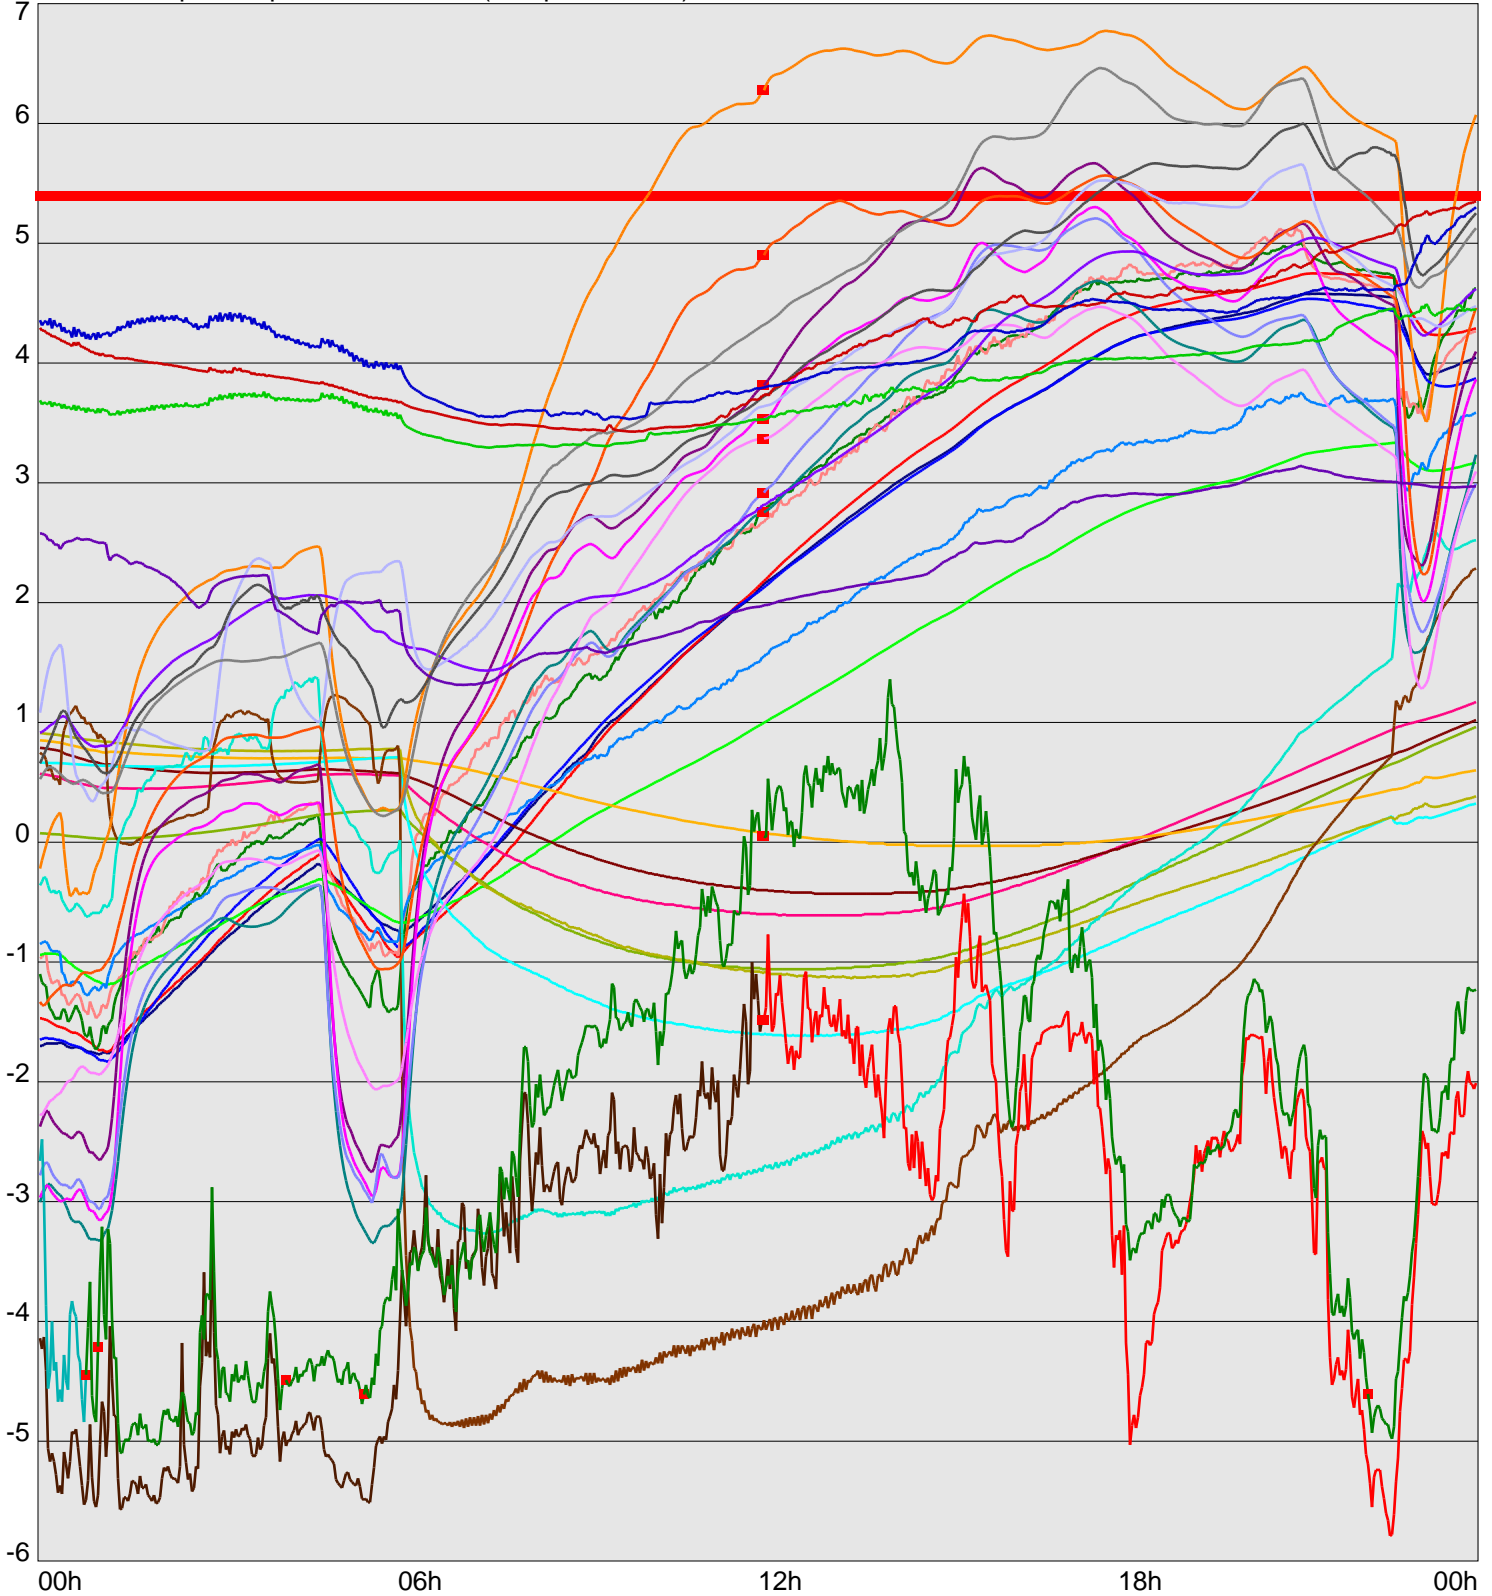

Telescope Temperature Sensors (Temp in Celcius)

- | | | | | | | | | | |
|-------|-------|-------|-------|--------|--------|-------|-------|-------|-------|
| — TT1 | — TT2 | — TT3 | — TT4 | — TT5 | — TT6 | — TT7 | — TT8 | — TM1 | — TM2 |
| — TM3 | — TM4 | — TM5 | — TM6 | — TMS1 | — TMS2 | — TD1 | — TD2 | — TD3 | — TD4 |
| — TD5 | — TD6 | — TD7 | — TF1 | — TF2 | — TF3 | — TF4 | — TF5 | — TF6 | — TF7 |
| — TF8 | — TE1 | — TE2 | | | | | | | |