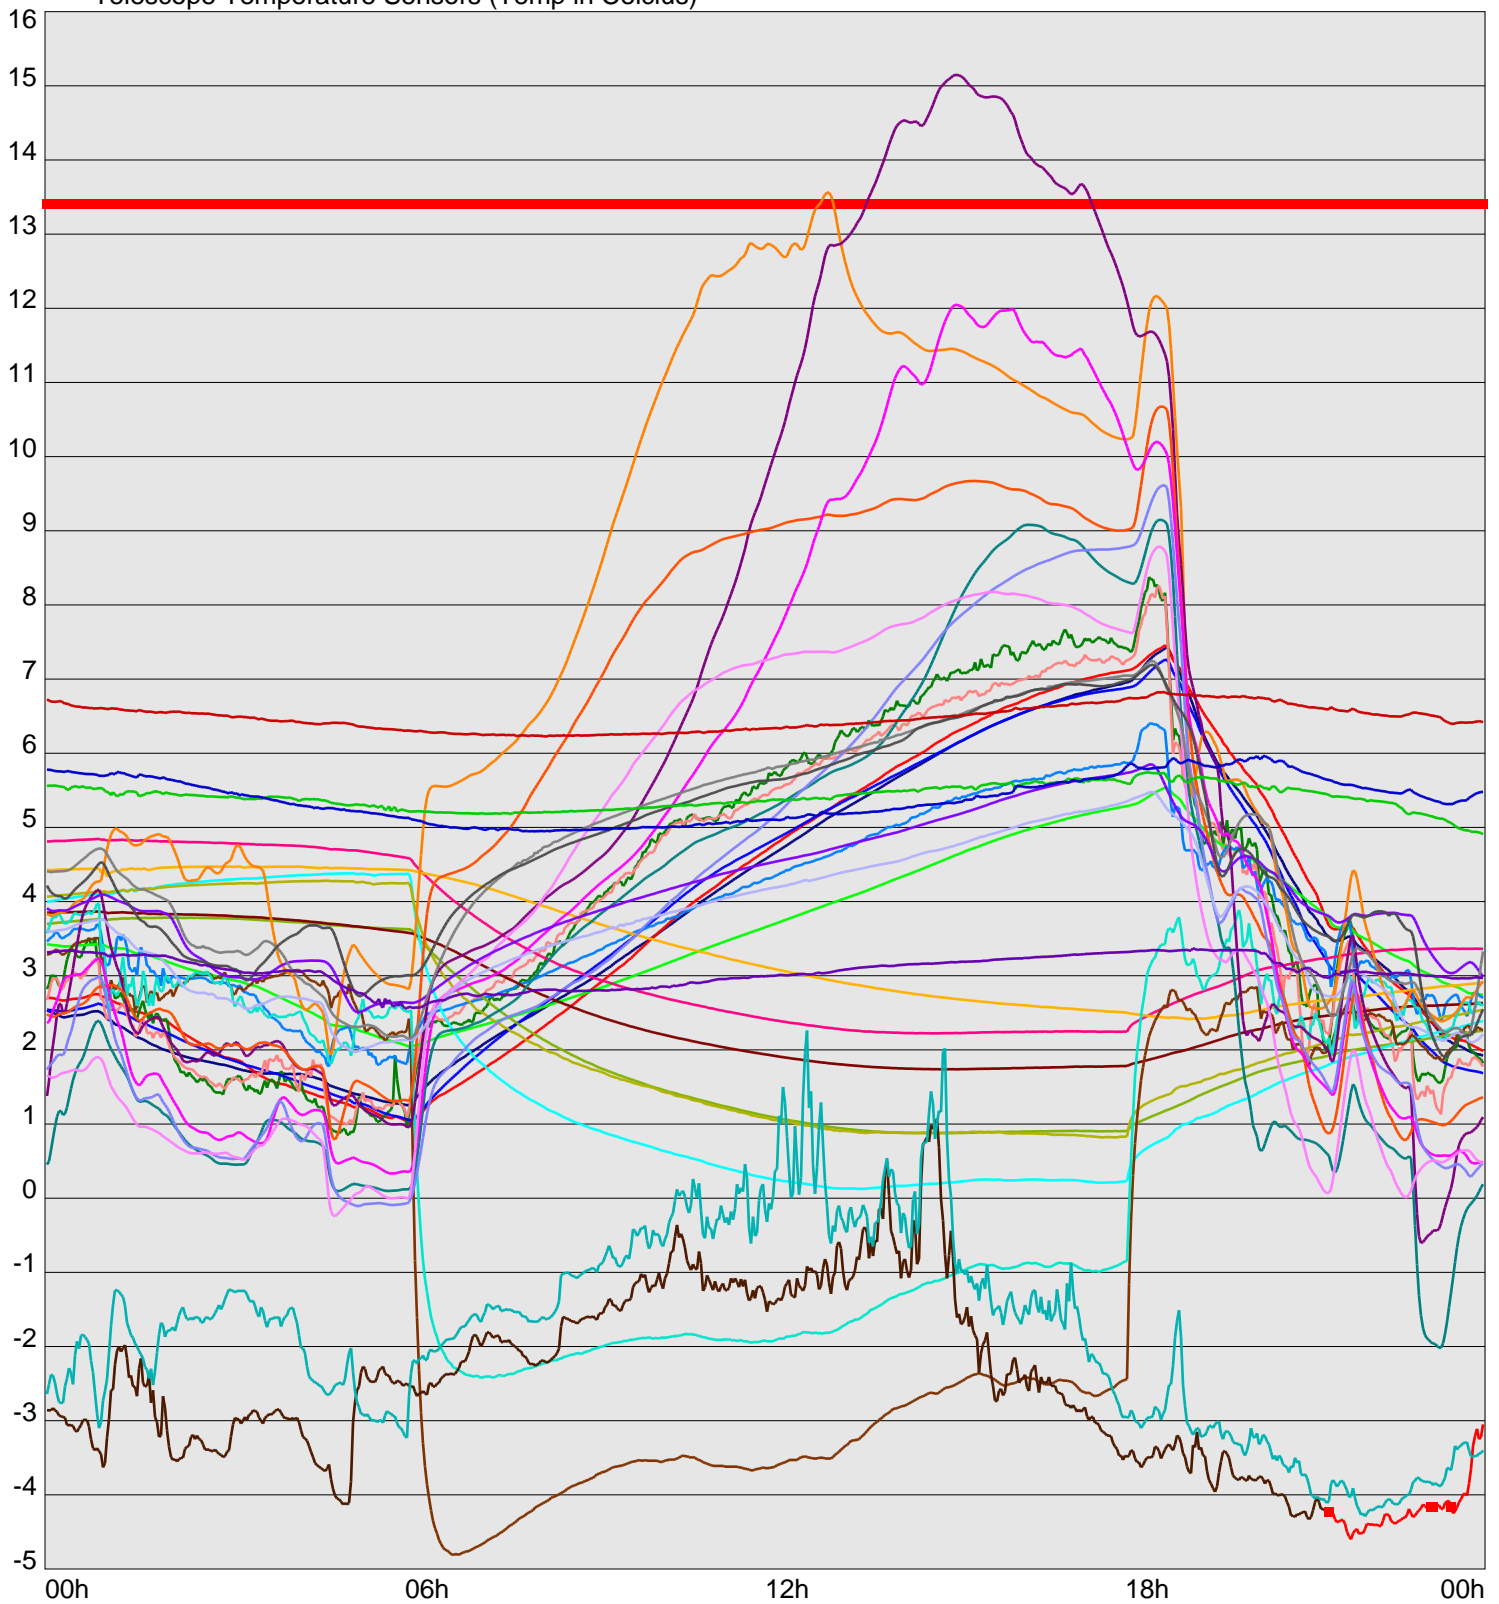

Telescope Temperature Sensors (Temp in Celcius)

- | | | | | | | | | | |
|-----|-----|-----|-----|------|------|-----|-----|-----|-----|
| TT1 | TT2 | TT3 | TT4 | TT5 | TT6 | TT7 | TT8 | TM1 | TM2 |
| TM3 | TM4 | TM5 | TM6 | TMS1 | TMS2 | TD1 | TD2 | TD3 | TD4 |
| TD5 | TD6 | TD7 | TF1 | TF2 | TF3 | TF4 | TF5 | TF6 | TF7 |
| TF8 | TE1 | TE2 | | | | | | | |