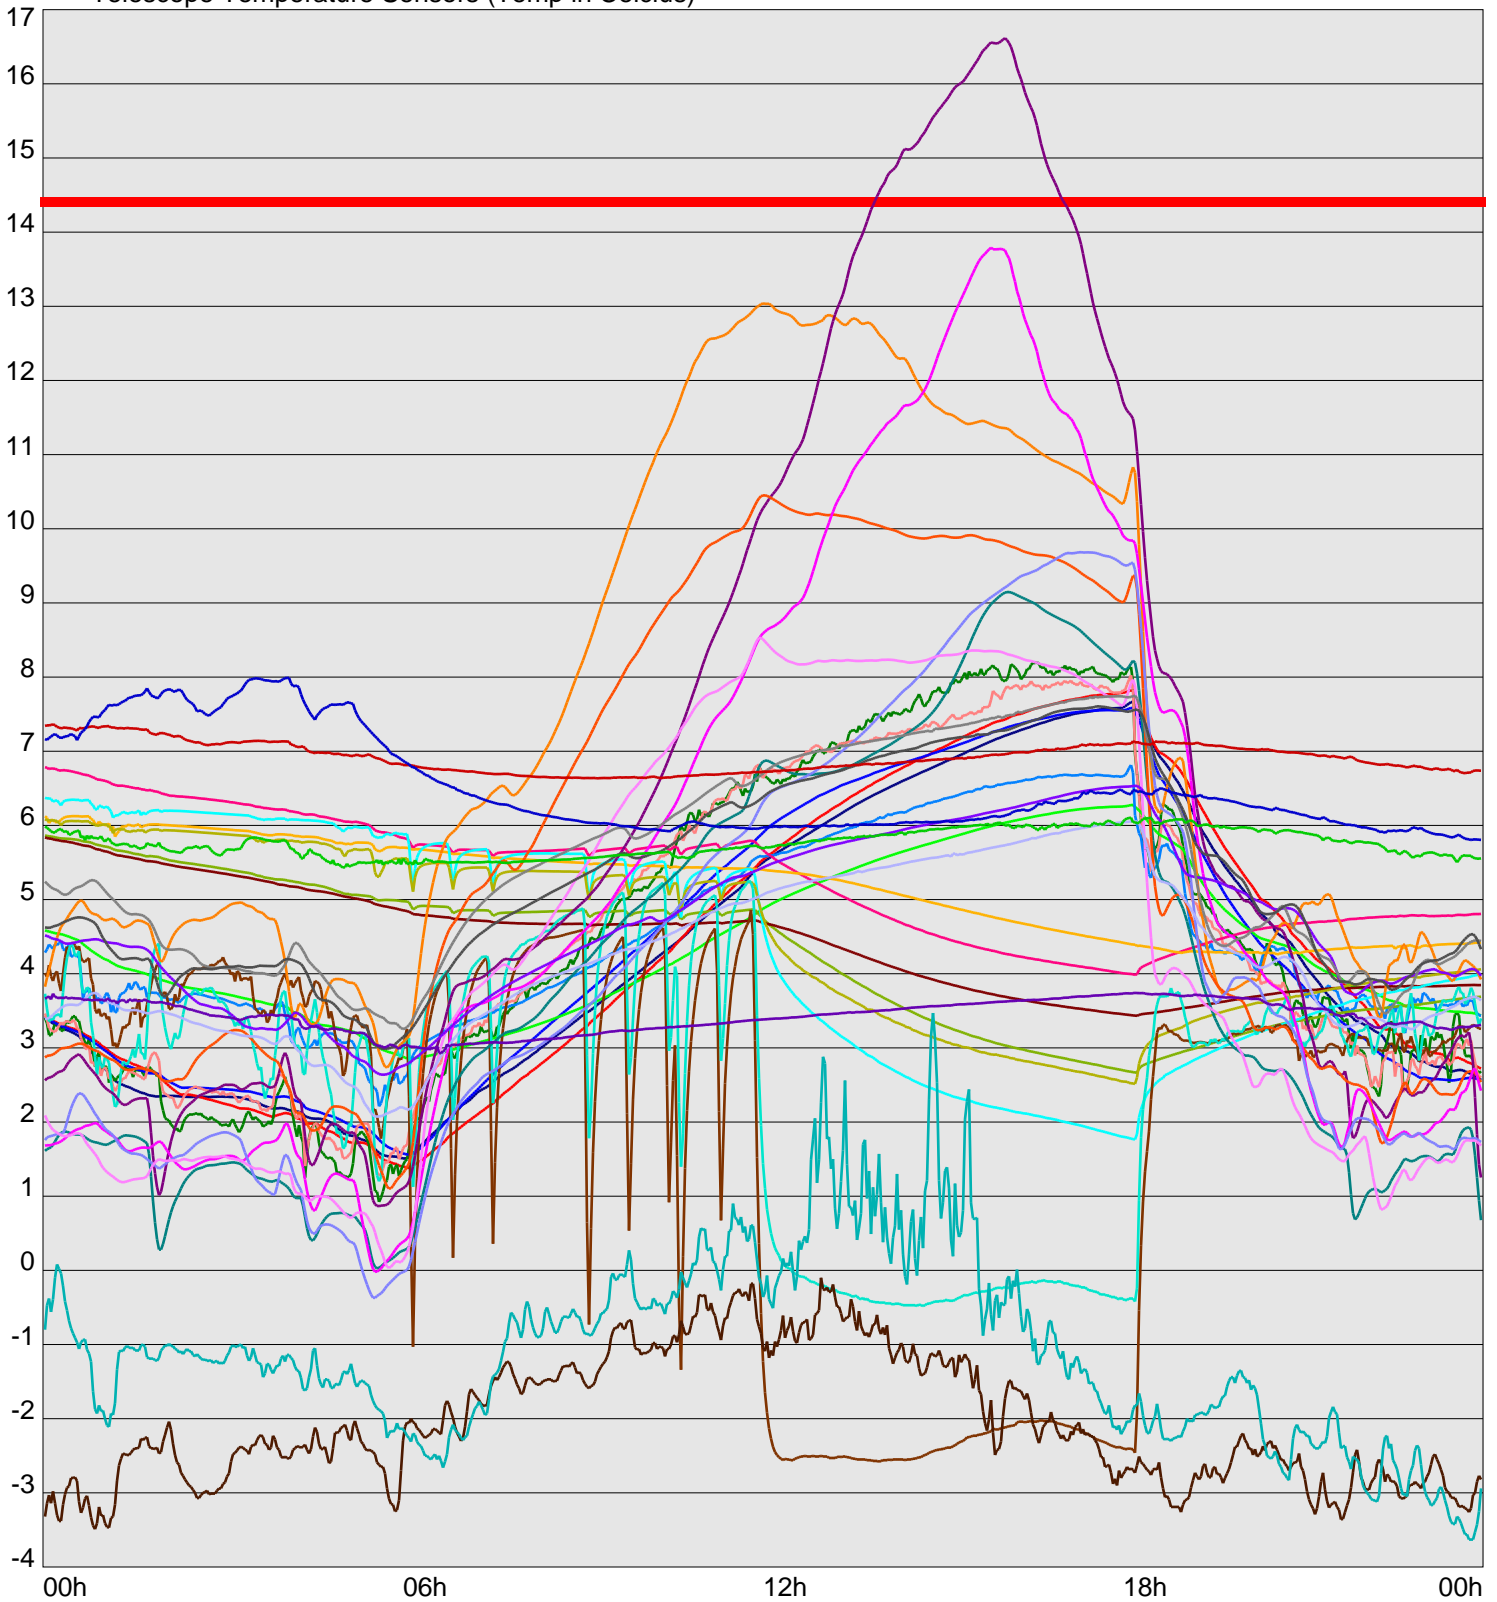

Telescope Temperature Sensors (Temp in Celcius)

TT1	TT2	TT3	TT4	TT5	TT6	TT7	TT8	TM1	TM2
TM3	TM4	TM5	TM6	TMS1	TMS2	TD1	TD2	TD3	TD4
TD5	TD6	TD7	TF1	TF2	TF3	TF4	TF5	TF6	TF7
TF8	TE1	TE2							