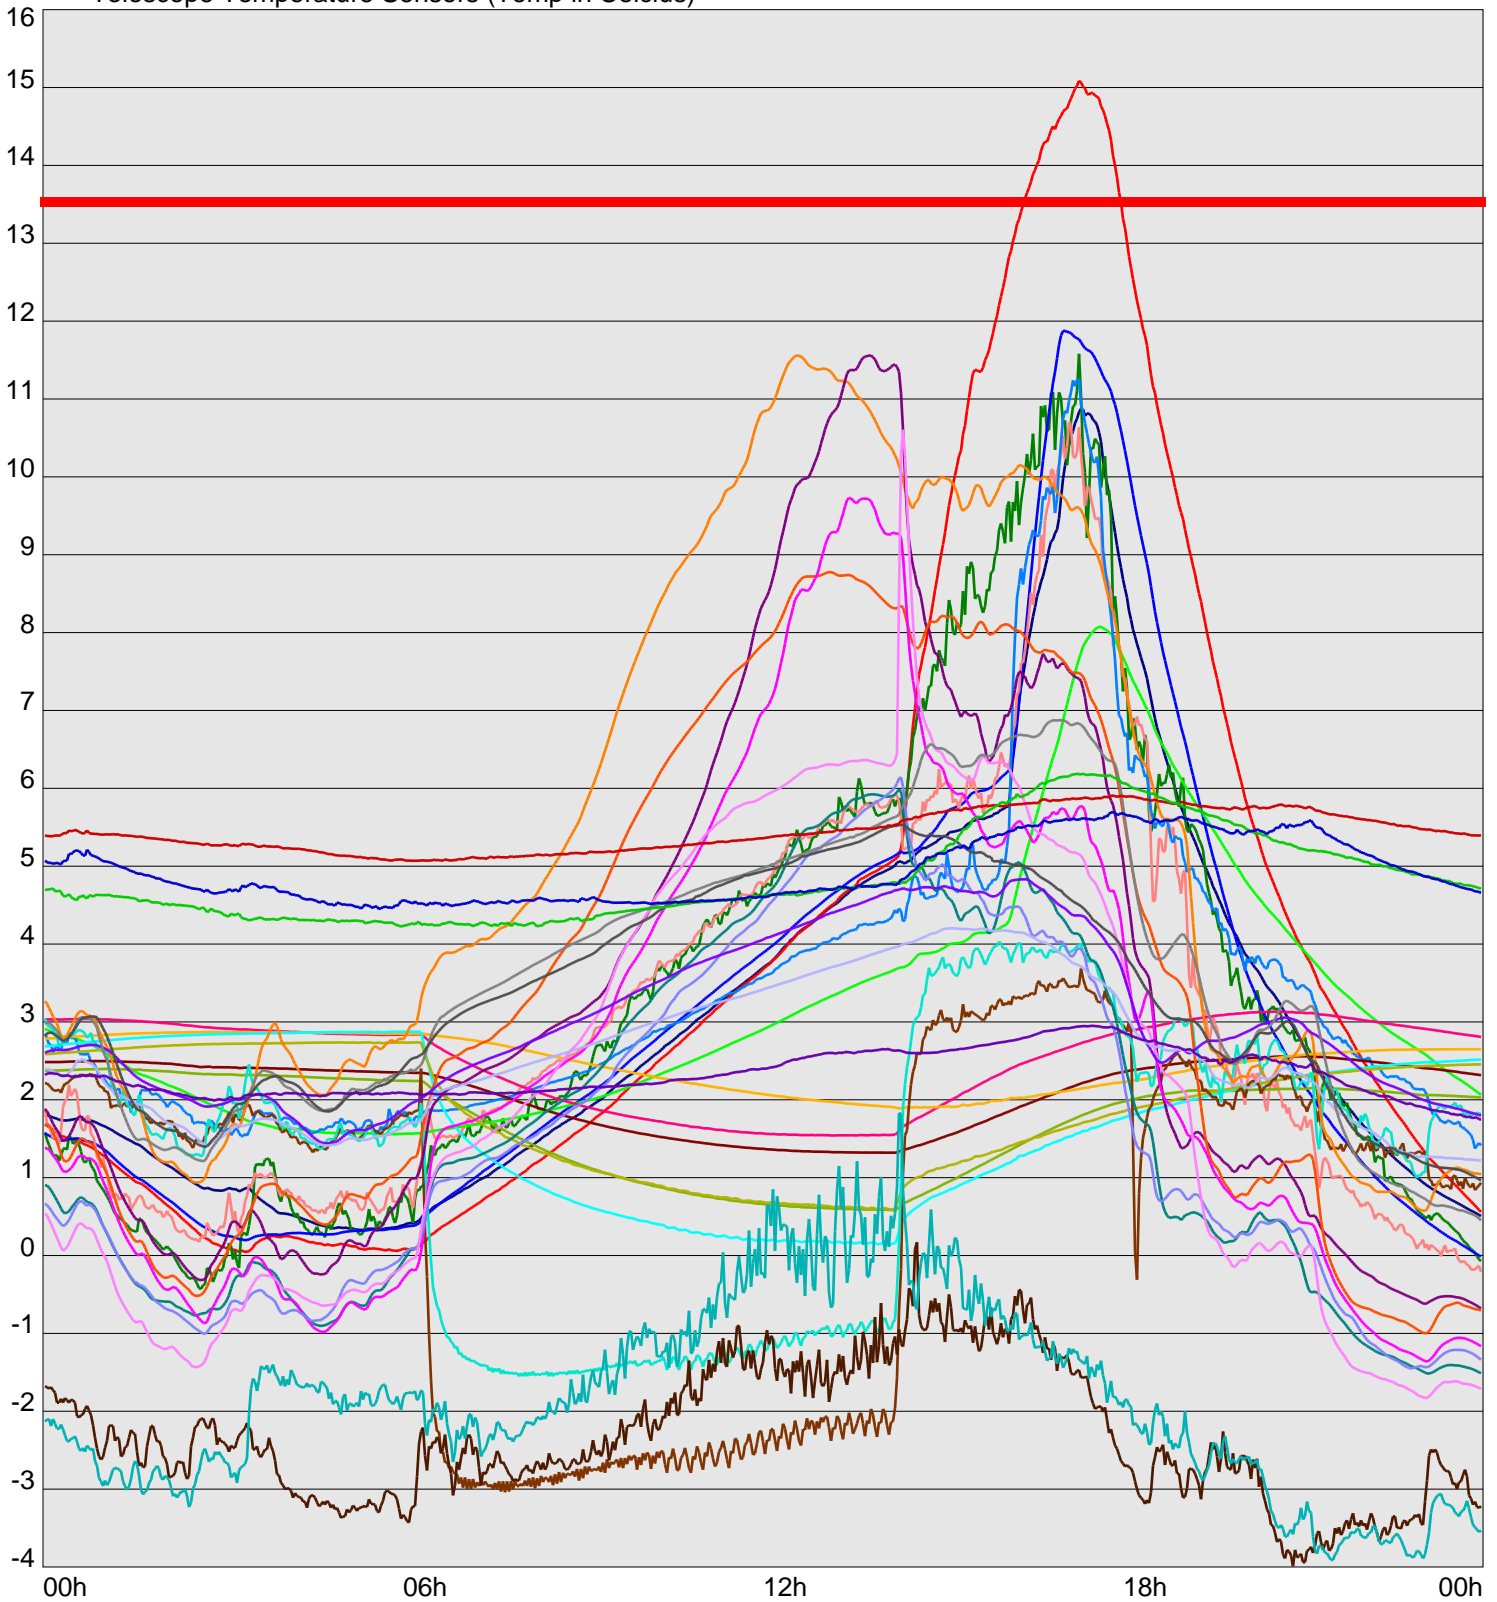

Telescope Temperature Sensors (Temp in Celcius)

- | | | | | | | | | | |
|-------|-------|-------|-------|--------|--------|-------|-------|-------|-------|
| — TT1 | — TT2 | — TT3 | — TT4 | — TT5 | — TT6 | — TT7 | — TT8 | — TM1 | — TM2 |
| — TM3 | — TM4 | — TM5 | — TM6 | — TMS1 | — TMS2 | — TD1 | — TD2 | — TD3 | — TD4 |
| — TD5 | — TD6 | — TD7 | — TF1 | — TF2 | — TF3 | — TF4 | — TF5 | — TF6 | — TF7 |
| — TF8 | — TE1 | — TE2 | | | | | | | |