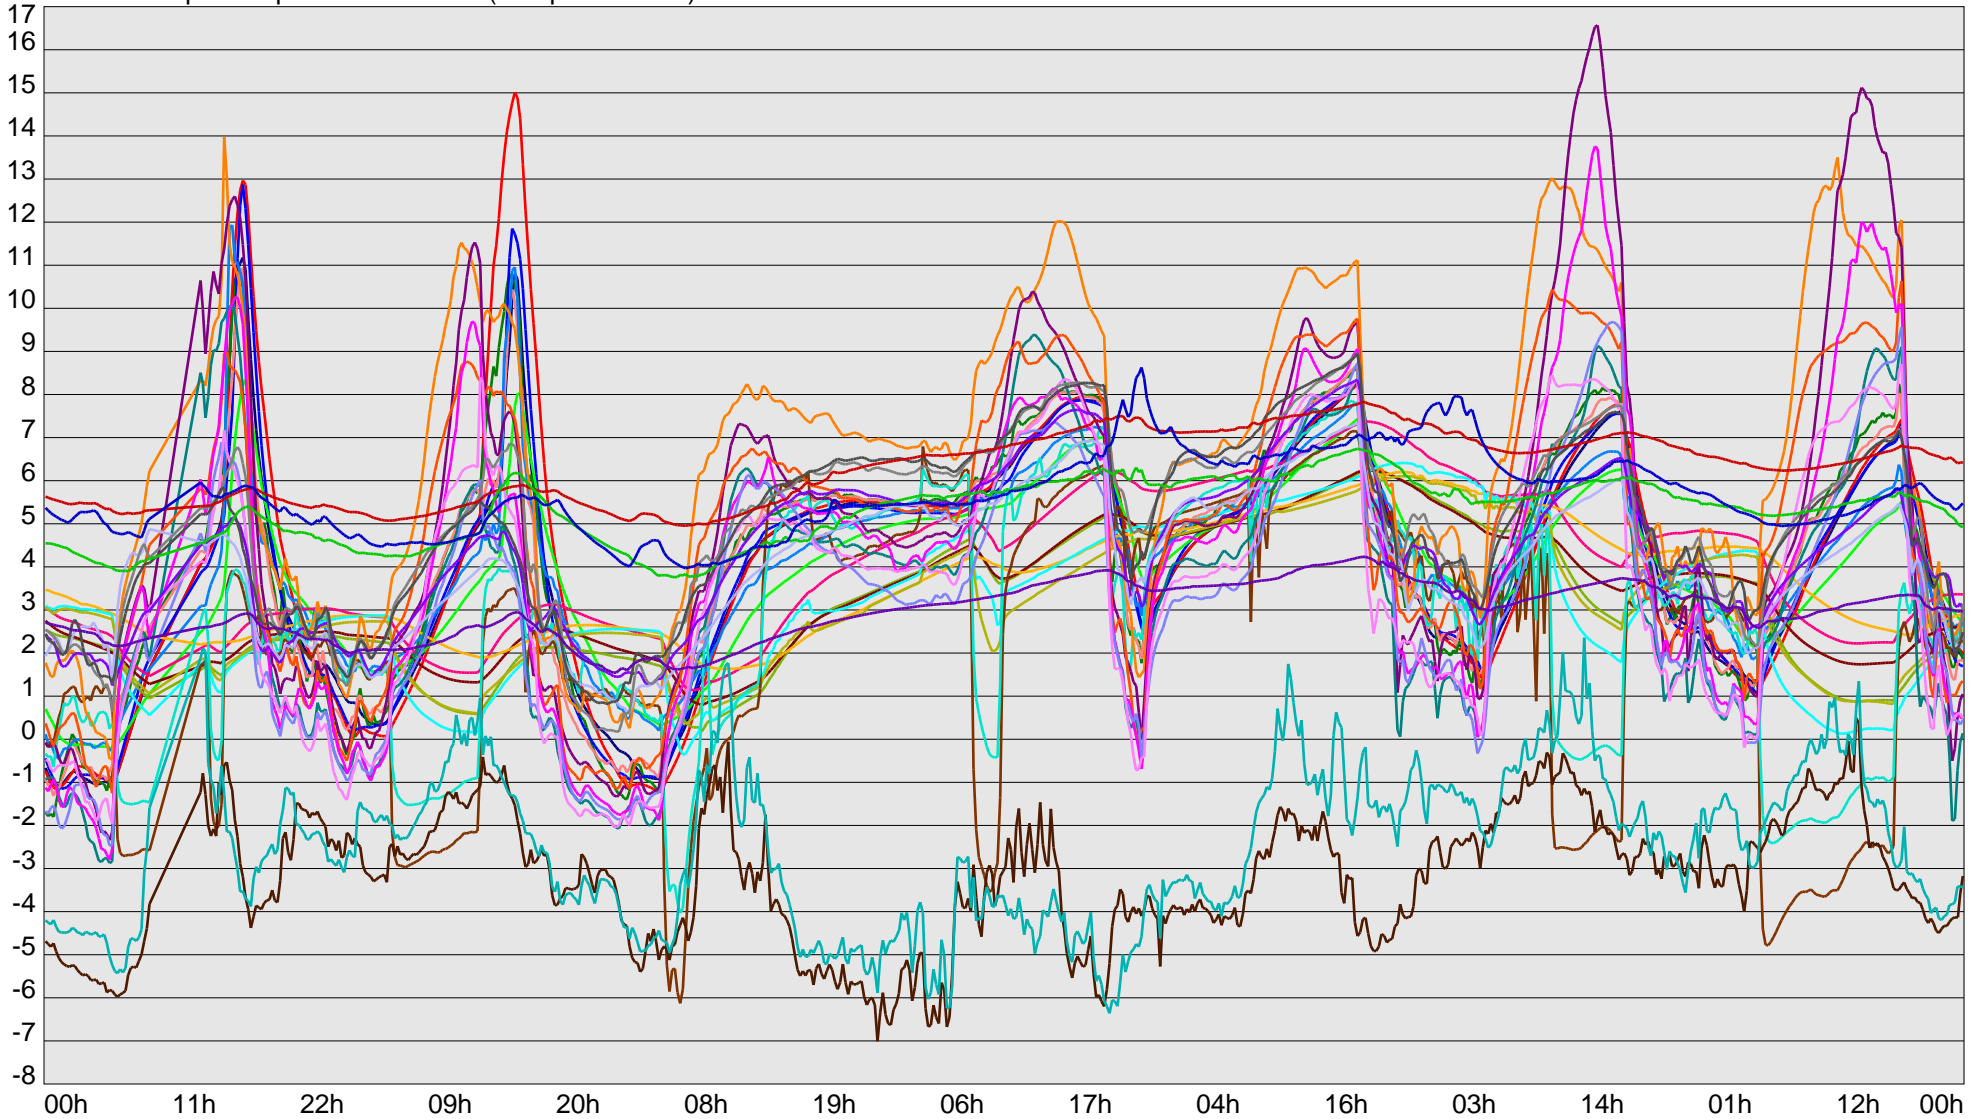

Telescope Temperature Sensors (Temp in Celcius)

TT1	TT2	TT3	TT4	TT5	TT6	TT7	TT8	TM1	TM2
TM3	TM4	TM5	TM6	TMS1	TMS2	TD1	TD2	TD3	TD4
TD5	TD6	TD7	TF1	TF2	TF3	TF4	TF5	TF6	TF7
TF8	TE1	TE2							