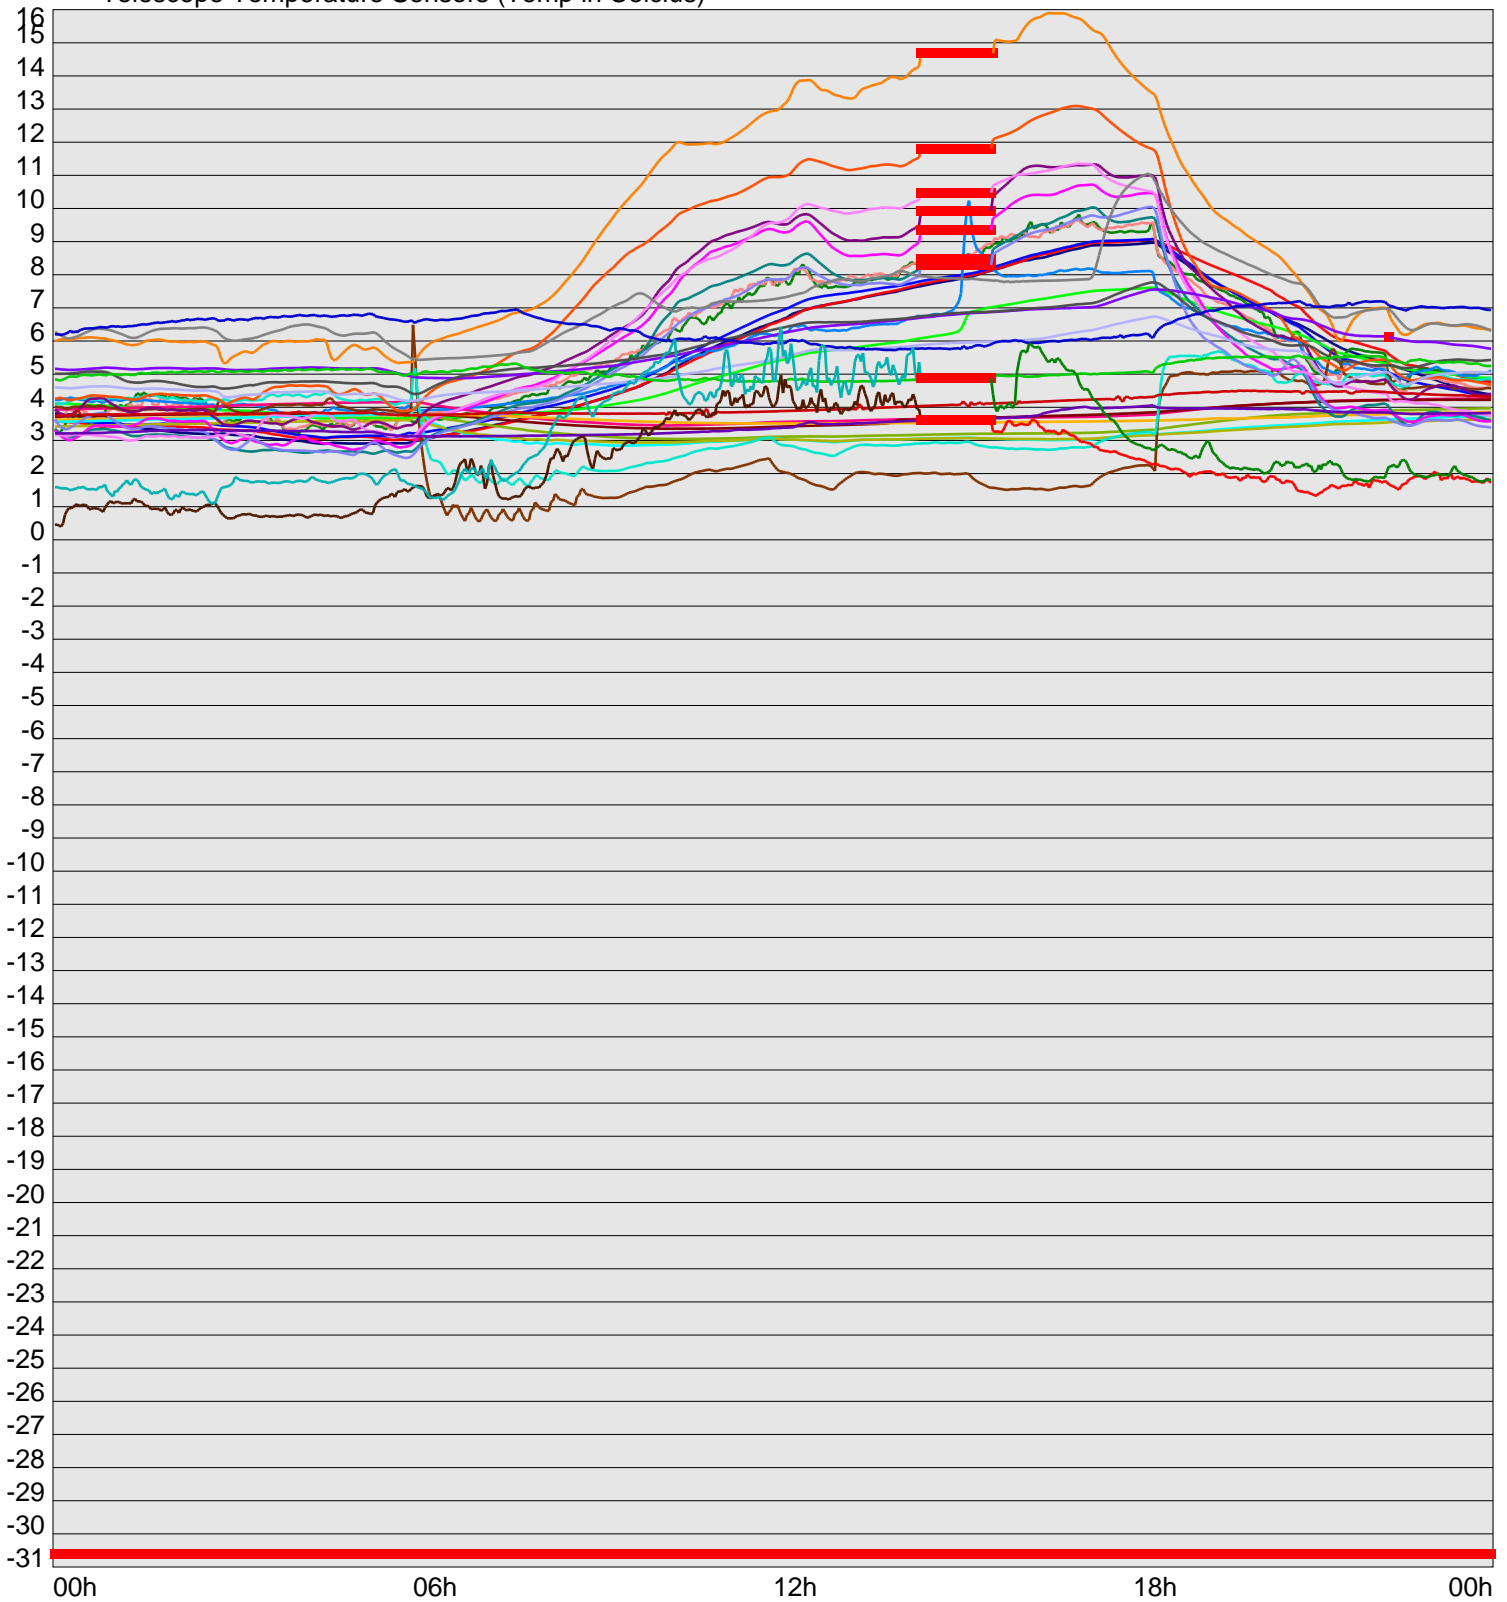

Telescope Temperature Sensors (Temp in Celcius)

TT1	TT2	TT3	TT4	TT5	TT6	TT7	TT8	TM1	TM2
TM3	TM4	TM5	TM6	TMS1	TMS2	TD1	TD2	TD3	TD4
TD5	TD6	TD7	TF1	TF2	TF3	TF4	TF5	TF6	TF7
TF8	TE1	TE2							