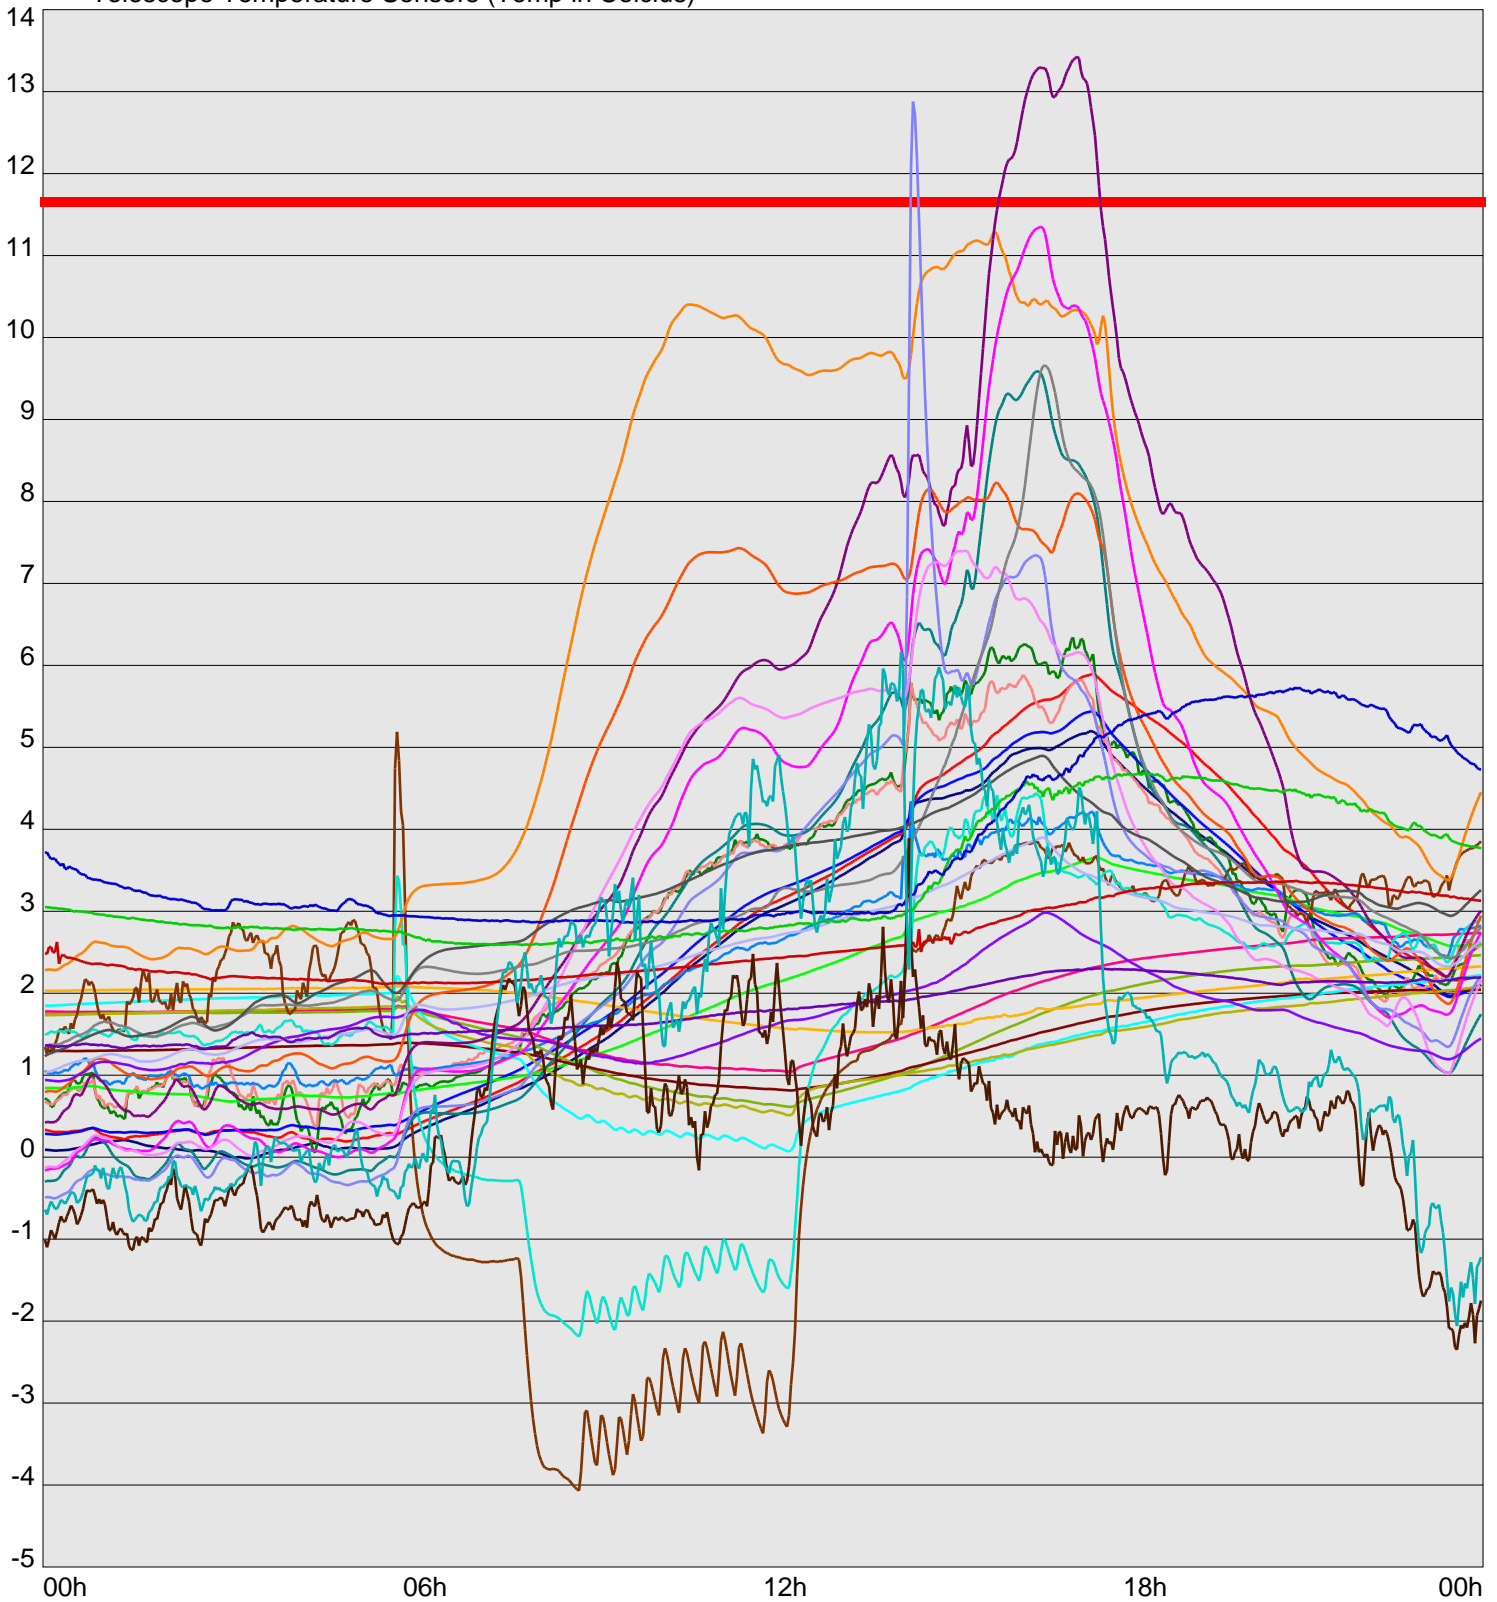

Telescope Temperature Sensors (Temp in Celcius)

TT1	TT2	TT3	TT4	TT5	TT6	TT7	TT8	TM1	TM2
TM3	TM4	TM5	TM6	TMS1	TMS2	TD1	TD2	TD3	TD4
TD5	TD6	TD7	TF1	TF2	TF3	TF4	TF5	TF6	TF7
TF8	TE1	TE2							