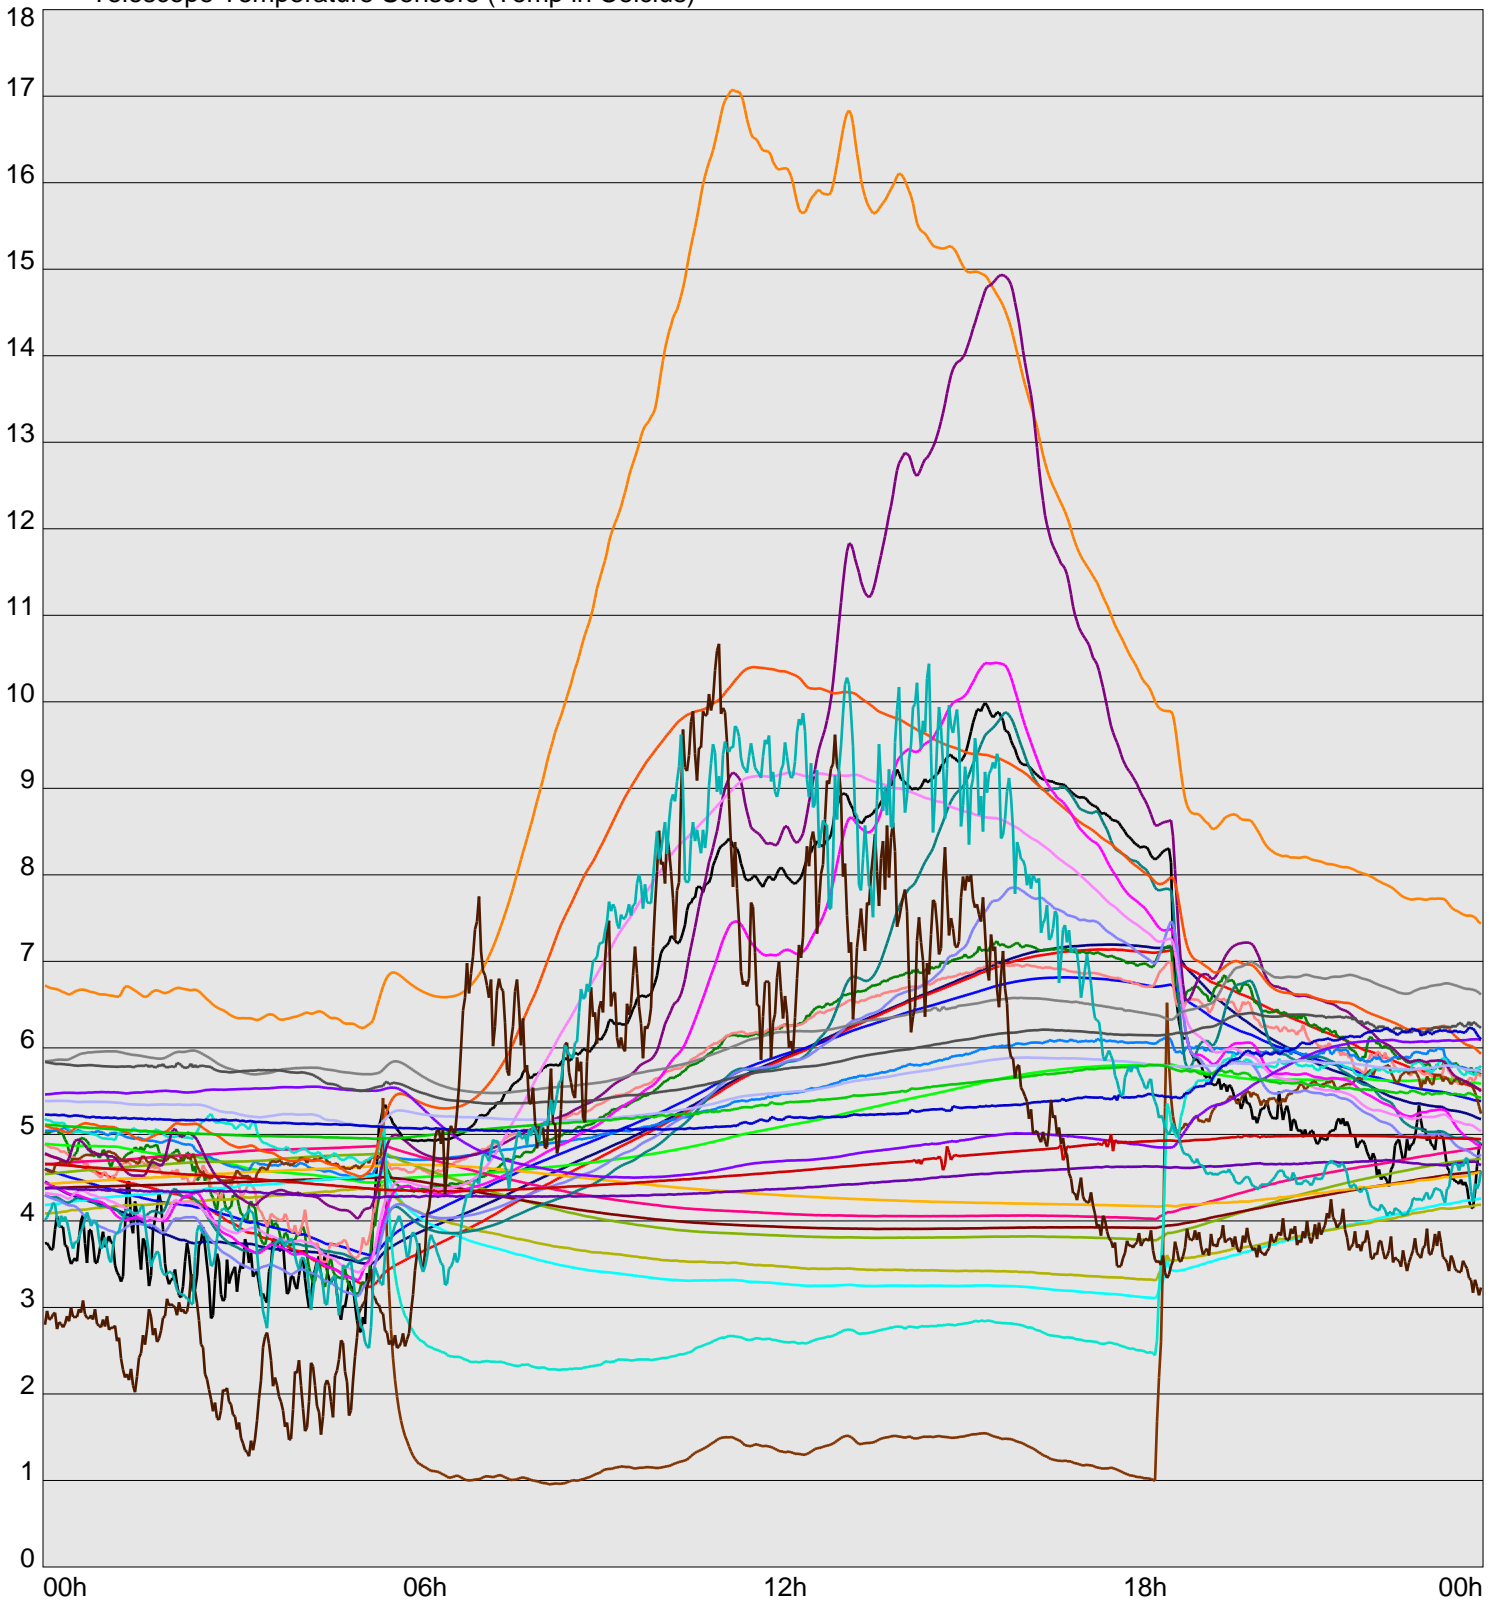

Telescope Temperature Sensors (Temp in Celcius)

TT1	TT2	TT3	TT4	TT5	TT6	TT7	TT8	TM1	TM2
TM3	TM4	TM5	TM6	TMS1	TMS2	TD1	TD2	TD3	TD4
TD5	TD6	TD7	TF1	TF2	TF3	TF4	TF5	TF6	TF7
TF8	TE1	TE2							