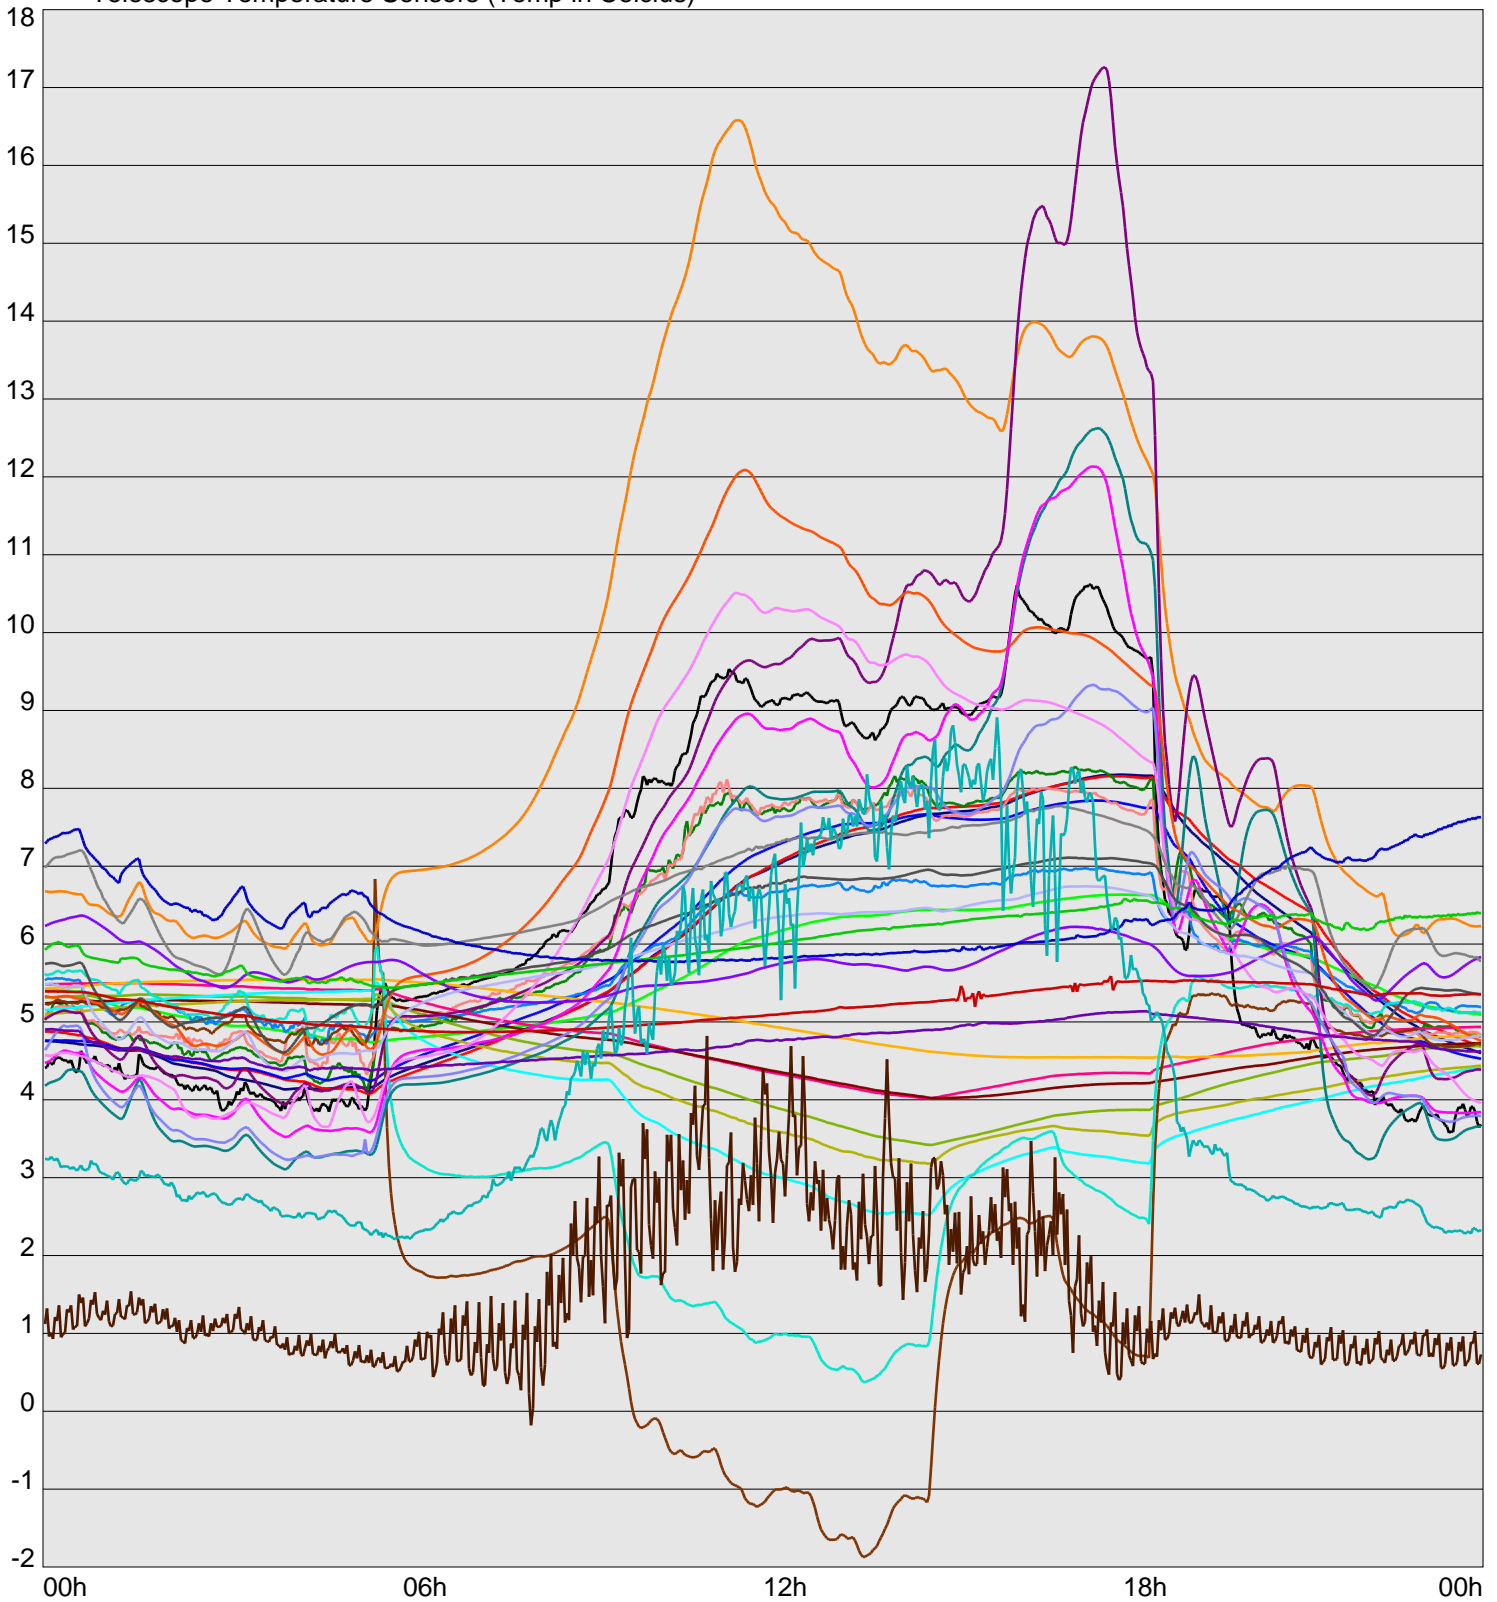

Telescope Temperature Sensors (Temp in Celcius)

— TT1	— TT2	— TT3	— TT4	— TT5	— TT6	— TT7	— TT8	— TM1	— TM2
— TM3	— TM4	— TM5	— TM6	— TMS1	— TMS2	— TD1	— TD2	— TD3	— TD4
— TD5	— TD6	— TD7	— TF1	— TF2	— TF3	— TF4	— TF5	— TF6	— TF7
— TF8	— TE1	— TE2							