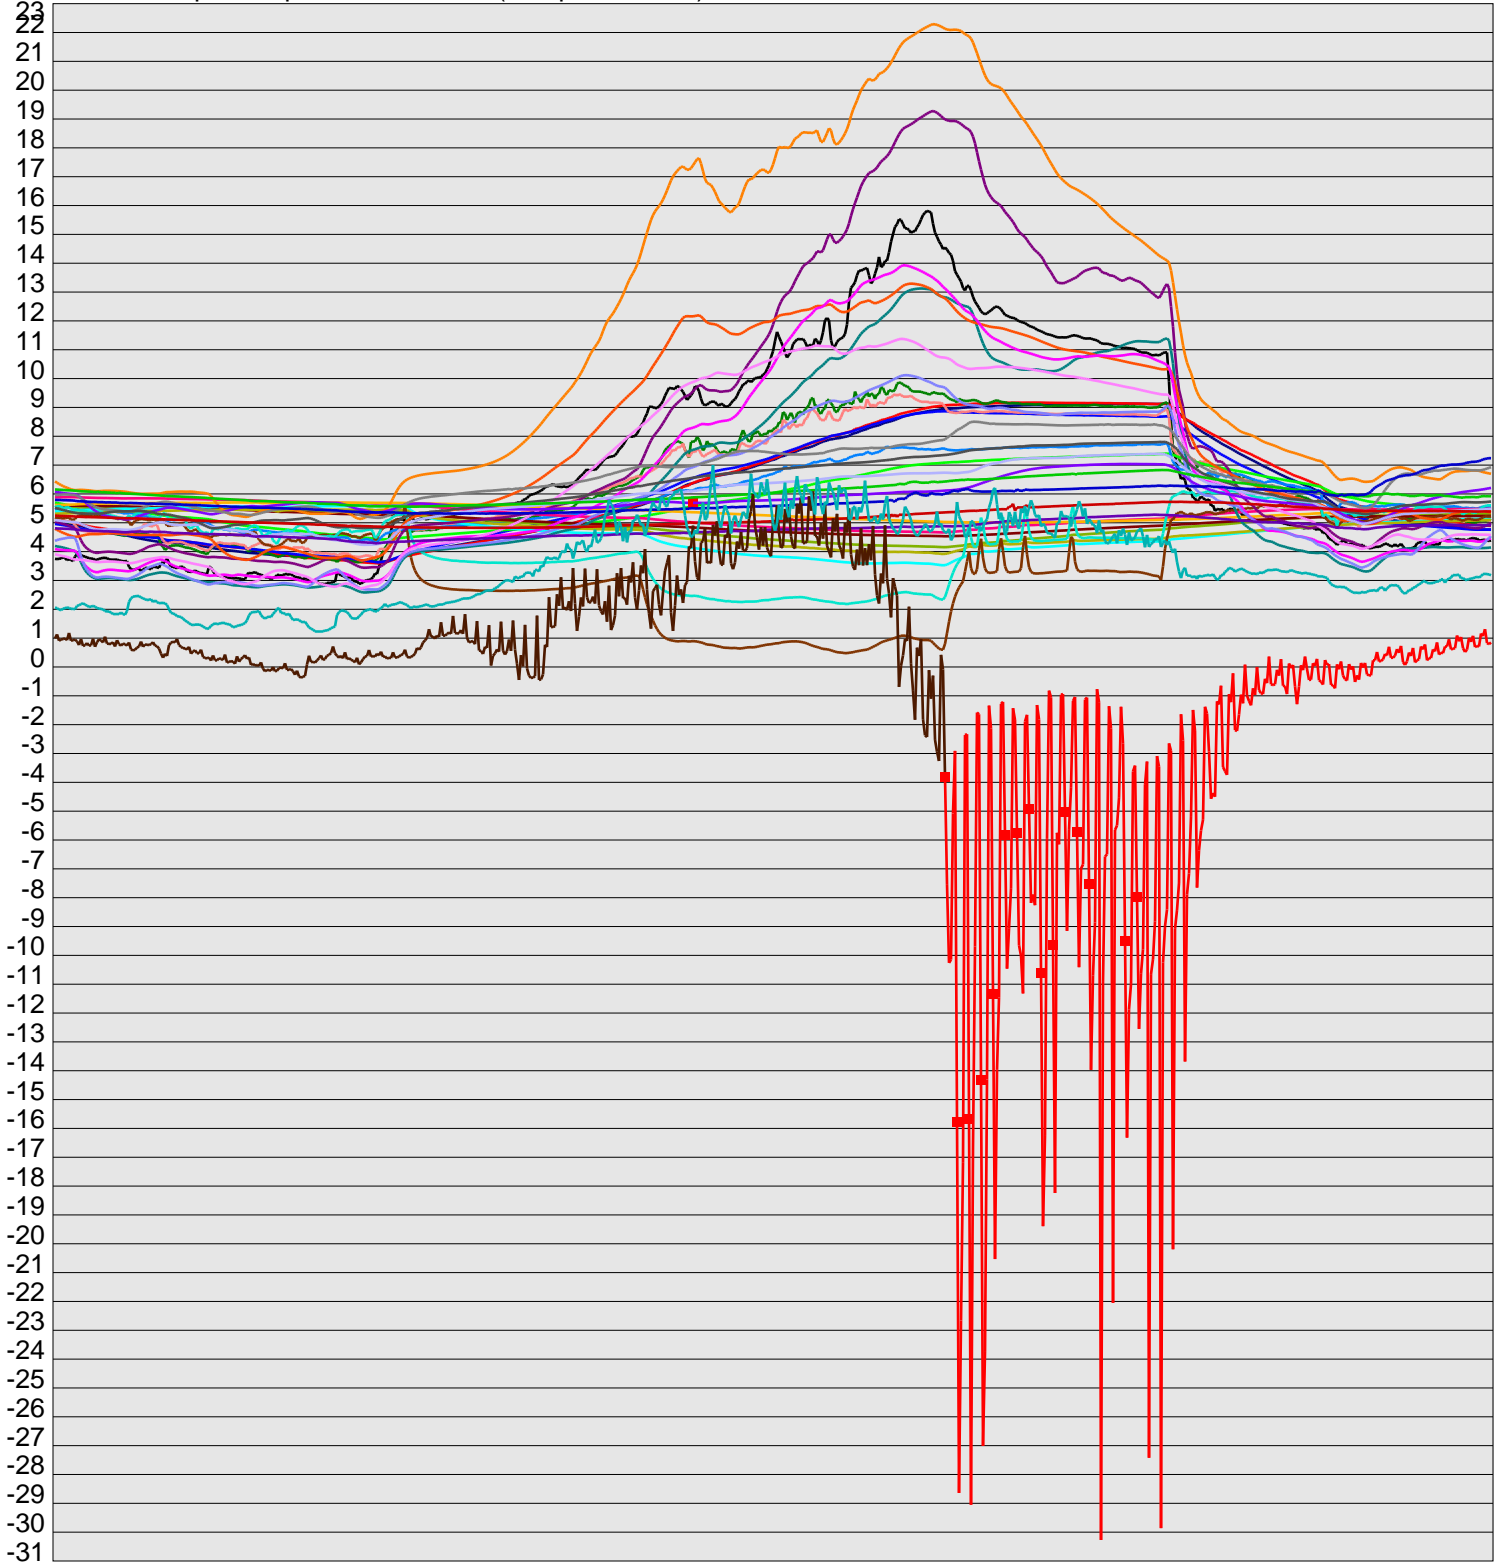

Telescope Temperature Sensors (Temp in Celcius)

TT1	TT2	TT3	TT4	TT5	TT6	TT7	TT8	TM1	TM2
TM3	TM4	TM5	TM6	TMS1	TMS2	TD1	TD2	TD3	TD4
TD5	TD6	TD7	TF1	TF2	TF3	TF4	TF5	TF6	TF7
TF8	TE1	TE2							