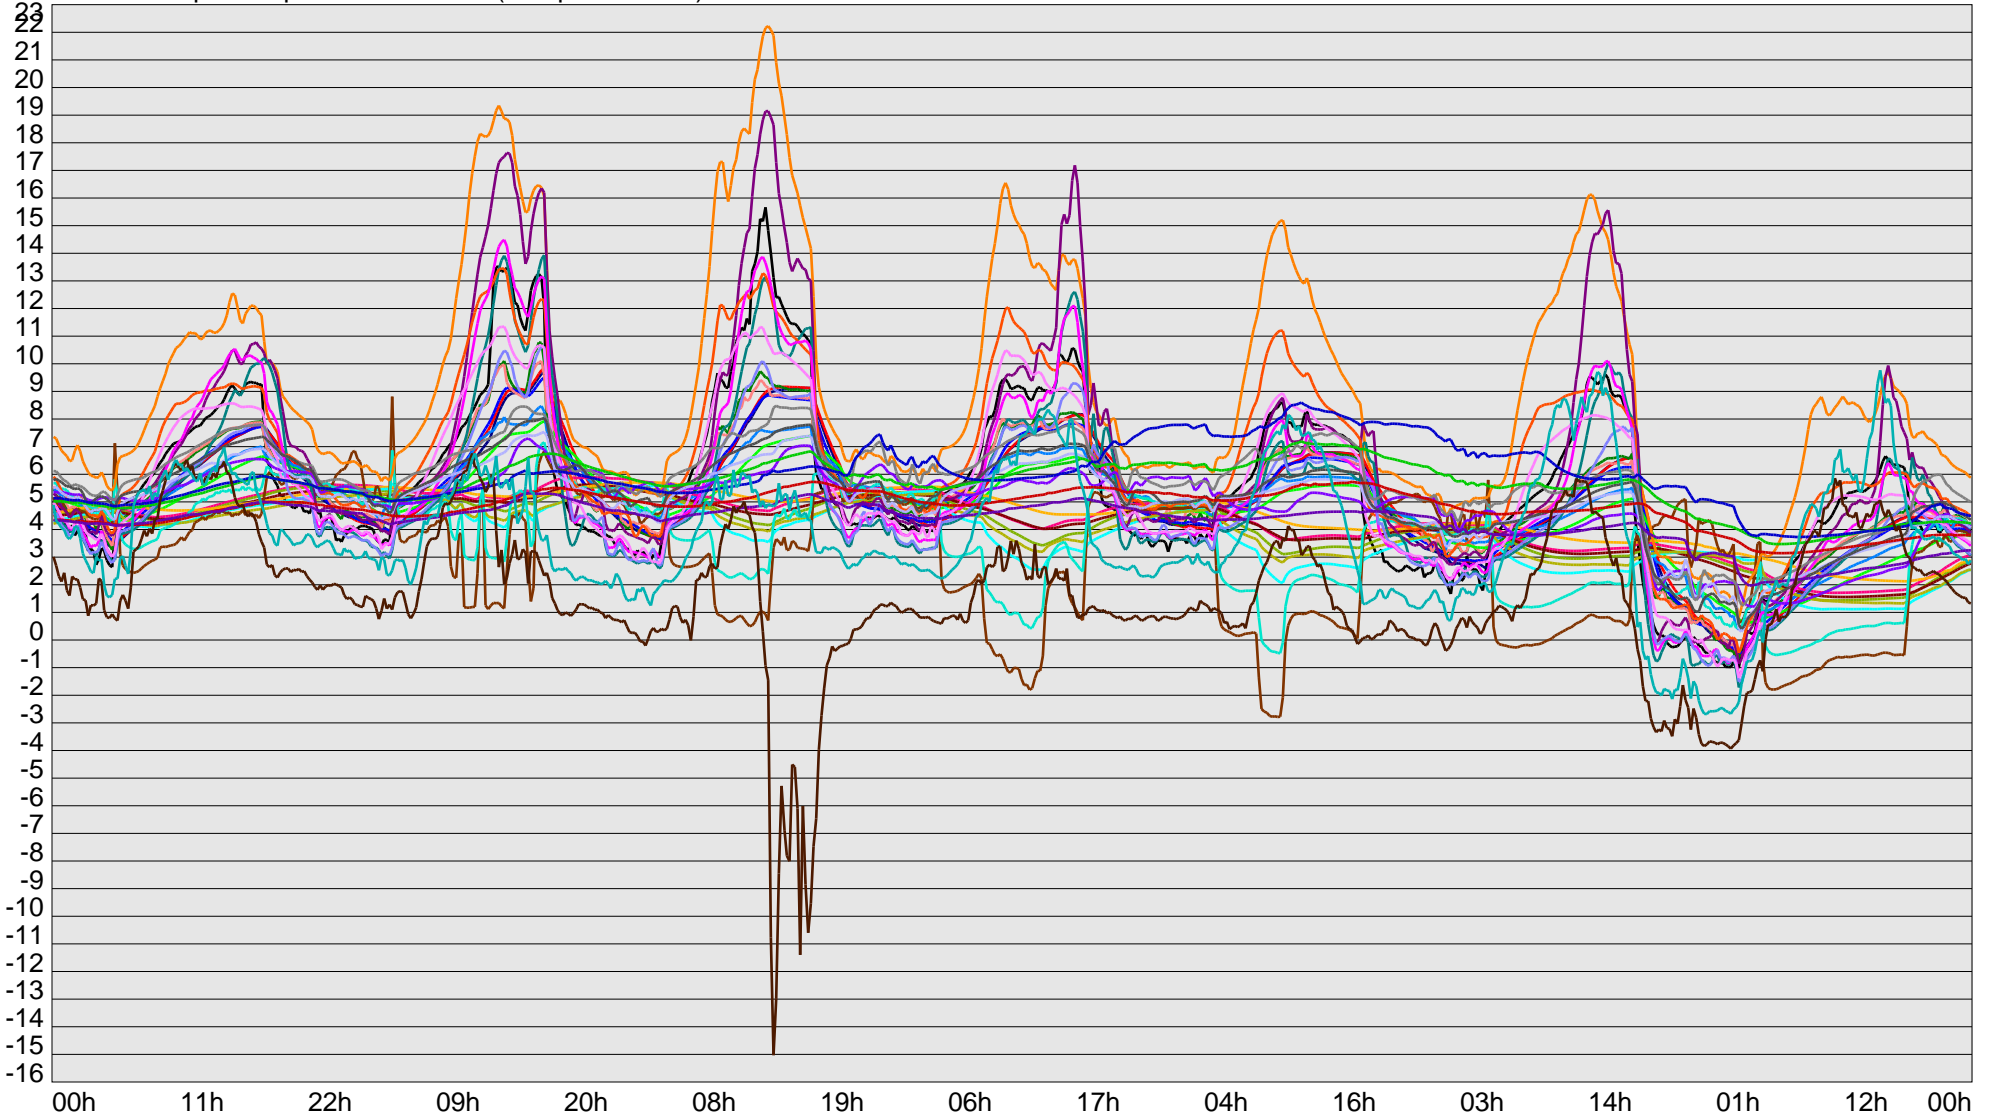

Telescope Temperature Sensors (Temp in Celcius)

TT1	TT2	TT3	TT4	TT5	TT6	TT7	TT8	TM1	TM2
TM3	TM4	TM5	TM6	TMS1	TMS2	TD1	TD2	TD3	TD4
TD5	TD6	TD7	TF1	TF2	TF3	TF4	TF5	TF6	TF7
TF8	TE1	TE2							