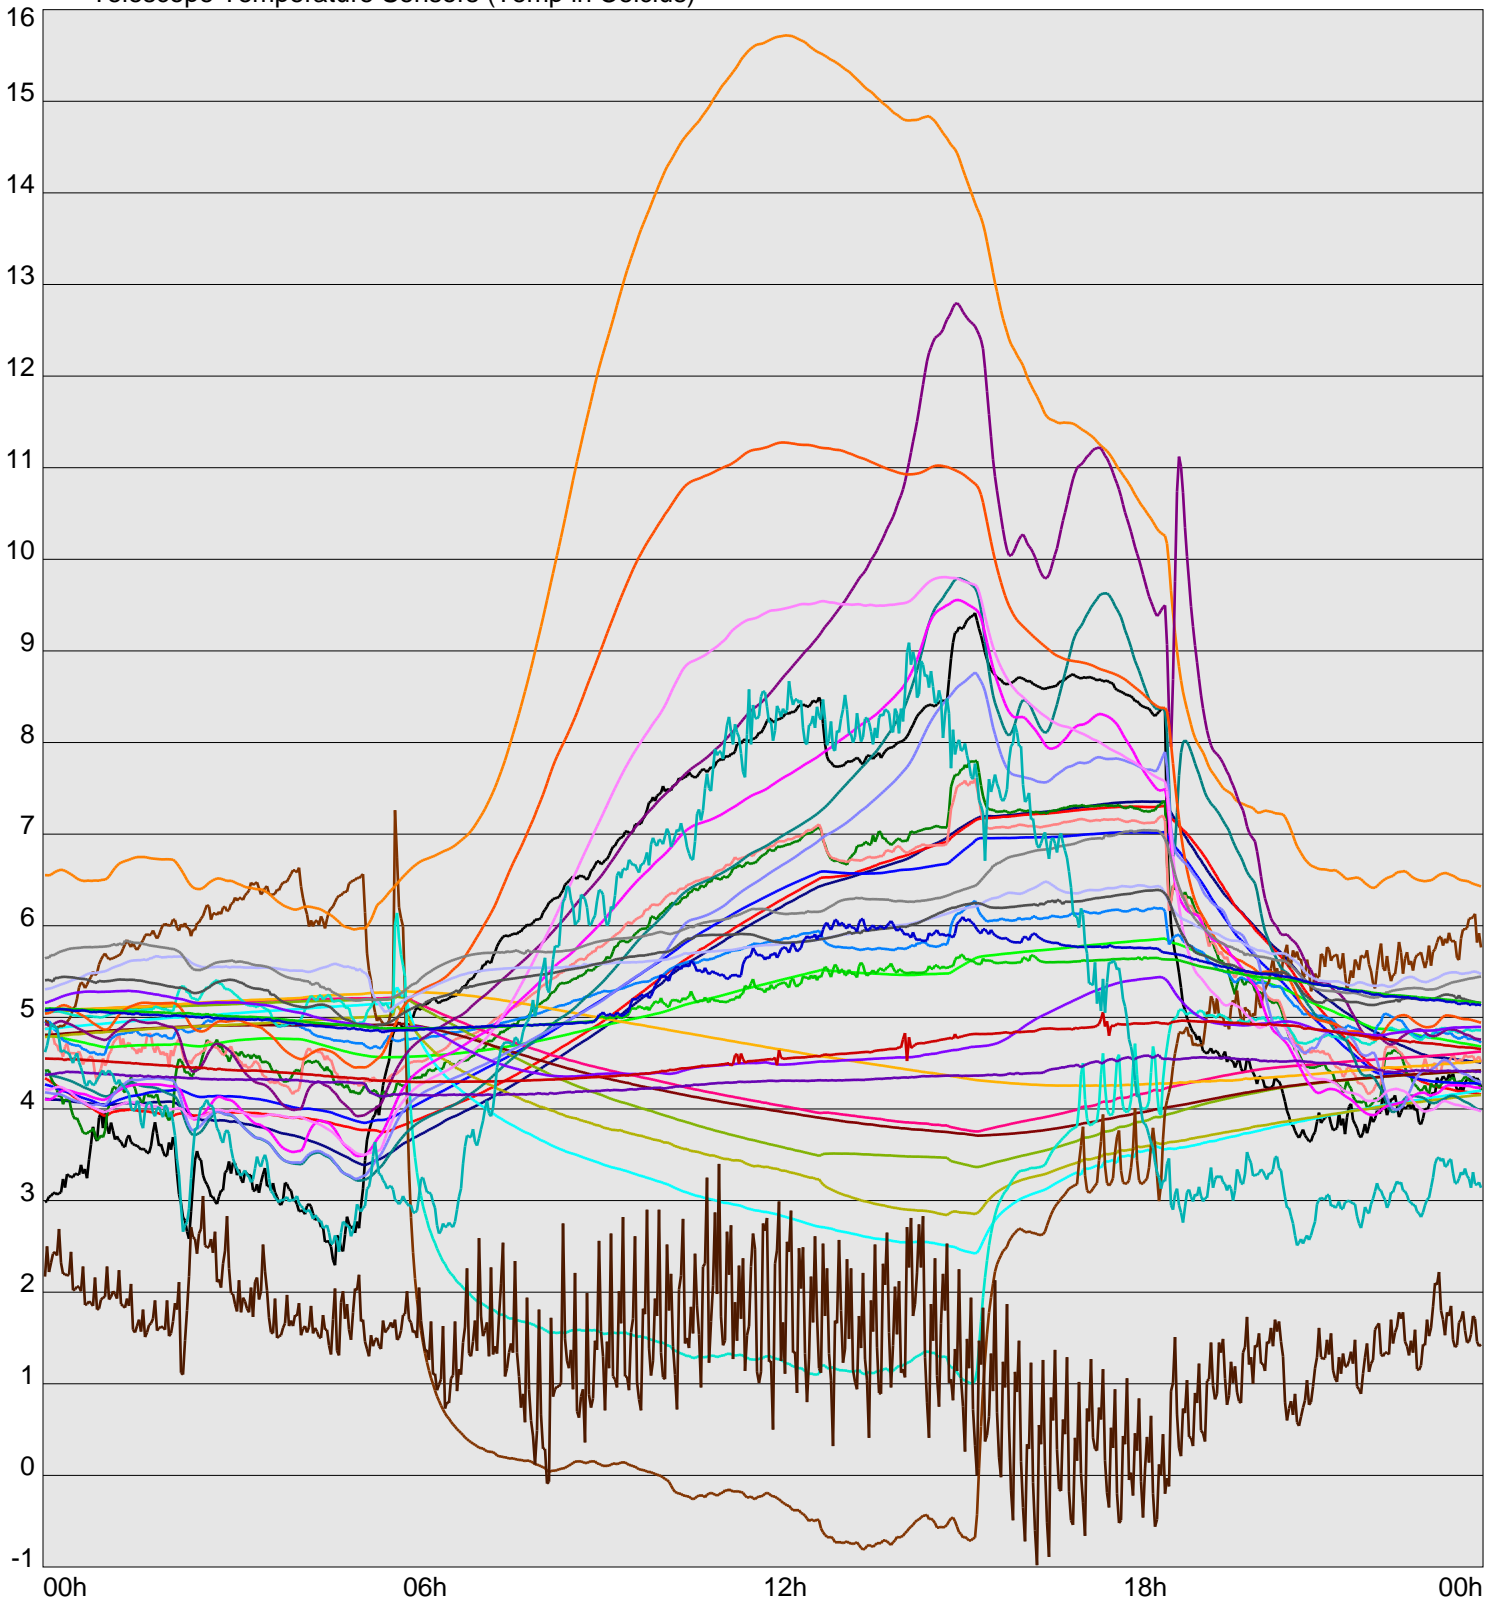

Telescope Temperature Sensors (Temp in Celcius)

TT1	TT2	TT3	TT4	TT5	TT6	TT7	TT8	TM1	TM2
TM3	TM4	TM5	TM6	TMS1	TMS2	TD1	TD2	TD3	TD4
TD5	TD6	TD7	TF1	TF2	TF3	TF4	TF5	TF6	TF7
TF8	TE1	TE2							