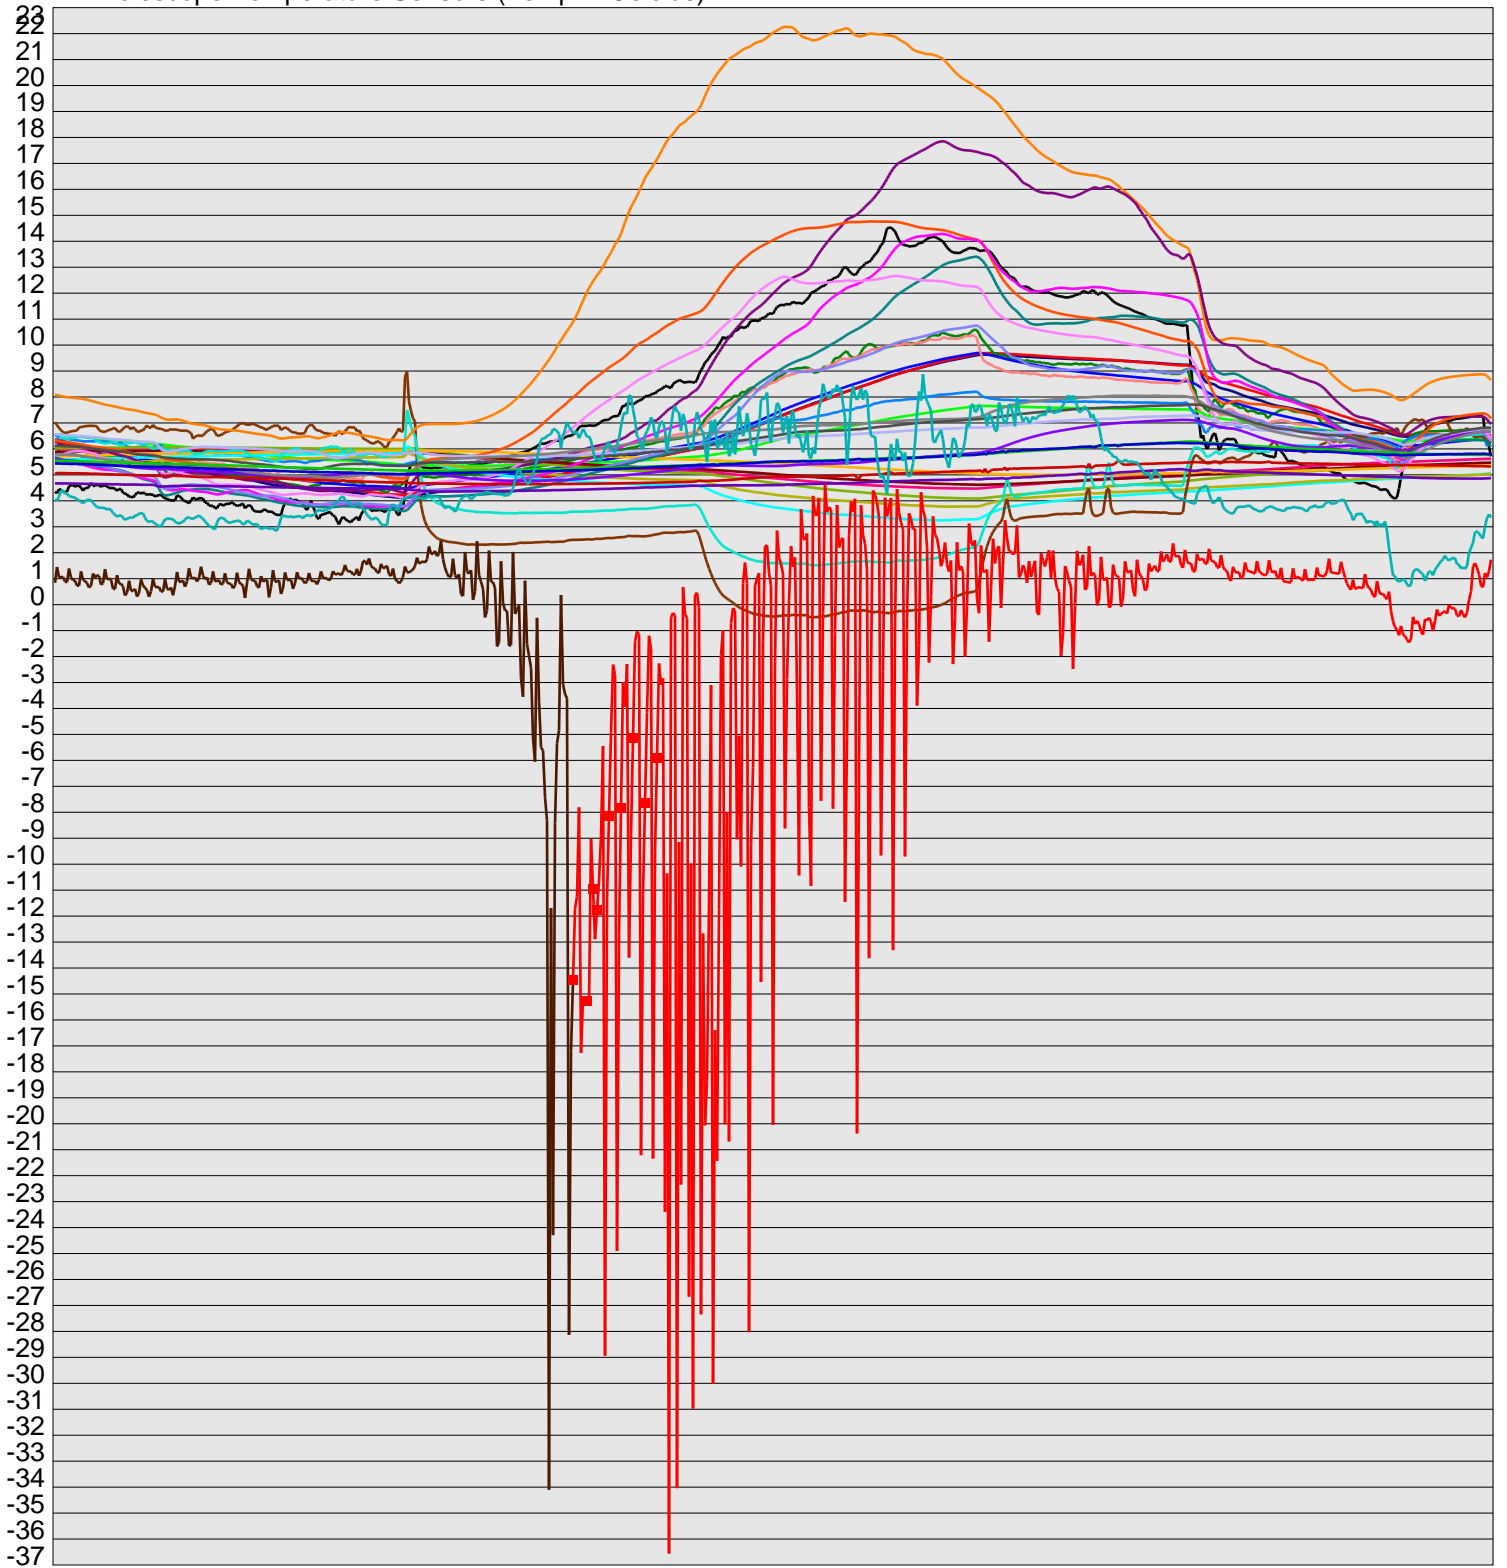

Telescope Temperature Sensors (Temp in Celcius)

TT1	TT2	TT3	TT4	TT5	TT6	TT7	TT8	TM1	TM2
TM3	TM4	TM5	TM6	TMS1	TMS2	TD1	TD2	TD3	TD4
TD5	TD6	TD7	TF1	TF2	TF3	TF4	TF5	TF6	TF7
TF8	TE1	TE2							