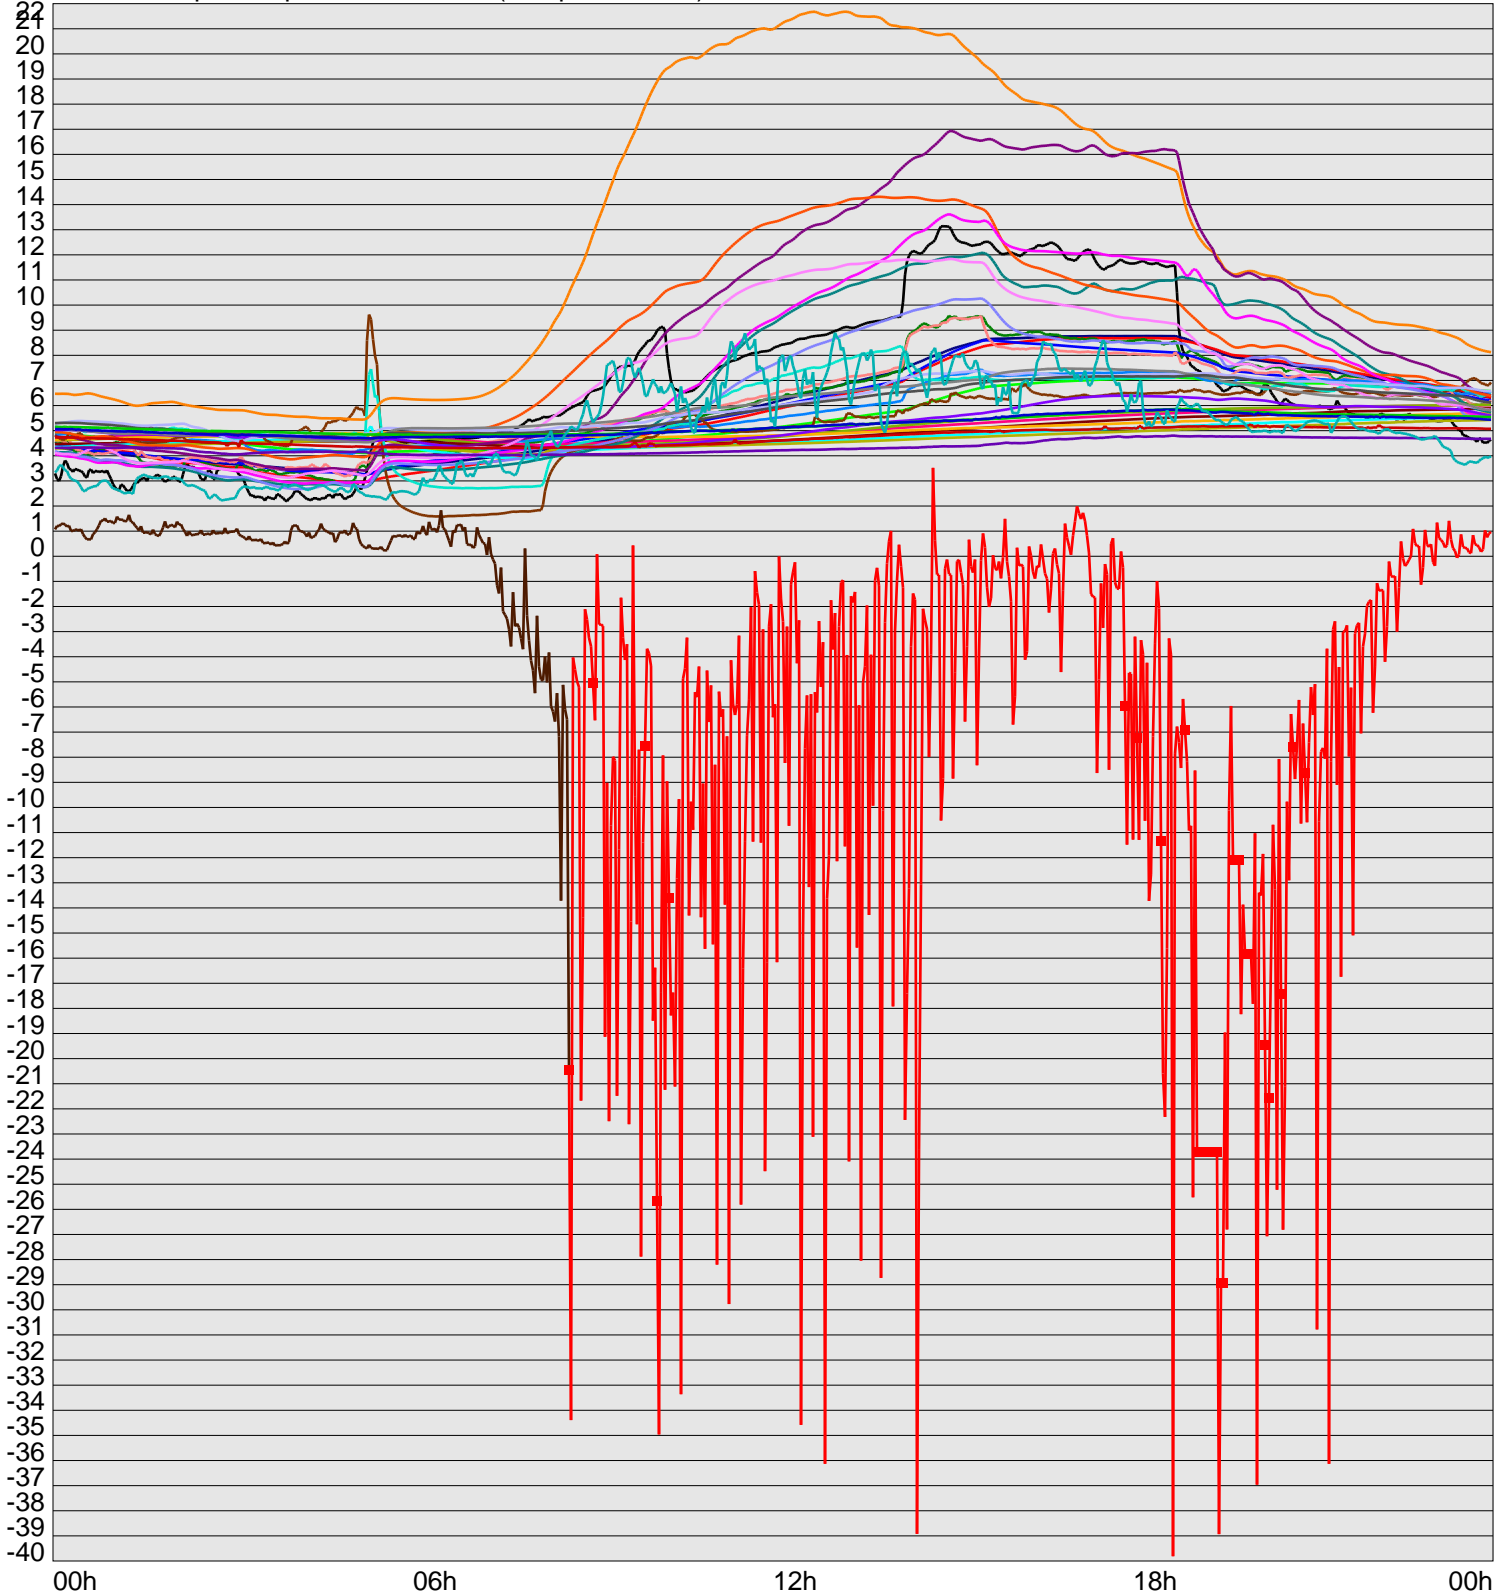

Telescope Temperature Sensors (Temp in Celcius)

TT1	TT2	TT3	TT4	TT5	TT6	TT7	TT8	TM1	TM2
TM3	TM4	TM5	TM6	TMS1	TMS2	TD1	TD2	TD3	TD4
TD5	TD6	TD7	TF1	TF2	TF3	TF4	TF5	TF6	TF7
TF8	TE1	TE2							