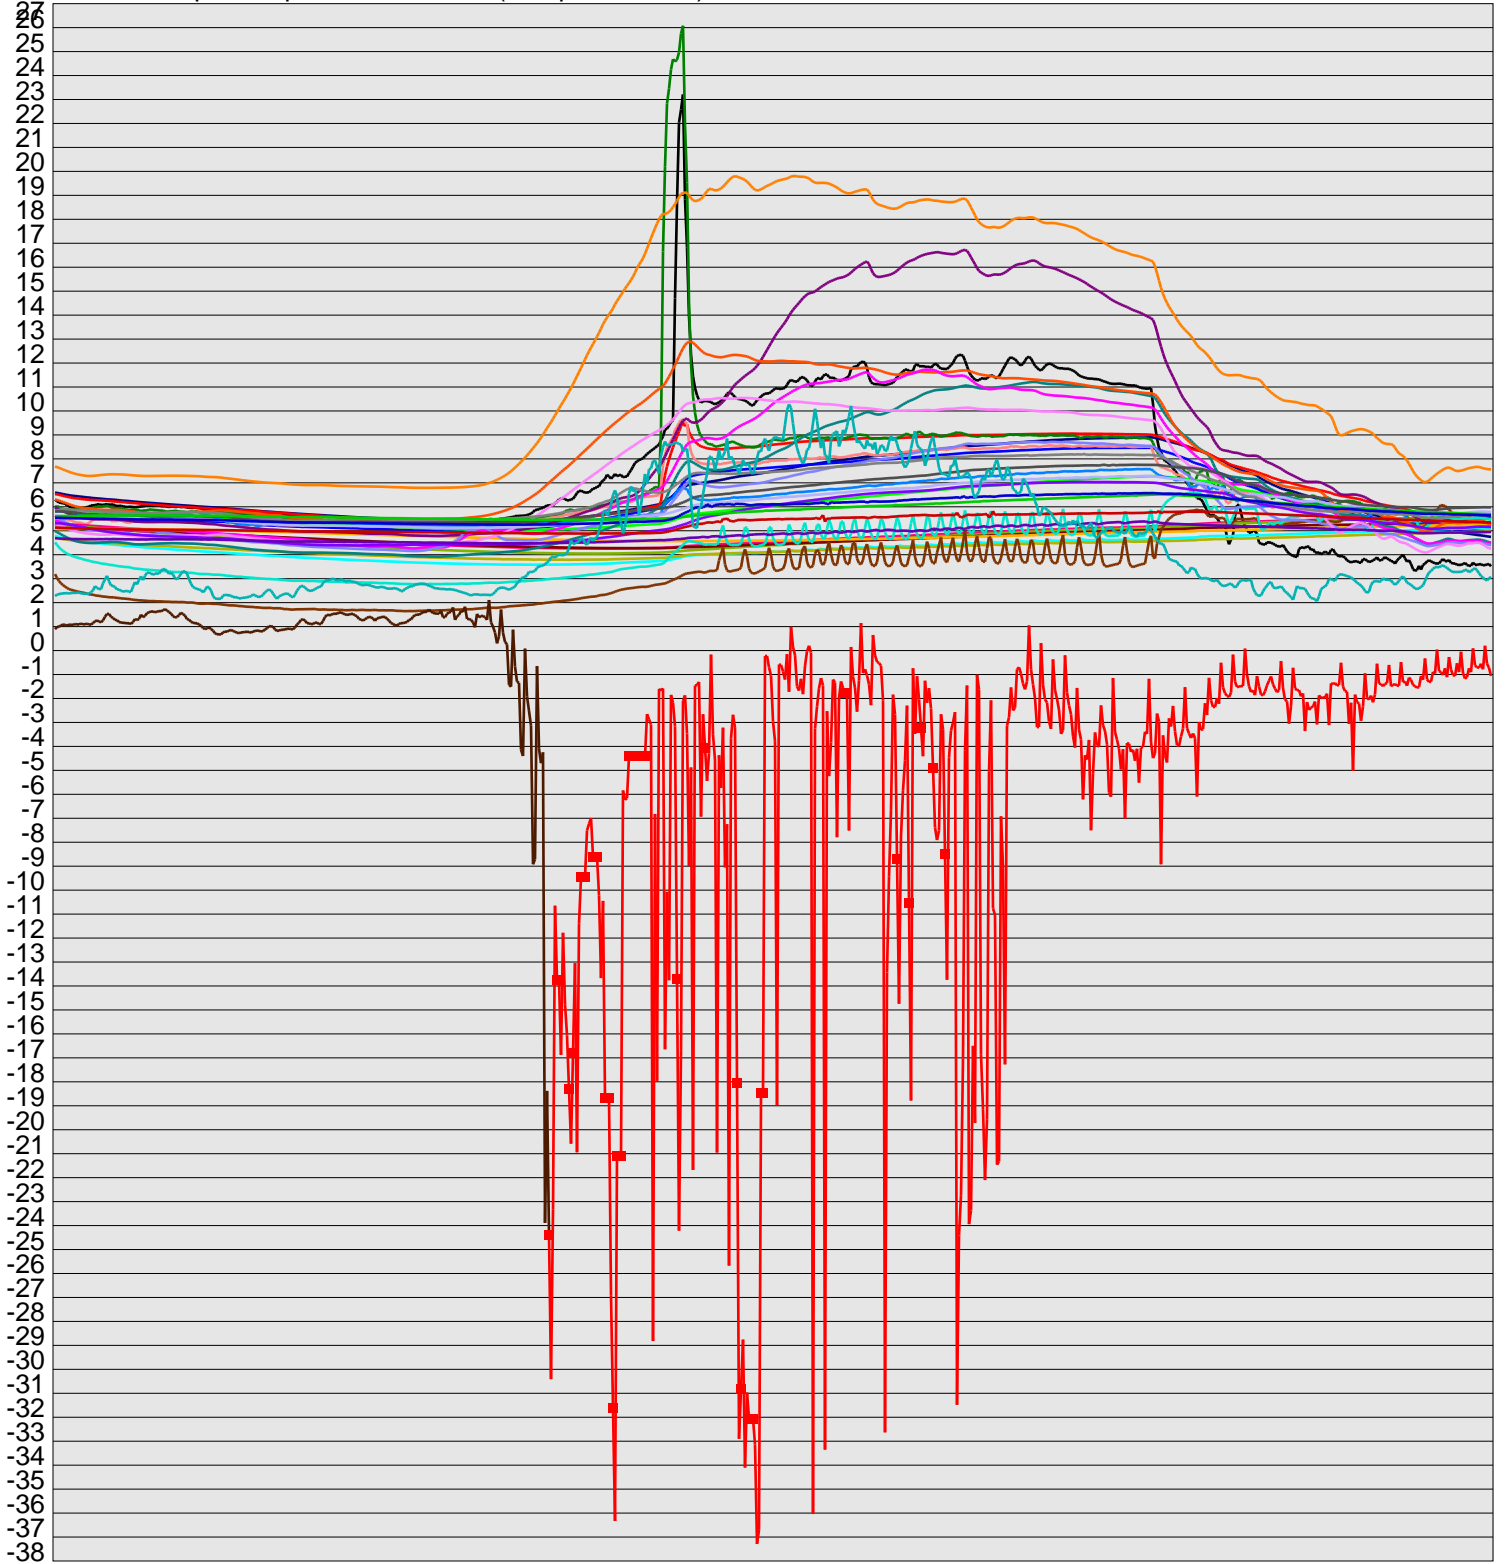

Telescope Temperature Sensors (Temp in Celcius)

| | | | | | | | | | |
|-----|-----|-----|-----|------|------|-----|-----|-----|-----|
| TT1 | TT2 | TT3 | TT4 | TT5 | TT6 | TT7 | TT8 | TM1 | TM2 |
| TM3 | TM4 | TM5 | TM6 | TMS1 | TMS2 | TD1 | TD2 | TD3 | TD4 |
| TD5 | TD6 | TD7 | TF1 | TF2 | TF3 | TF4 | TF5 | TF6 | TF7 |
| TF8 | TE1 | TE2 | | | | | | | |