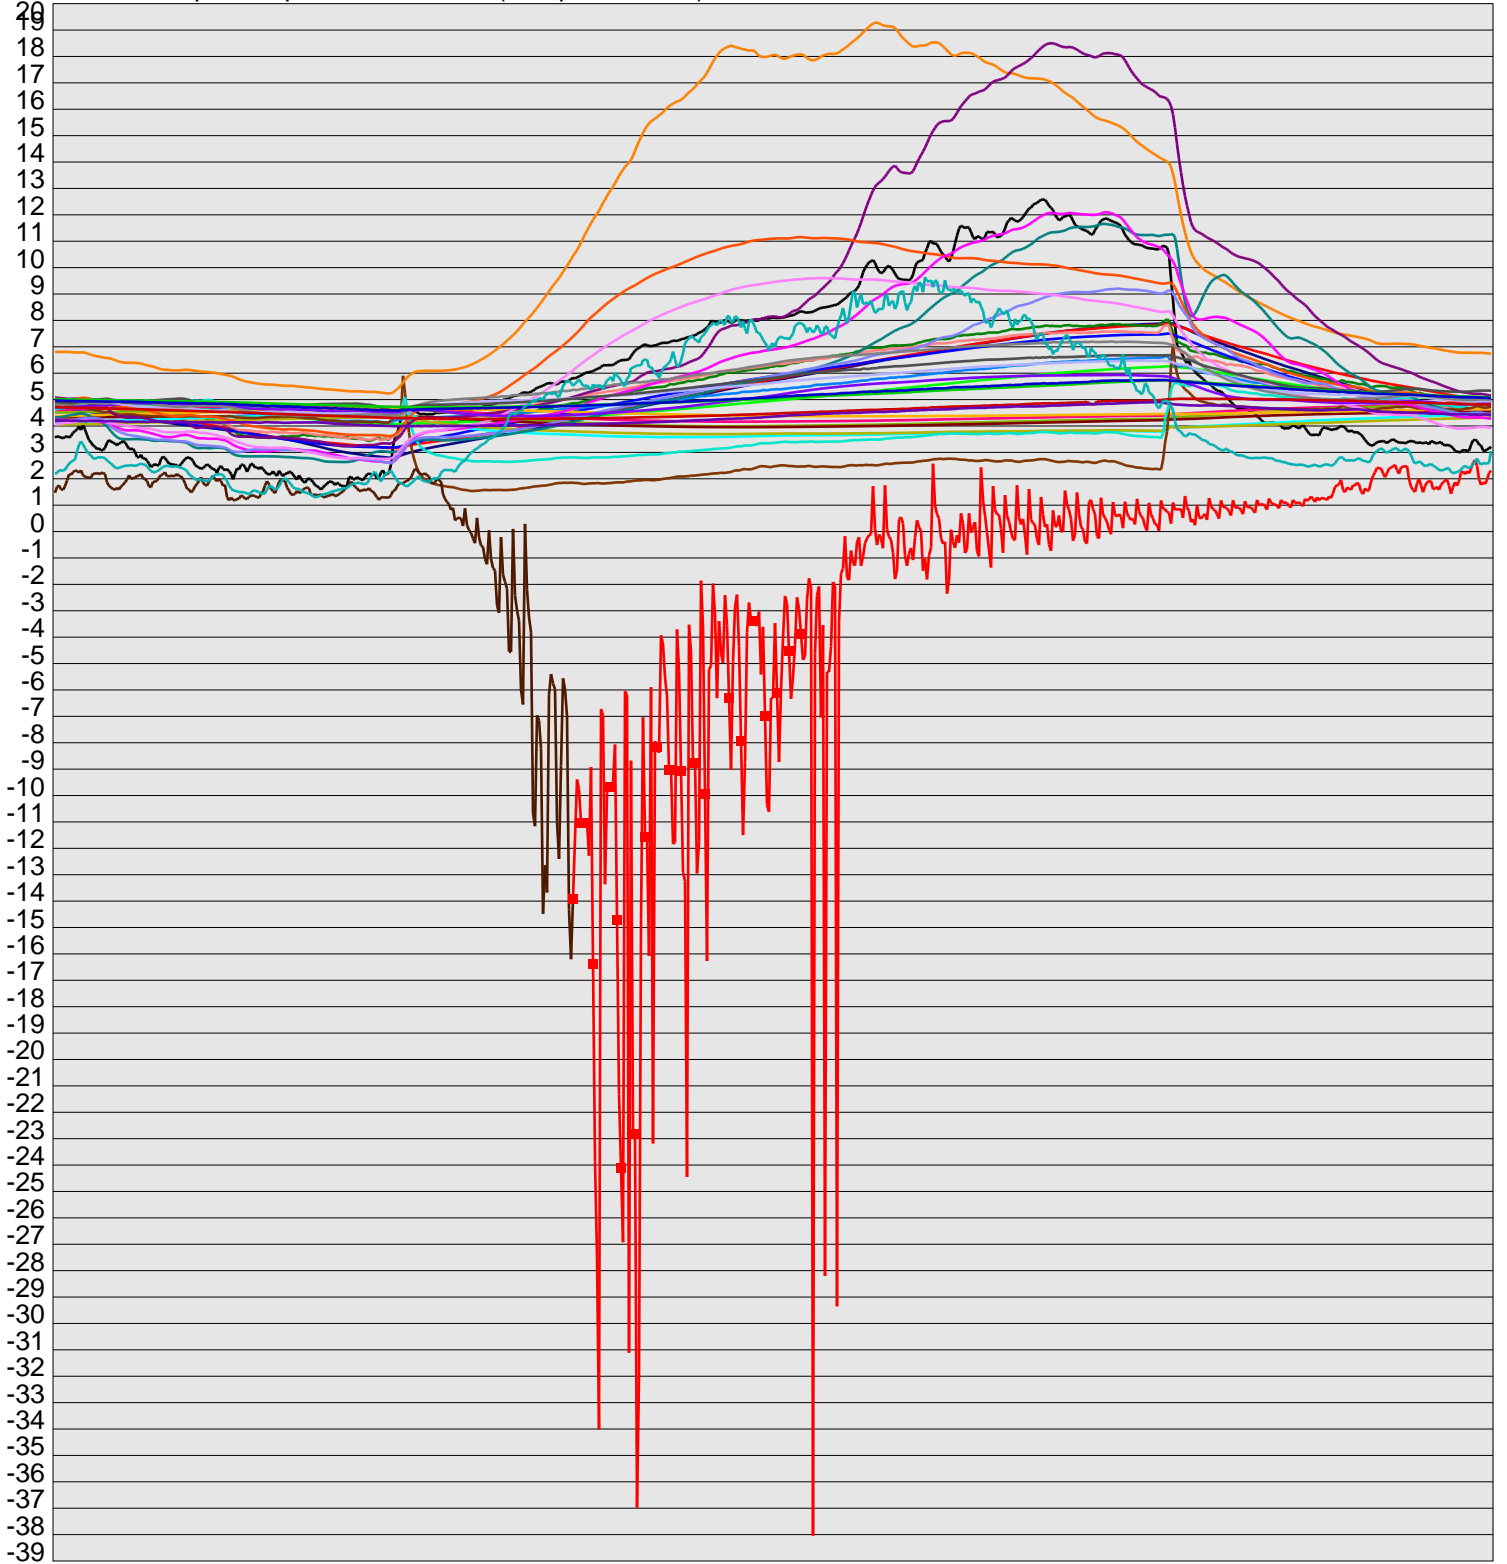

Telescope Temperature Sensors (Temp in Celcius)

TT1	TT2	TT3	TT4	TT5	TT6	TT7	TT8	TM1	TM2
TM3	TM4	TM5	TM6	TMS1	TMS2	TD1	TD2	TD3	TD4
TD5	TD6	TD7	TF1	TF2	TF3	TF4	TF5	TF6	TF7
TF8	TE1	TE2							