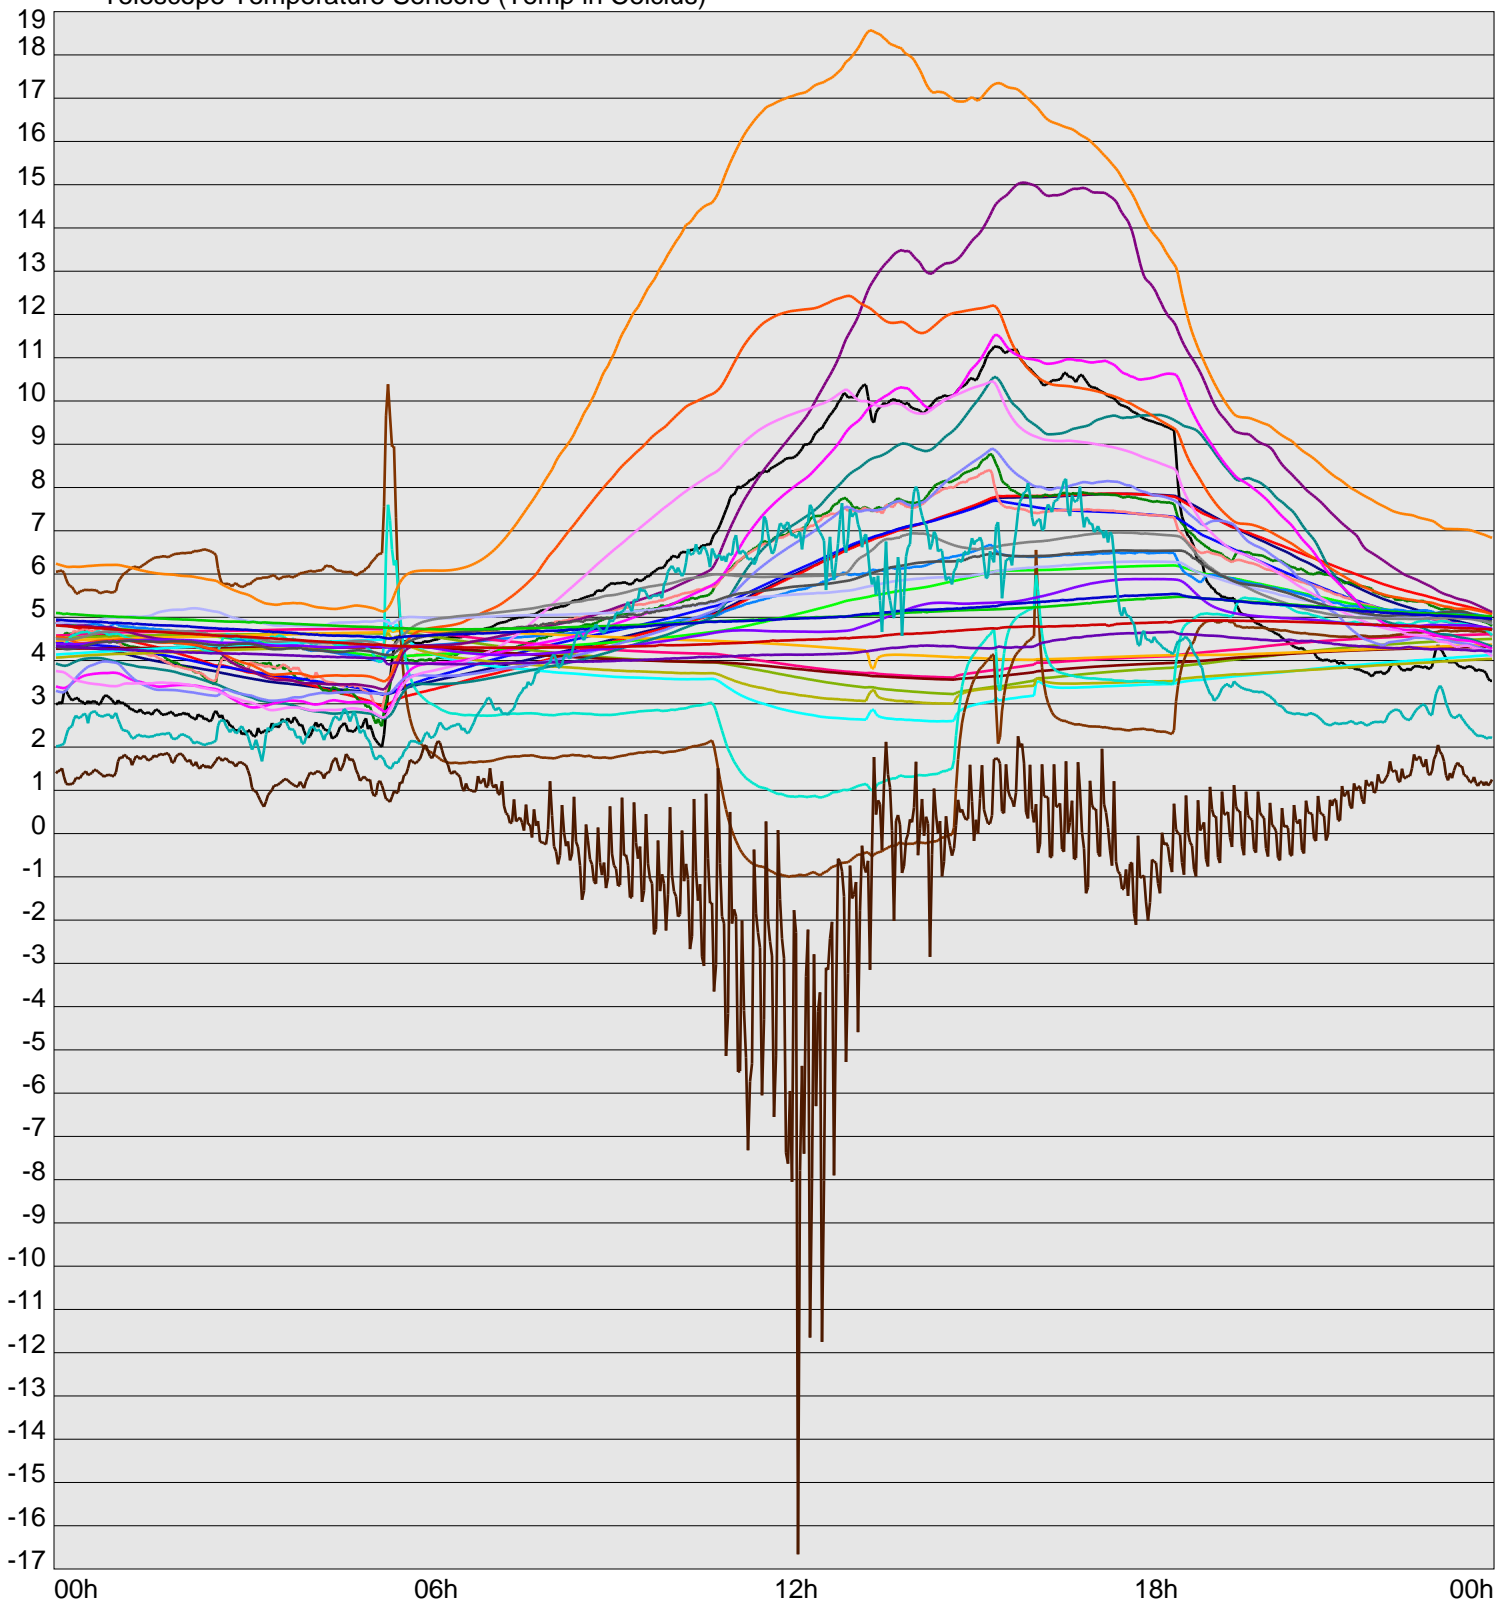

Telescope Temperature Sensors (Temp in Celcius)

TT1	TT2	TT3	TT4	TT5	TT6	TT7	TT8	TM1	TM2
TM3	TM4	TM5	TM6	TMS1	TMS2	TD1	TD2	TD3	TD4
TD5	TD6	TD7	TF1	TF2	TF3	TF4	TF5	TF6	TF7
TF8	TE1	TE2							