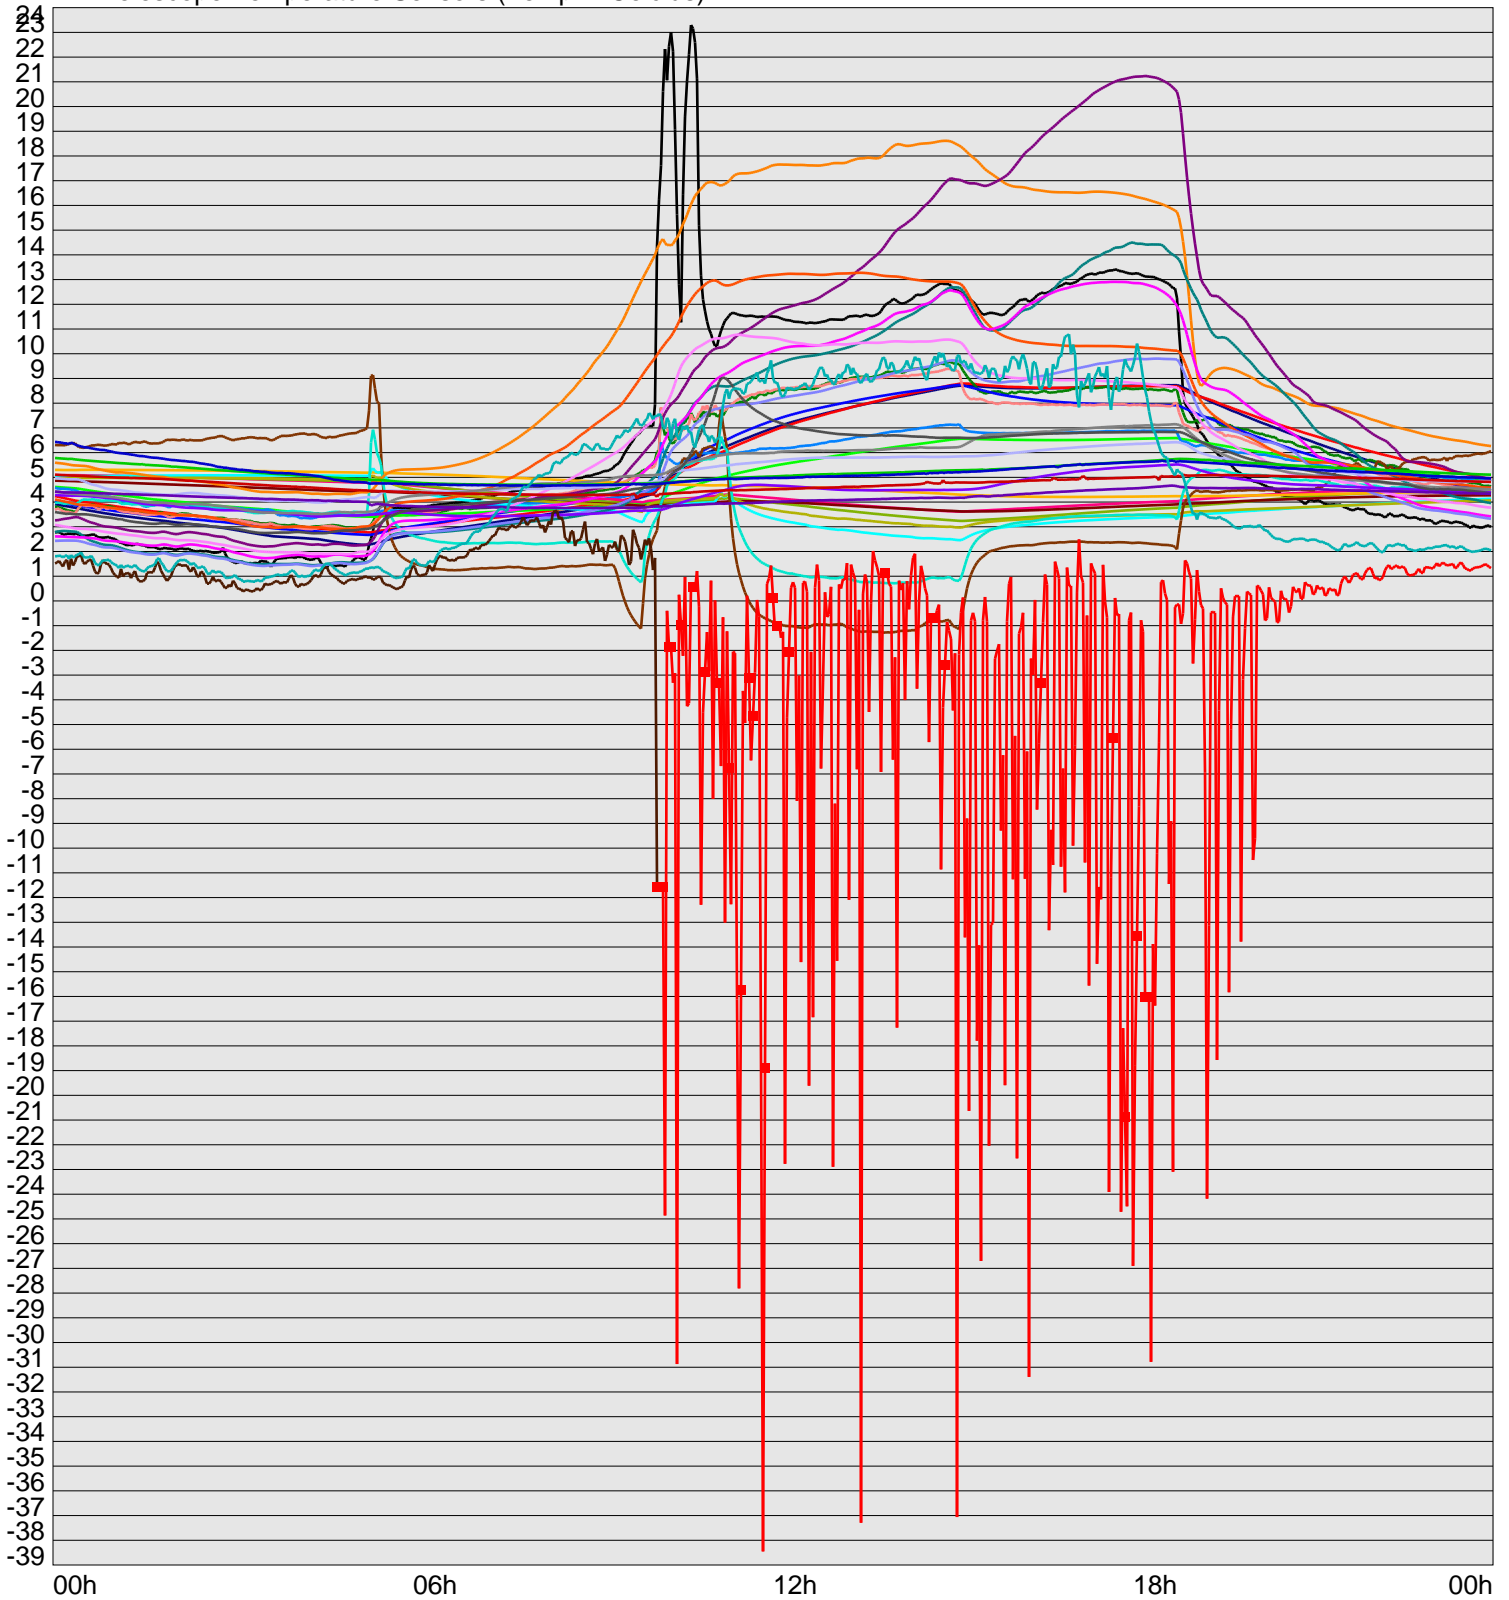

Telescope Temperature Sensors (Temp in Celcius)

— TT1	— TT2	— TT3	— TT4	— TT5	— TT6	— TT7	— TT8	— TM1	— TM2
— TM3	— TM4	— TM5	— TM6	— TMS1	— TMS2	— TD1	— TD2	— TD3	— TD4
— TD5	— TD6	— TD7	— TF1	— TF2	— TF3	— TF4	— TF5	— TF6	— TF7
— TF8	— TE1	— TE2							