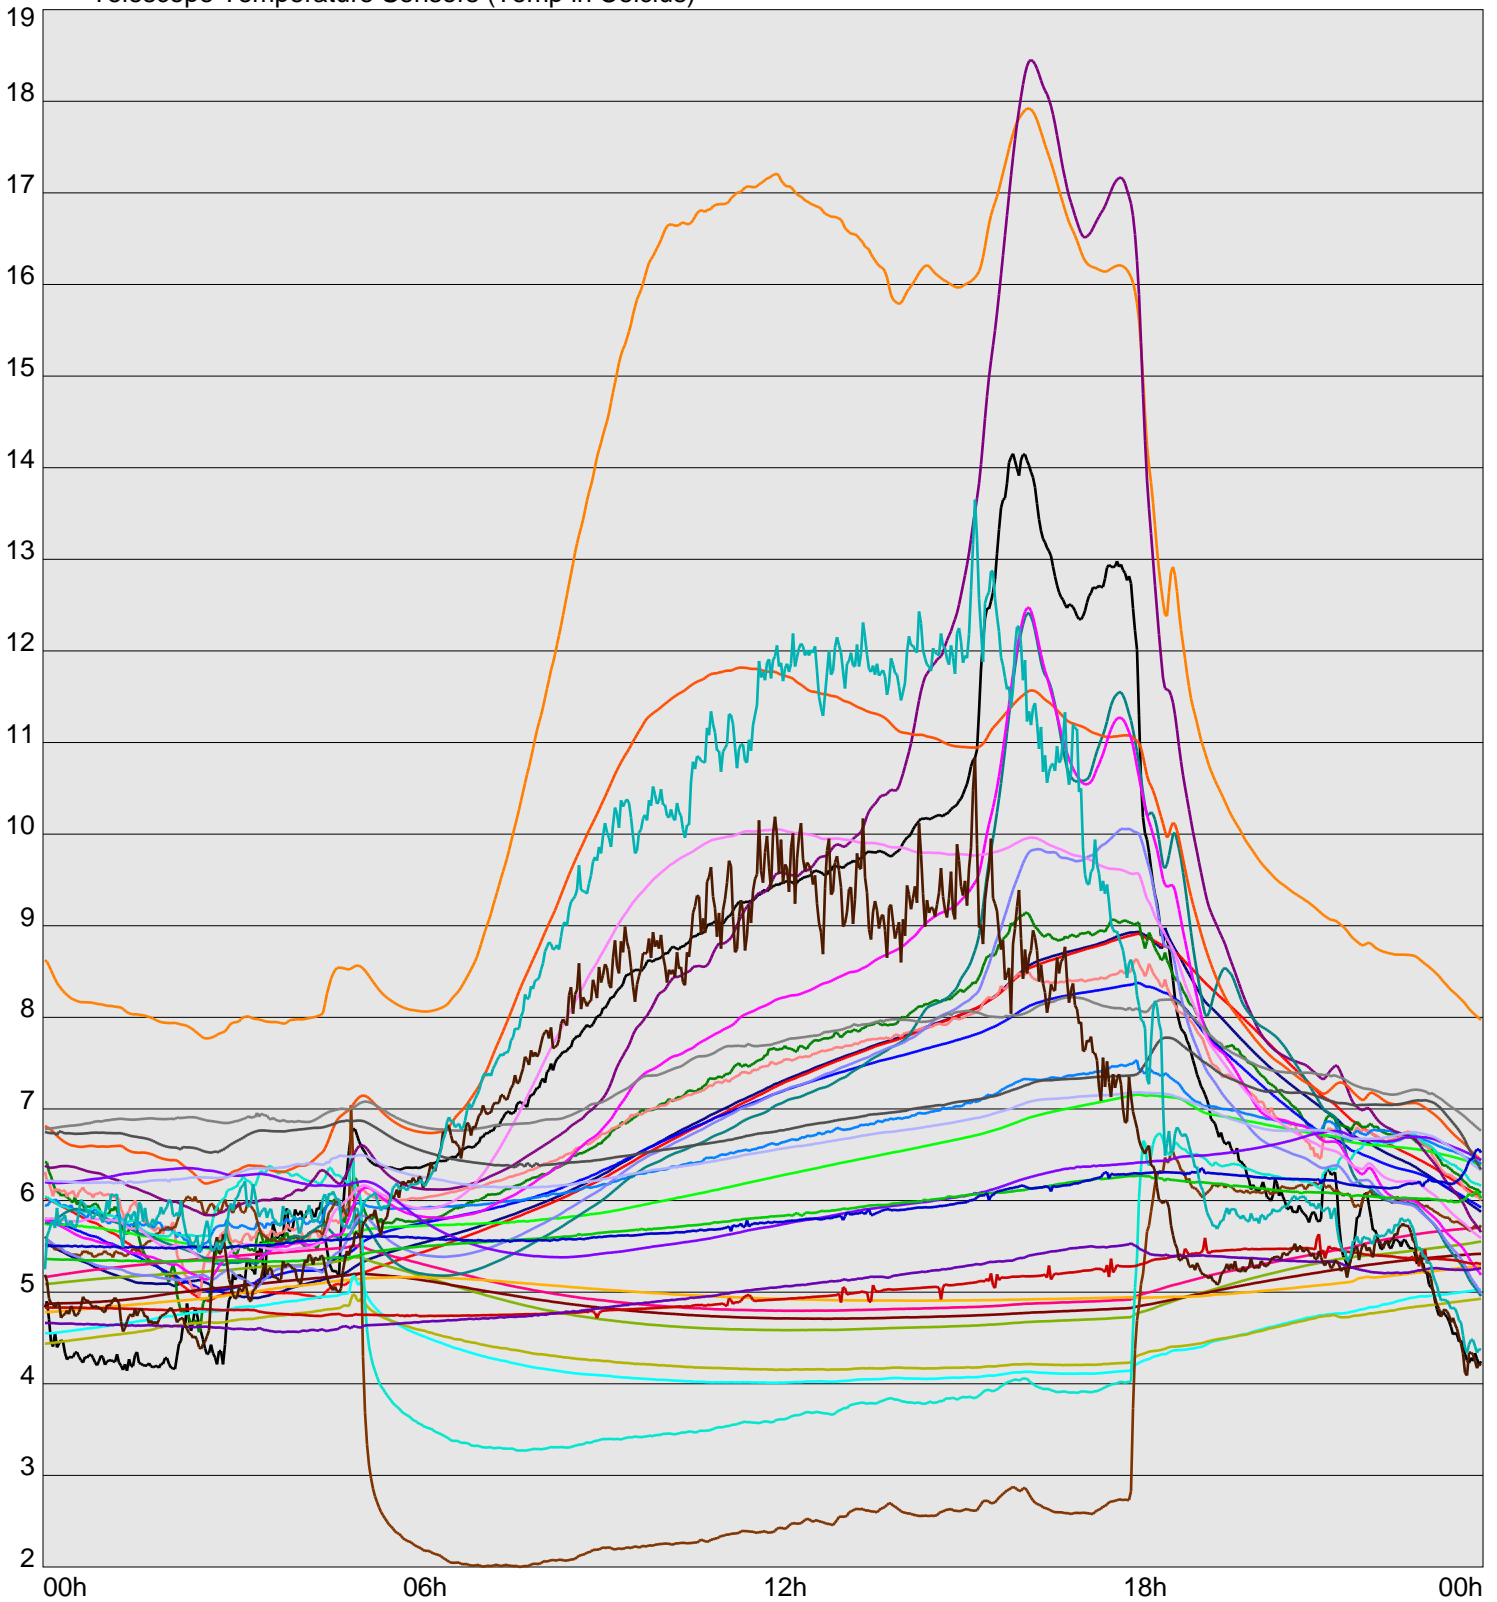

Telescope Temperature Sensors (Temp in Celcius)

TT1	TT2	TT3	TT4	TT5	TT6	TT7	TT8	TM1	TM2
TM3	TM4	TM5	TM6	TMS1	TMS2	TD1	TD2	TD3	TD4
TD5	TD6	TD7	TF1	TF2	TF3	TF4	TF5	TF6	TF7
TF8	TE1	TE2							