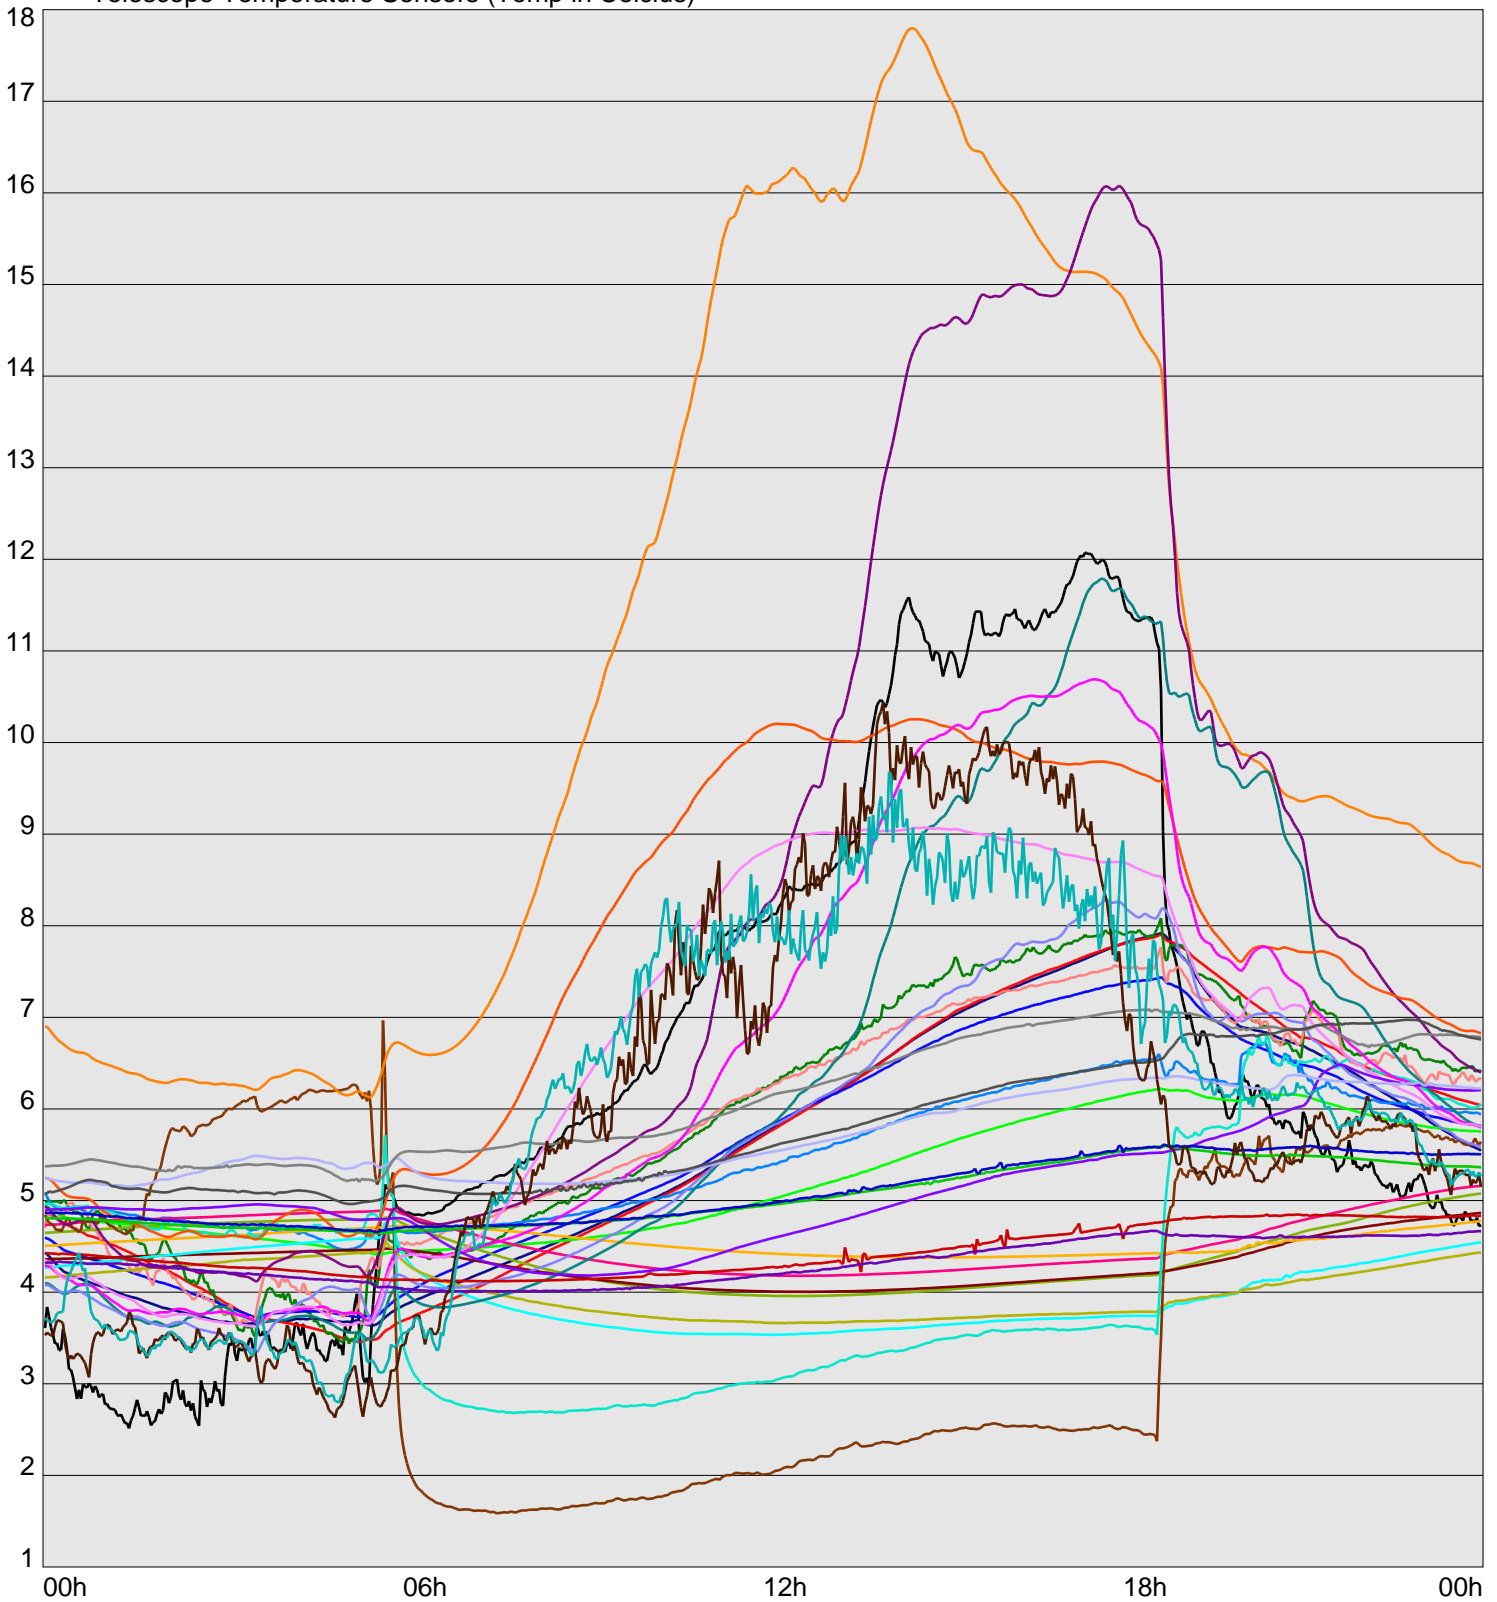

Telescope Temperature Sensors (Temp in Celcius)

TT1	TT2	TT3	TT4	TT5	TT6	TT7	TT8	TM1	TM2
TM3	TM4	TM5	TM6	TMS1	TMS2	TD1	TD2	TD3	TD4
TD5	TD6	TD7	TF1	TF2	TF3	TF4	TF5	TF6	TF7
TF8	TE1	TE2							