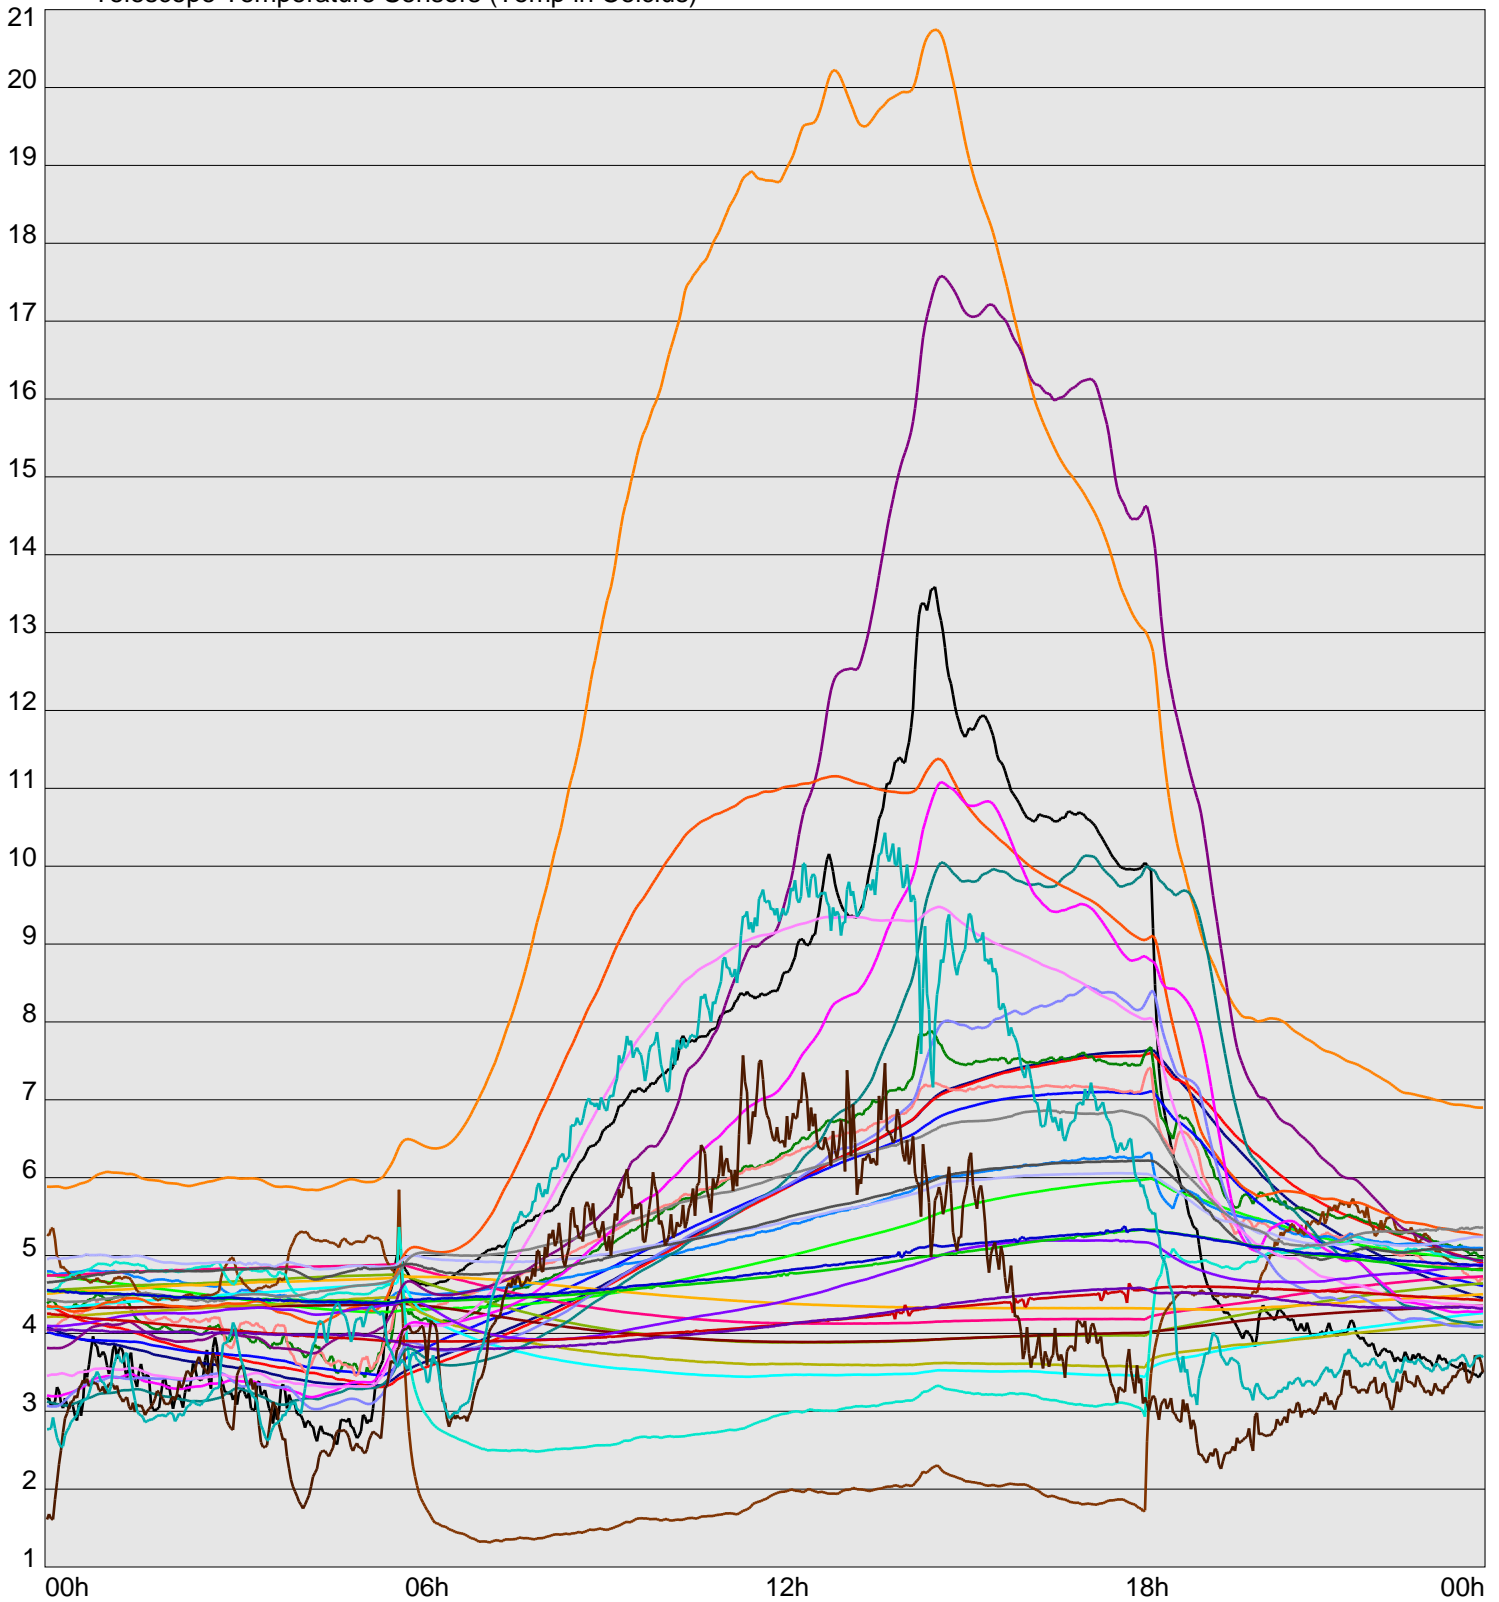

Telescope Temperature Sensors (Temp in Celcius)

TT1	TT2	TT3	TT4	TT5	TT6	TT7	TT8	TM1	TM2
TM3	TM4	TM5	TM6	TMS1	TMS2	TD1	TD2	TD3	TD4
TD5	TD6	TD7	TF1	TF2	TF3	TF4	TF5	TF6	TF7
TF8	TE1	TE2							